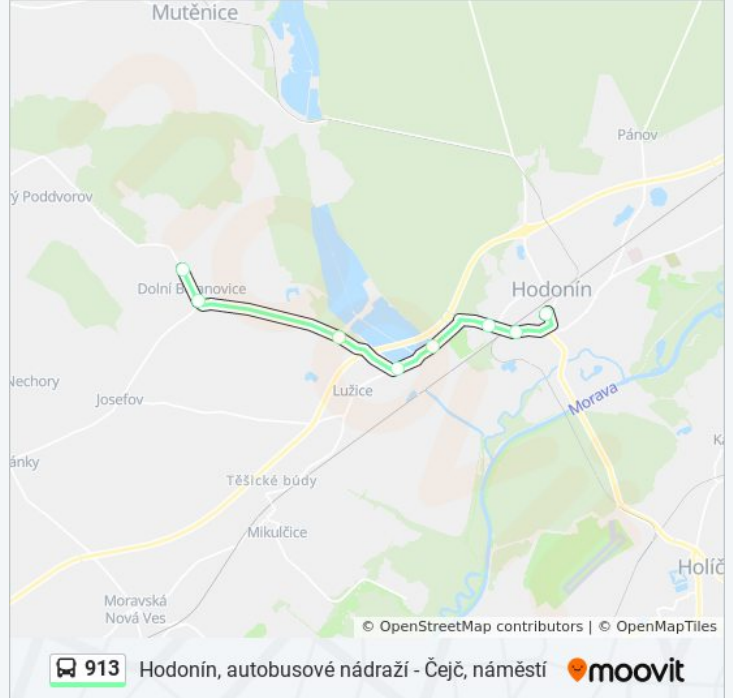

Použijte aplikaci Moovit pro nalezení nejbližších 913 autobus stanic v okolí a zjistěte, kdy přijede příští 913 autobus.

Pokyny: Dolní Bojanovice, Horní Zastávka

7 zastávek

[ZOBRAZIT JÍZDNÍ ŘÁD LINKY](#)

Dolní Bojanovice, Horní Zastávka jízdní řád cesty:

pondělí	Nefunguje
úterý	5:57 - 13:47
středa	5:57 - 13:47
čtvrtek	Nefunguje
pátek	Nefunguje
sobota	Nefunguje
neděle	Nefunguje

913 autobus informace

Směr: Dolní Bojanovice, Horní Zastávka

Zastávky: 7

Doba trvání cesty: 16 min

Shrnutí linky:

Pokyny: Hodonín, Autobusové Nádraží

17 zastávek

[ZOBRAZIT JÍZDNÍ ŘÁD LINKY](#)

Čejč, Náměstí

Čejč, Železniční Stanice