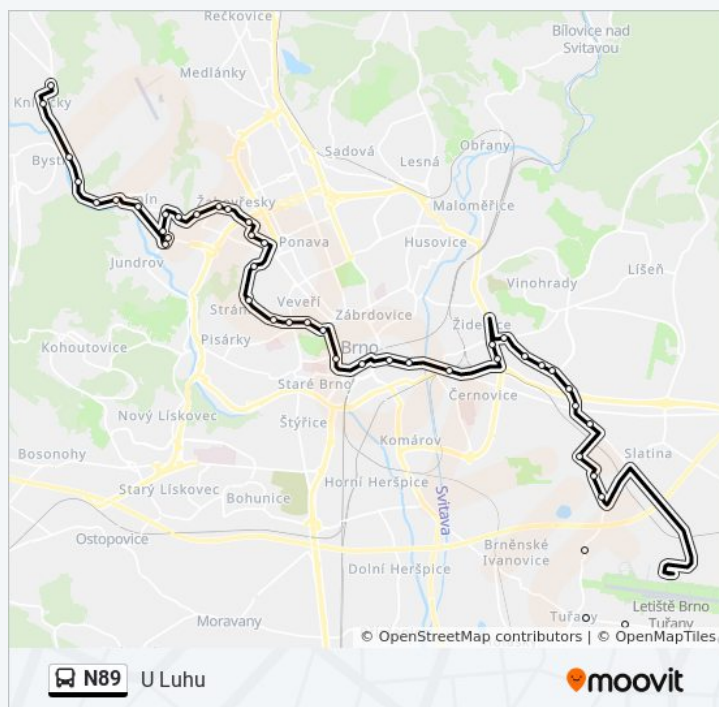

Za Křížem

Černovická Terasa II

Černovická Terasa I

Ericha Roučky

Vlárská

Černovičky

Podstránská

Bělohorská

Špačkova

Podlomní

Dělnický Dům

Otakara Ševčíka

Buzkova

Geislerova

Životského

Masná

Vlhká

Hlavní Nádraží

Šilingrovo Náměstí

Komenského Náměstí

Obilní Trh

Úvoz

Všetičkova

Náměstí Míru

Kounicovy Koleje

Spojovací

Jindřichova

Náměstí Svornosti

Makovského Náměstí

Přívrat

Vrázova

Štursova

Hlavní