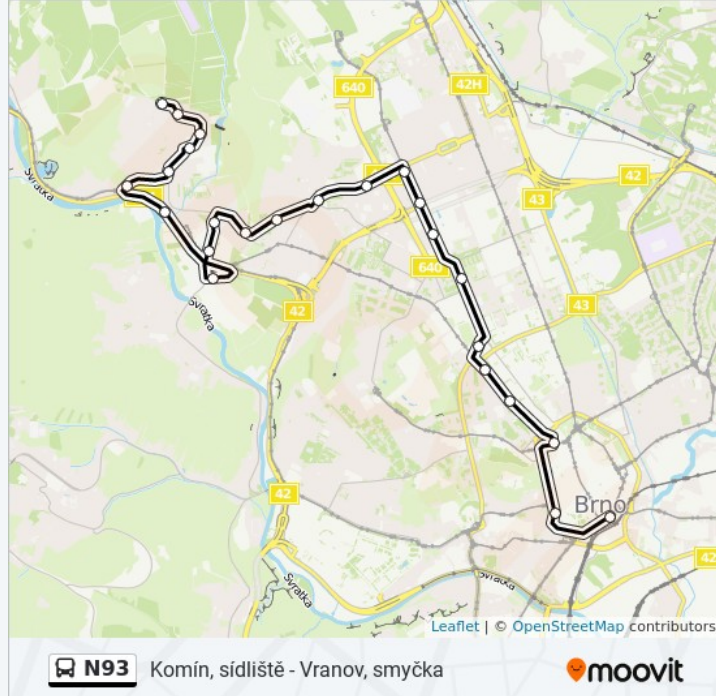

N93 autobus informace

Směr: Hlavní Nádraží

Zastávky: 31

Doba trvání cesty: 92 min

Shrnutí linky:

U Tunýlku

Halasovo Náměstí

Fügnerova

Bieblova

Lesnická

Zemědělská

Tomanova

Jugoslávská

Dětská Nemocnice

Náměstí 28. Října

Moravské Náměstí

Malinovského Náměstí

Hlavní Nádraží

Pokyny: Klarisky

49 zastávek

[ZOBRAZIT JÍZDNÍ ŘÁD LINKY](#)

Komín, Sídliště

Řezáčova

Olbrachtovo Náměstí