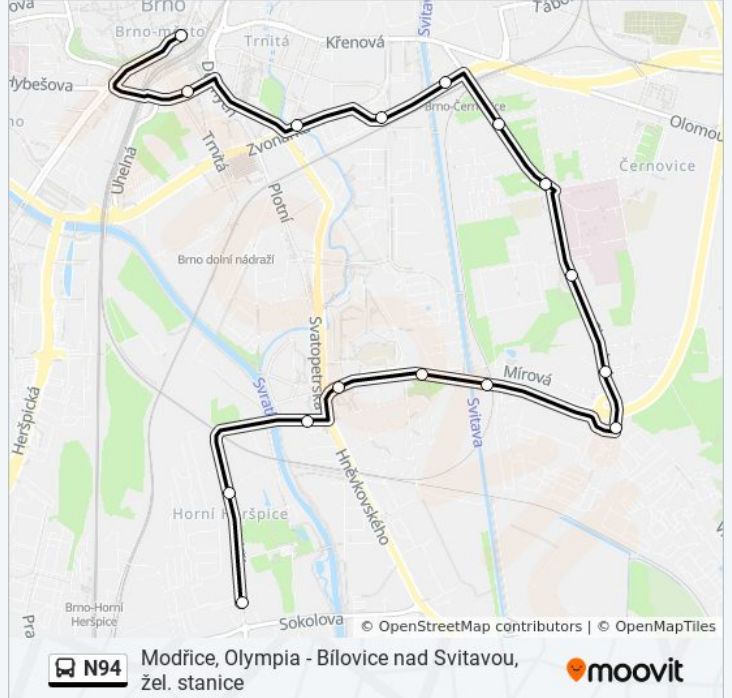

#### N94 autobus informace

**Směr:** Hlavní Nádraží

**Zastávky:** 16

**Doba trvání cesty:** 18 min

**Shrnutí linky:**