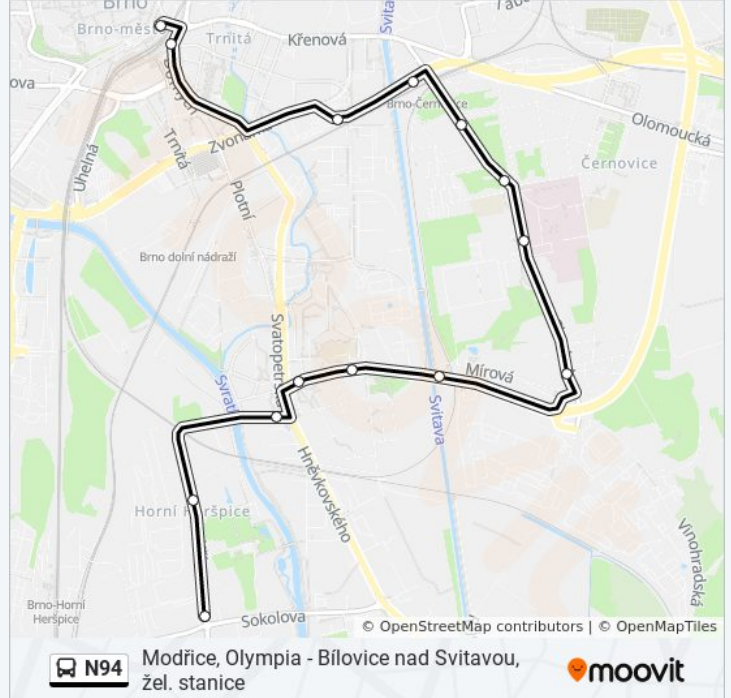

## N94 autobus informace

**Směr:** Horní Heršpice

**Zastávky:** 14

**Doba trvání cesty:** 38 min

**Shrnutí linky:**