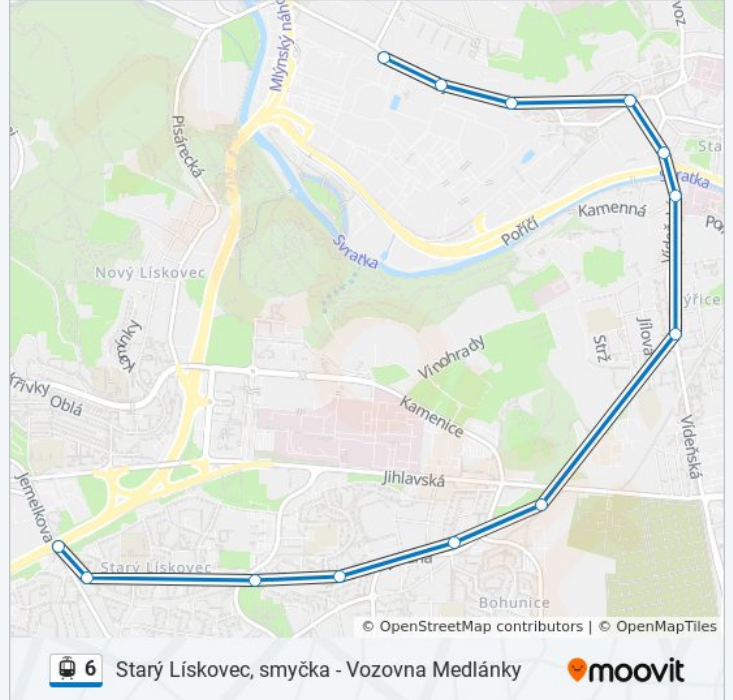

Mendlovo Náměstí

Výstaviště - Hlavní Vstup

Výstaviště - Vstup G2

Lipová

6 tramvaj jízdní řády

Vozovna Pisárky jízdní řád cesty:

pondělí	20:14 - 22:57
úterý	18:11 - 22:57
středa	18:11 - 22:57
čtvrtek	19:11 - 22:57
pátek	20:14 - 22:57
sobota	20:14 - 22:57
neděle	20:14 - 22:57

6 tramvaj informace

Směr: Vozovna Pisárky

Zastávky: 14

Doba trvání cesty: 17 min

Shrnutí linky:

6 tramvaj řady a mapy cest dostupné v offline PDF na moovitapp.com. Použijte [Moovit App](#) a podívejte se na živé řady autobusů, jízdní řady vlaků nebo metra, pokyny krok po kroku pro veřejnou dopravu v Brno.