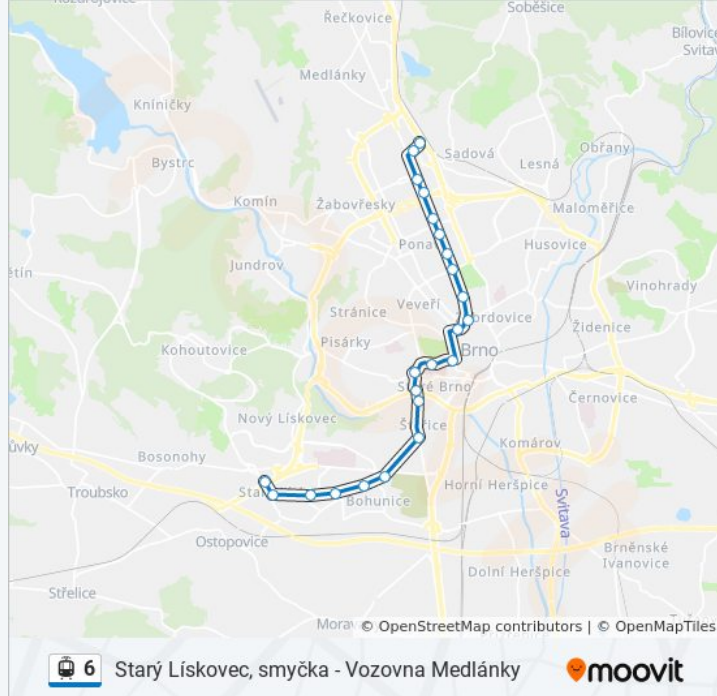

Šumavská

Hrnčířská

Pionýrská

Antonínská

Moravské Náměstí

Česká

Šilingrovo Náměstí

Nemocnice U Sv. Anny

Mendlovo Náměstí

Poříčí

Nemocnice Milosrdných Bratří

Celní

Krematorium

6 tramvaj jízdní řády

Starý Lískovec, Smyčka jízdní řád cesty:

pondělí	5:03 - 22:33
úterý	4:27 - 22:33
středa	4:27 - 22:33
čtvrtek	4:27 - 22:33
pátek	5:03 - 22:33
sobota	5:03 - 22:33
neděle	5:03 - 22:33

6 tramvaj informace

Směr: Starý Lískovec, Smyčka

Zastávky: 24

Doba trvání cesty: 47 min

Shrnutí linky:

Běloruská

Švermova

Osová

Karpatská

Dunajská

Starý Lískovec, Smyčka

Pokyny: Vozovna Medlánky

25 zastávek

[ZOBRAZIT JÍZDNÍ ŘÁD LINKY](#)

Starý Lískovec, Smyčka

Dunajská