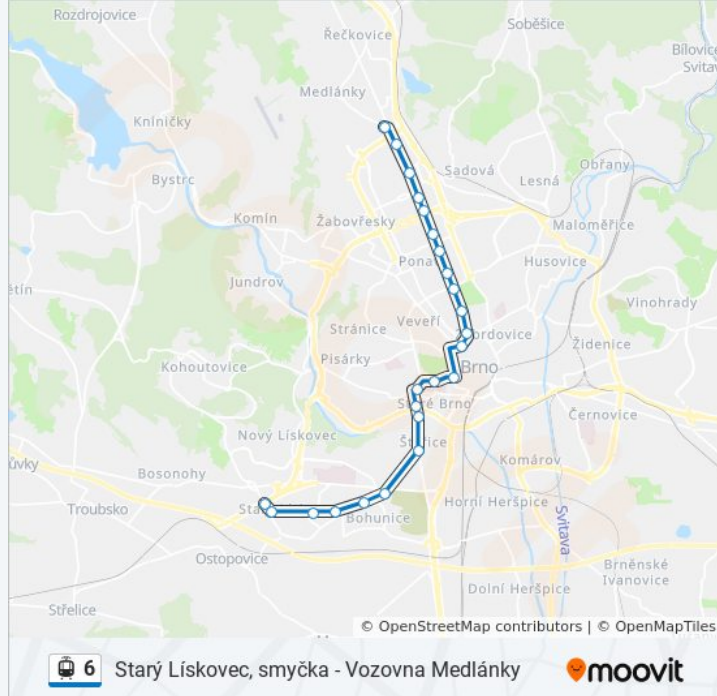

Mendlovo Náměstí

Nemocnice U Sv. Anny

Šilingrovo Náměstí

Česká

Moravské Náměstí

Antonínská

Pionýrská

Hrnčířská

Směr: Vozovna Medlánky

Zastávky: 25

Doba trvání cesty: 30 min

Shrnutí linky:

Šumavská

Kartouzská

Jungmannova

Husitská

Semilasso

Tylova

Vozovna Medlánky

Pokyny: Vozovna Pisárky

14 zastávek

[ZOBRAZIT JÍZDNÍ ŘÁD LINKY](#)

Starý Lískovec, Smyčka

Dunajská