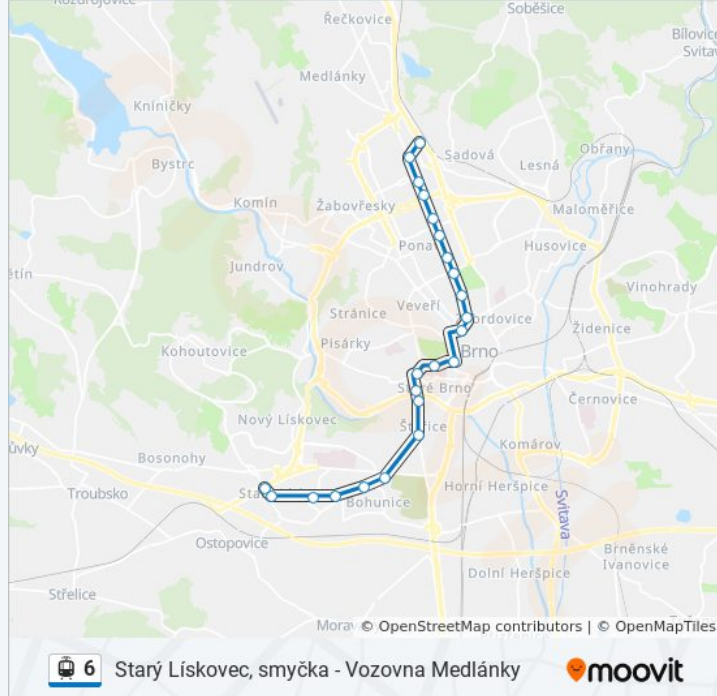

Poříčí

Mendlovo Náměstí

Nemocnice U Sv. Anny

Šilingrovo Náměstí

Česká

Moravské Náměstí

Antonínská

Pionýrská

6 tramvaj informace

Směr: Královo Pole, Nádraží

Zastávky: 24

Doba trvání cesty: 53 min

Shrnutí linky:

Husitská

Semilasso

Královo Pole, Nádraží

Pokyny: Osová

21 zastávek

[ZOBRAZIT JÍZDNÍ ŘÁD LINKY](#)

Královo Pole, Nádraží

Semilasso

Husitská

Jungmannova

Kartouzská

Šumavská

Hrnčířská

Pionýrská

Antonínská

Moravské Náměstí

Česká

Šilingrovo Náměstí

Nemocnice U Sv. Anny