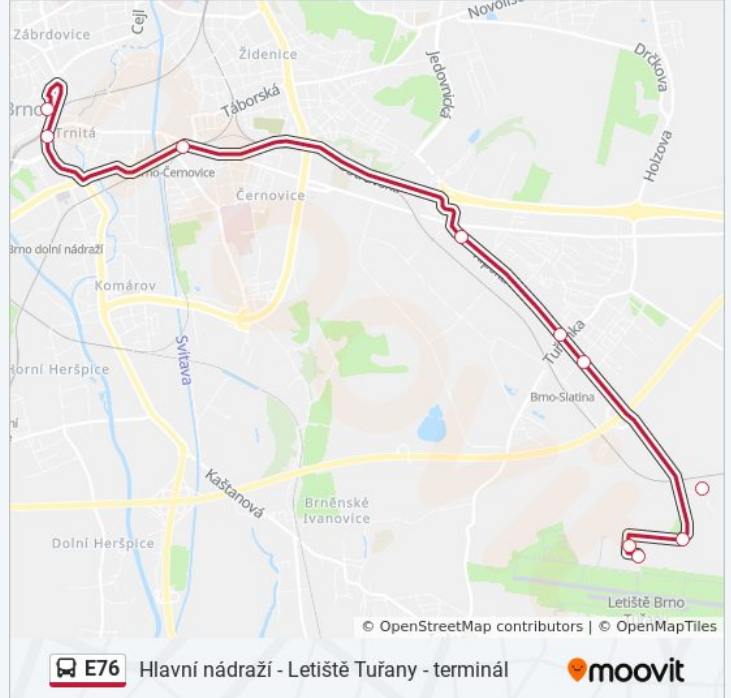

E76 autobus řády a mapy cest dostupné v offline PDF na moovitapp.com.
Použijte [Moovit App](#) a podívejte se na živé řády autobusů, jízdní řády vlaků
nebo metra, pokyny krok po kroku pro veřejnou dopravu v Brno.

[O Moovit](#) · [Řešení MaaS](#) · [Podporované země](#) · [Mooviter komunita](#)

© 2024 Moovit - Všechna práva vyhrazena

**Podívejte se na živé časy
příjezdů**