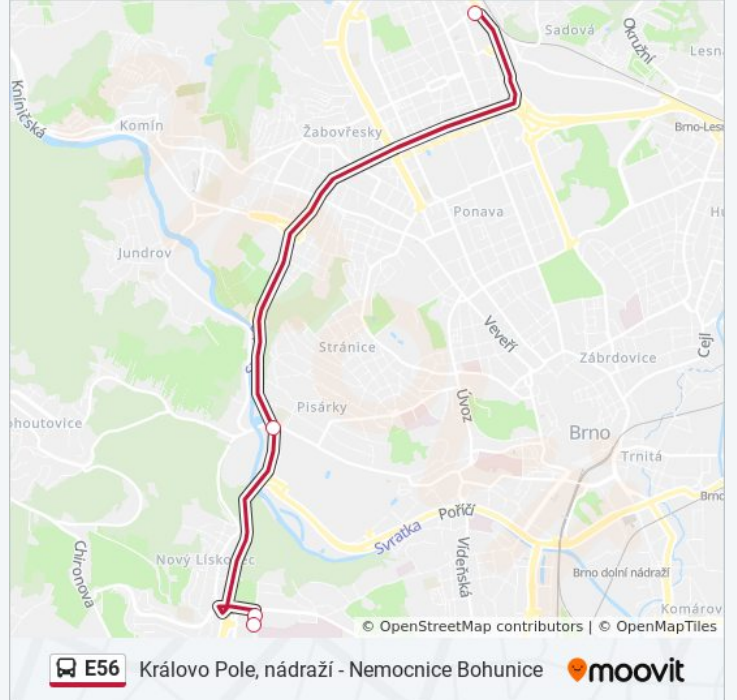

 E56

Královo Pole, nádraží - Nemocnice Bohunice

Získat Aplikaci

E56 autobus linka (Královo Pole, nádraží - Nemocnice Bohunice) má 2 cest. Pro běžné pracovní dny jsou jejich provozní hodiny:

(1) Královo Pole, Nádraží: 5:28 - 19:13 (2) Nemocnice Bohunice: 5:17 - 18:02

Použijte aplikaci Moovit pro nalezení nejbližších E56 autobus stanic v okolí a zjistěte, kdy přijede příští E56 autobus.

Pokyny: Královo Pole, Nádraží

3 zastávek

[ZOBRAZIT JÍZDNÍ ŘÁD LINKY](#)

Nemocnice Bohunice

E56 autobus informace

Směr: Královo Pole, Nádraží

Zastávky: 3

Doba trvání cesty: 19 min

Shrnutí linky:

Pokyny: Nemocnice Bohunice

4 zastávek

[ZOBRAZIT JÍZDNÍ ŘÁD LINKY](#)

E56 autobus informace

Směr: Nemocnice Bohunice

Zastávky: 4

Doba trvání cesty: 41 min

Shrnutí linky:

E56 autobus řady a mapy cest dostupné v offline PDF na moovitapp.com.
Použijte [Moovit App](#) a podívejte se na živé řady autobusů, jízdní řady vlaků nebo metra, pokyny krok po kroku pro veřejnou dopravu v Brno.