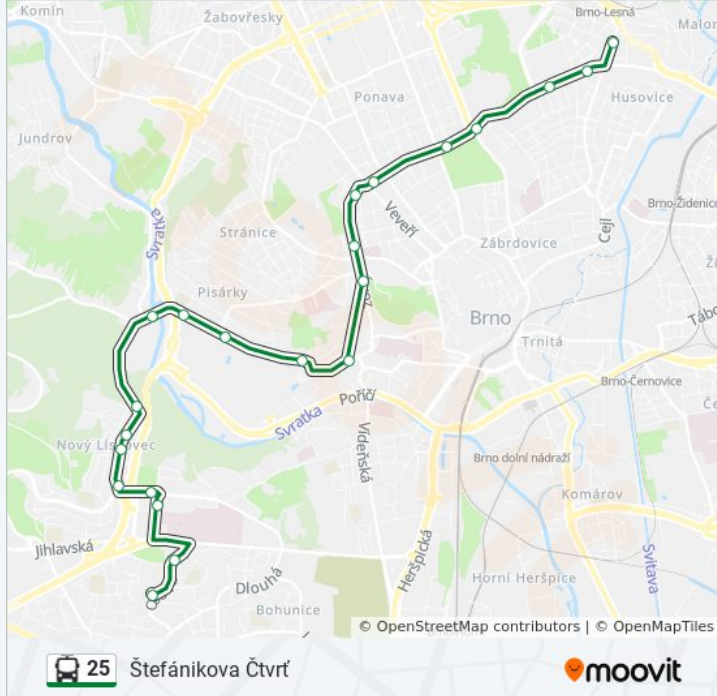

Směr: Štefánikova Čtvrť

Zastávky: 22

Doba trvání cesty: 38 min

Shrnutí linky:

Zimní Stadion

Lesnická

Provazníkova

Štefánikova Čtvrť