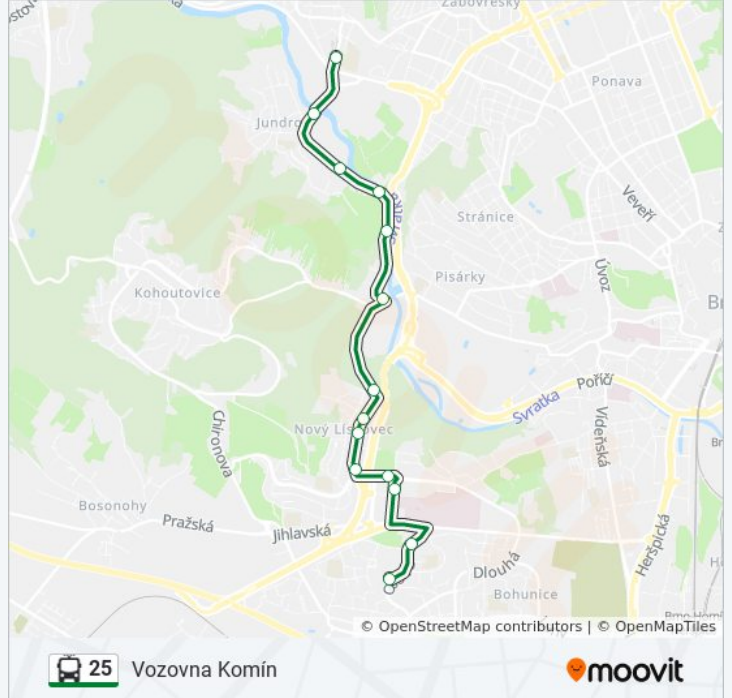

Veslařská

Jundrov, Hřiště

Jundrovský Most

Vozovna Komín

25 trolejbus jízdní řády

Vozovna Komín jízdní řád cesty:

pondělí	20:20
úterý	20:20 - 21:00
středa	20:20 - 21:00
čtvrtek	20:20
pátek	20:20
sobota	20:20
neděle	20:20

25 trolejbus informace

Směr: Vozovna Komín

Zastávky: 14

Doba trvání cesty: 14 min

Shrnutí linky:

Pokyny: Štefánikova Čtvrť

22 zastávek

[ZOBRAZIT JÍZDNÍ ŘÁD LINKY](#)

Osová
 POD Nemocnicí
 Nemocnice Bohunice
 Univerzitní Kampus
 Čtvrť
 Raisova
 Kluchova
 Lesní
 Anthropos
 Pisárky
 Lipová
 Výstaviště - Hlavní Vstup
 Mendlovo Náměstí
 Tvrdého
 Úvoz
 Čápkova
 Konečného Náměstí
 Pionýrská