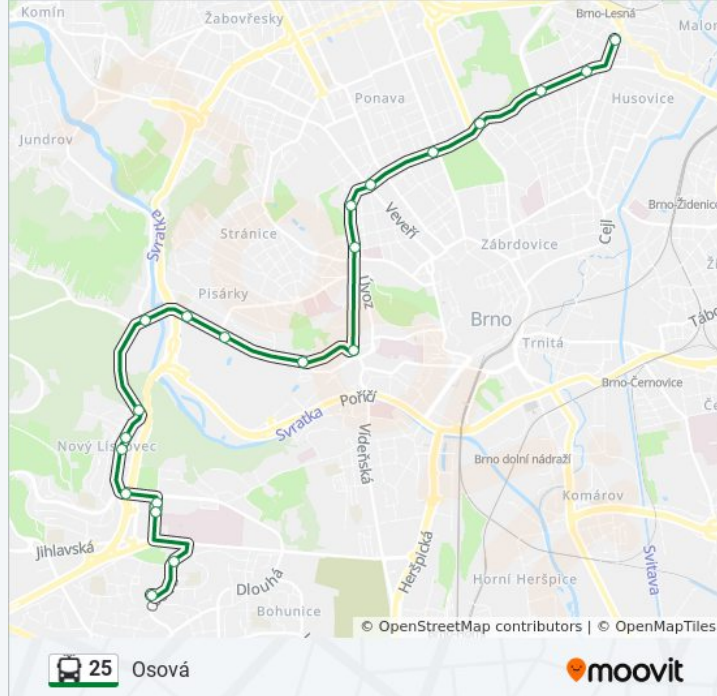

25 trolejbus informace

Směr: Osová

Zastávky: 21

Doba trvání cesty: 58 min

Shrnutí linky:

Nemocnice Bohunice

POD Nemocnicí

Osová

Pokyny: Pisárky

7 zastávek

[ZOBRAZIT JÍZDNÍ ŘÁD LINKY](#)

Jundrovský Most

Optátova

Jundrov, Hřiště

Veslařská

POD Jurankou