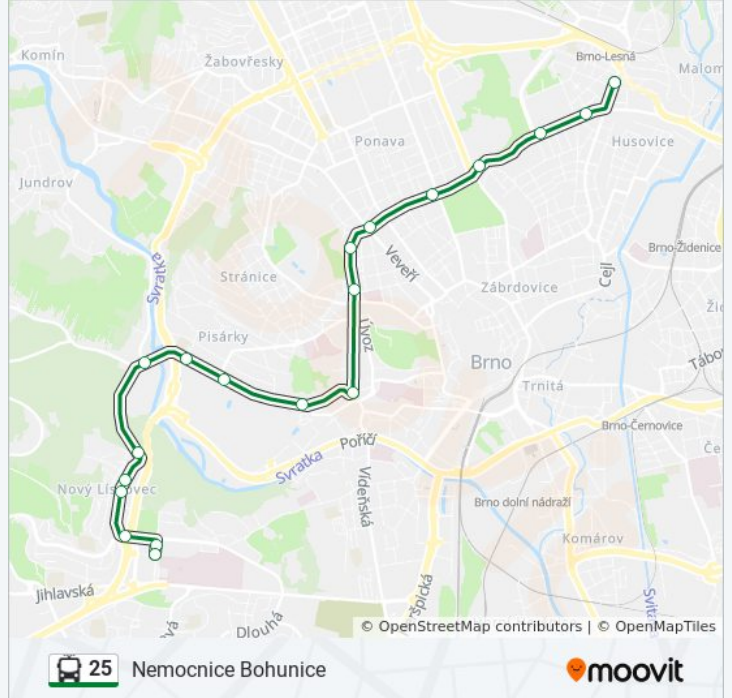

Shrnutí linky:

Pokyny: Nemocnice Bohunice

19 zastávek

[ZOBRAZIT JÍZDNÍ ŘÁD LINKY](#)

- Štefánikova Čtvrť
- Provazníková
- Lesnická
- Zimní Stadion
- Pionýrská
- Konečného Náměstí
- Čápkova
- Úvoz
- Mendlovo Náměstí
- Výstaviště - Hlavní Vstup
- Lipová
- Pisárky
- Anthropos
- Lesní
- Klučova
- Raisova
- Čtvrť
- Univerzitní Kampus

Směr: Nemocnice Bohunice

Zastávky: 19

Doba trvání cesty: 41 min

Shrnutí linky:

Pokyny: Osová

21 zastávek

[ZOBRAZIT JÍZDNÍ ŘÁD LINKY](#)

Štefánikova Čtvrť