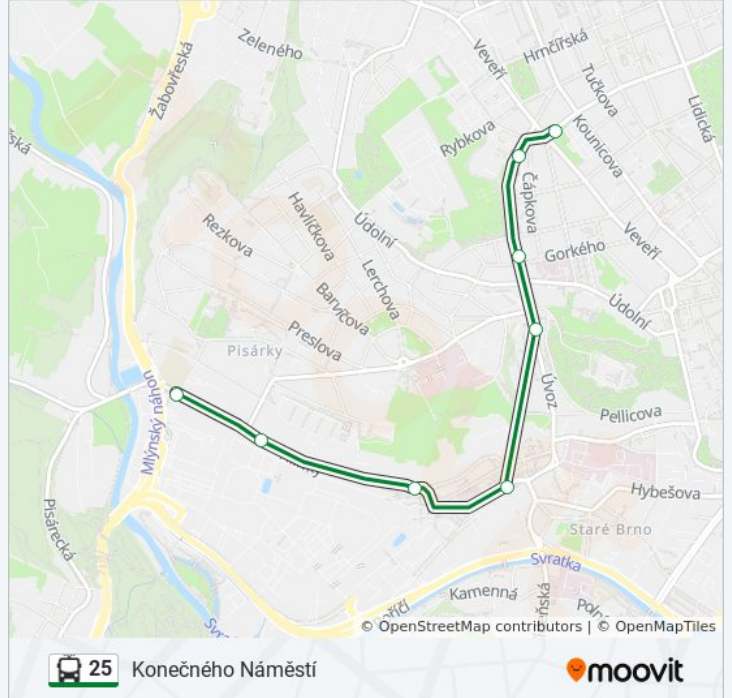

Použijte aplikaci Moovit pro nalezení nejbližších 25 trolejbus stanic v okolí a zjistěte, kdy přijede příští 25 trolejbus.

Pokyny: Konečného Náměstí

8 zastávek

[ZOBRAZIT JÍZDNÍ ŘÁD LINKY](#)

Pisárky

Lipová

Výstaviště - Hlavní Vstup

Mendlovo Náměstí

Tvrdého

Úvoz

Čápkova

Konečného Náměstí

25 trolejbus jízdní řády

Konečného Náměstí jízdní řád cesty:

pondělí	Nefunguje
úterý	7:57 - 19:30
středa	7:57 - 19:30
čtvrtek	8:27 - 19:30
pátek	Nefunguje
sobota	Nefunguje
neděle	Nefunguje

25 trolejbus informace

Směr: Konečného Náměstí

Zastávky: 8

Doba trvání cesty: 12 min

Shrnutí linky:

Pokyny: Nemocnice Bohunice

19 zastávek

[ZOBRAZIT JÍZDNÍ ŘÁD LINKY](#)

- Štefánikova Čtvrť
- Provazníková
- Lesnická
- Zimní Stadion
- Pionýrská
- Konečného Náměstí
- Čápkova
- Úvoz
- Mendlovo Náměstí
- Výstaviště - Hlavní Vstup
- Lipová
- Pisárky
- Anthropos
- Lesní
- Klučova
- Raisova
- Čtvrť
- Univerzitní Kampus