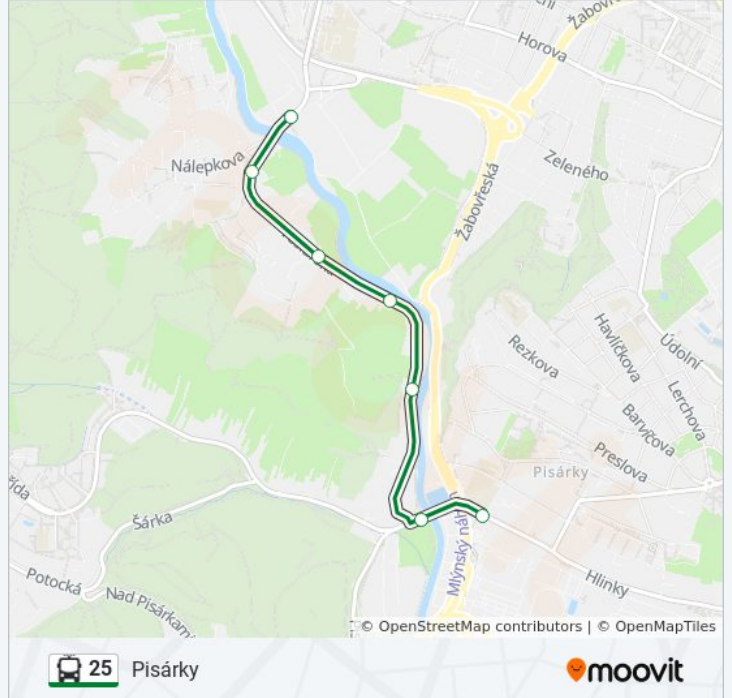

Pokyny: Pisárky

7 zastávek

[ZOBRAZIT JÍZDNÍ ŘÁD LINKY](#)

Jundrovský Most

Optátova

Jundrov, Hřiště

Veslařská

POD Jurankou

Zastávky: 7

Doba trvání cesty: 5 min

Shrnutí linky:

Pokyny: Vozovna Komín

14 zastávek

[ZOBRAZIT JÍZDNÍ ŘÁD LINKY](#)

Osová

POD Nemocnicí