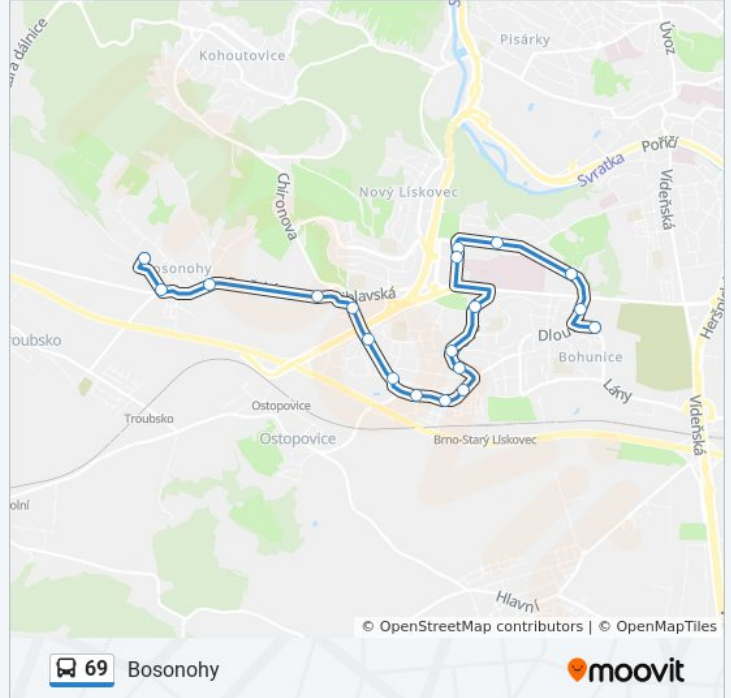

### Pokyny: Bosonohy

23 zastávek

[ZOBRAZIT JÍZDNÍ ŘÁD LINKY](#)

- Ukrajinská
- Uzbecká
- Kejbaly
- Kamenice
- Univerzitní Kampus
- Nemocnice Bohunice
- POD Nemocnicí
- Vltavská
- Labská
- Vltavská
- POD Nemocnicí
- Osová
- Kosmonautů
- Svah
- Čermákova
- Točná
- U Hřiště
- Dunajská
- Starý Lískovec, Smyčka
- Jemelkova
- Skalní
- Hoštická

### 69 autobus informace

**Směr:** Bosonohy

**Zastávky:** 23

**Doba trvání cesty:** 24 min

**Shrnutí linky:**

### Pokyny: Ukrajinská

22 zastávek

[ZOBRAZIT JÍZDNÍ ŘÁD LINKY](#)

Bosonohy

Hoštická

Pražská

Skalní

Jemelkova

### Pokyny: Univerzitní Kampus

15 zastávek

[ZOBRAZIT JÍZDNÍ ŘÁD LINKY](#)

Bosonohy  
Hoštická  
Pražská  
Skalní  
Jemelkova  
Starý Lískovec, Smyčka  
U Hřiště  
Točná  
Čermákova  
Svah  
Kosmonautů  
Osová  
POD Nemocnicí  
Nemocnice Bohunice  
Univerzitní Kampus