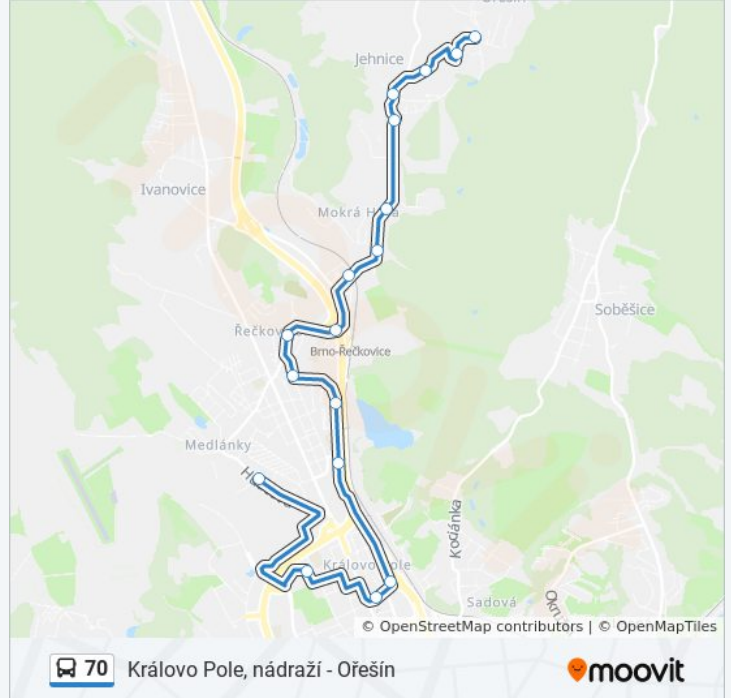

Pokyny: Ořešín

18 zastávek

[ZOBRAZIT JÍZDNÍ ŘÁD LINKY](#)

Královo Pole, Nádraží

Semilasso

Tylova

Hudcova

Kořískova

Žitná

Letovická

Horácké Náměstí

Palackého Náměstí

Kronova

Jandáskova

Mokrá Hora

Skrejš

Kleštínek

Jehnice

Ořešínská

Pluháčkova

Ořešín

70 autobus jízdní řády

Ořešín jízdní řád cesty:

pondělí	7:47 - 22:47
úterý	5:34 - 22:47
středa	5:34 - 22:47
čtvrtek	5:34 - 22:47
pátek	7:47 - 22:47
sobota	7:47 - 22:47
neděle	7:47 - 22:47

70 autobus informace

Směr: Ořešín

Zastávky: 18

Doba trvání cesty: 34 min

Shrnutí linky: