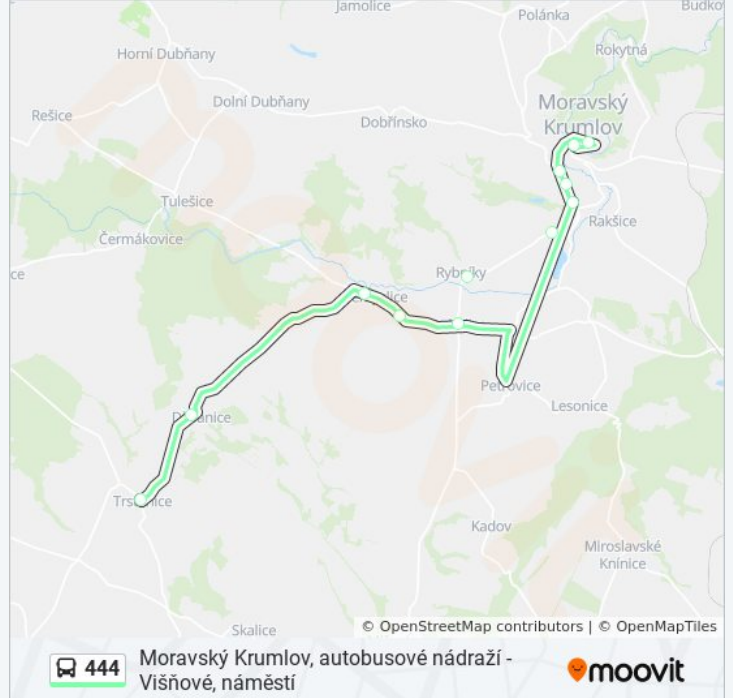

## Pokyny: Moravský Krumlov, Autobusové Nádraží

14 zastávek

[ZOBRAZIT JÍZDNÍ ŘÁD LINKY](#)

Višňové, Škola

Višňové, Náměstí

Trstěnice

Džbánice

Vémyslice, U Kostela

Moravský Krumlov, Autobusové Nádraží

## 444 autobus jízdní řády

Moravský Krumlov, Autobusové Nádraží jízdní řád cesty:

pondělí	7:22 - 17:22
úterý	4:52 - 17:59
středa	4:52 - 17:59
čtvrtek	4:52 - 17:59
pátek	7:22 - 15:22
sobota	7:22 - 15:22
neděle	7:22 - 15:22

## 444 autobus informace

**Směr:** Moravský Krumlov, Autobusové Nádraží

**Zastávky:** 14

**Doba trvání cesty:** 36 min

**Shrnutí linky:**