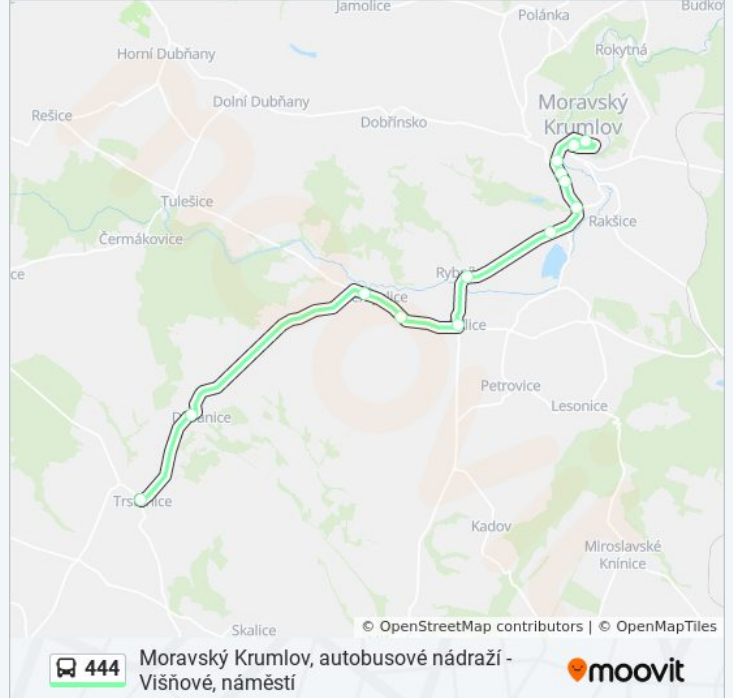

### Pokyny: Višňové, Náměstí

16 zastávek

[ZOBRAZIT JÍZDNÍ ŘÁD LINKY](#)

Moravský Krumlov, Autobusové Nádraží

Moravský Krumlov, Náměstí

Moravský Krumlov, U Parku

Moravský Krumlov, Poliklinika

Moravský Krumlov, Břízová