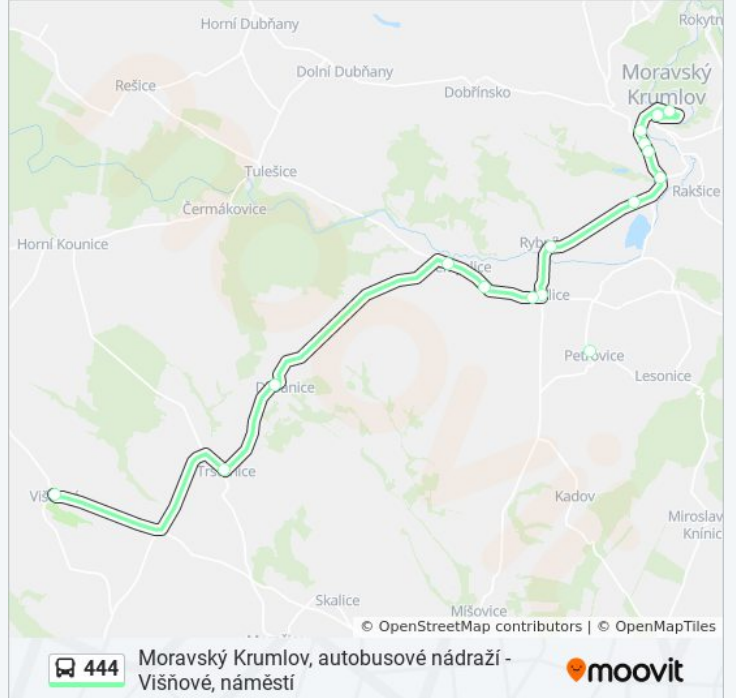

### 444 autobus jízdní řády

Višňové, Náměstí jízdní řád cesty:

pondělí	9:56 - 17:56
úterý	7:18 - 18:55
středa	7:18 - 18:55
čtvrtek	7:18 - 18:55
pátek	9:56 - 17:56
sobota	9:56 - 17:56
neděle	9:56 - 17:56

### 444 autobus informace

**Směr:** Višňové, Náměstí

**Zastávky:** 16

**Doba trvání cesty:** 33 min

**Shrnutí linky:**

## Pokyny: Višňové, Škola

15 zastávek

[ZOBRAZIT JÍZDNÍ ŘÁD LINKY](#)

Moravský Krumlov, Autobusové Nádraží

Moravský Krumlov, Náměstí

Moravský Krumlov, U Parku

Moravský Krumlov, Poliklinika

Moravský Krumlov, Břízová