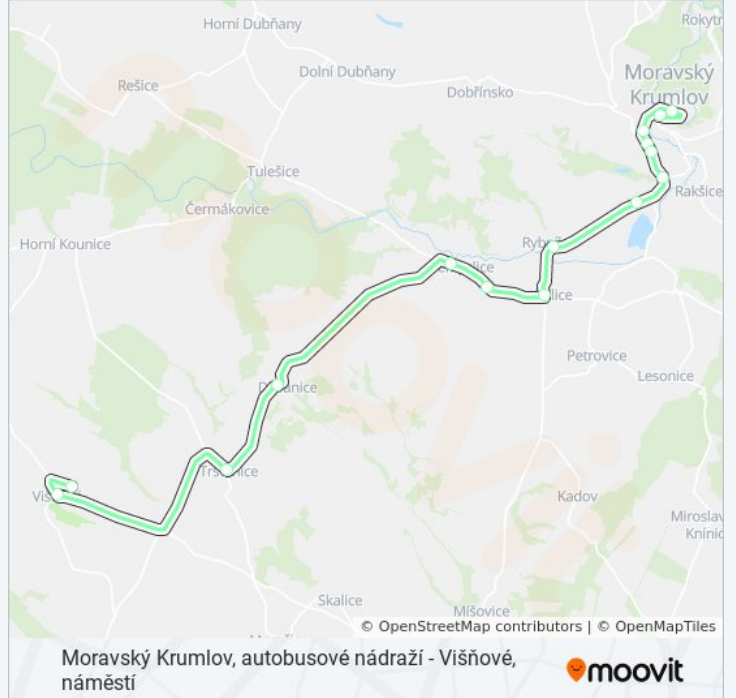

Višňové, Náměstí

Višňové, Škola

## 444 autobus jízdní řády

Višňové, Škola jízdní řád cesty:

pondělí	Nefunguje
úterý	6:26
středa	6:26
čtvrtek	6:26
pátek	Nefunguje
sobota	Nefunguje
neděle	Nefunguje

## 444 autobus informace

**Směr:** Višňové, Škola

**Zastávky:** 15

**Doba trvání cesty:** 34 min

**Shrnutí linky:**