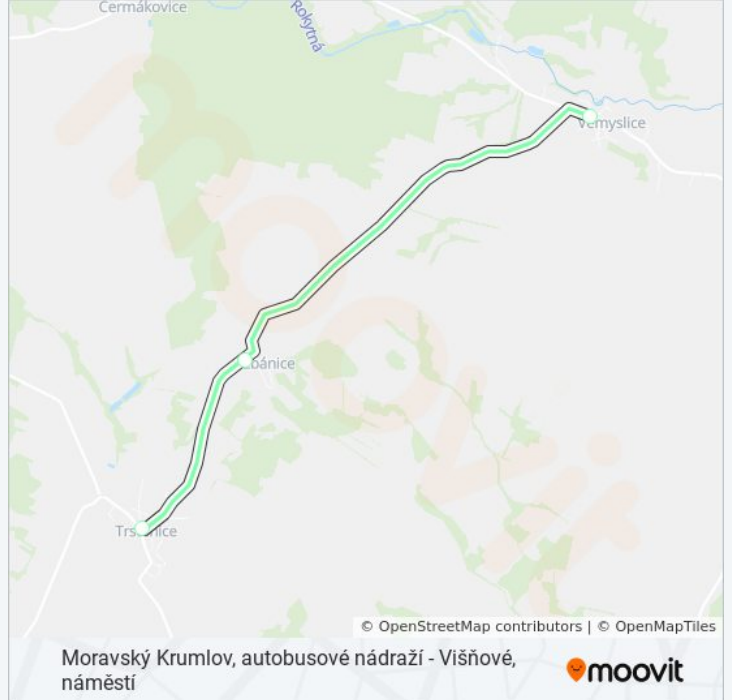

### 444 autobus informace

**Směr:** Věmyslice, U Kostela

**Zastávky:** 3

**Doba trvání cesty:** 10 min

**Shrnutí linky:**

444 autobus řády a mapy cest dostupné v offline PDF na moovitapp.com. Použijte [Moovit App](#) a podívejte se na živé řády autobusů, jízdní řády vlaků nebo metra, pokyny krok po kroku pro veřejnou dopravu v Brno.