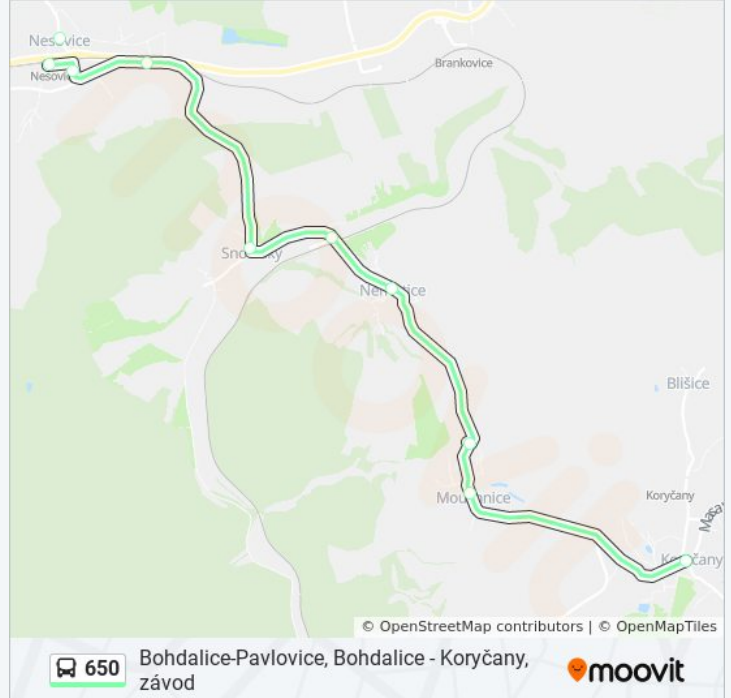

Zastávky: 16

Doba trvání cesty: 58 min

Shrnutí linky:

Pokyny: Koryčany, Závod

17 zastávek

[ZOBRAZIT JÍZDNÍ ŘÁD LINKY](#)

Bohdalice-Pavlovice, Bohdalice

Bohdalice-Pavlovice, Hradčany