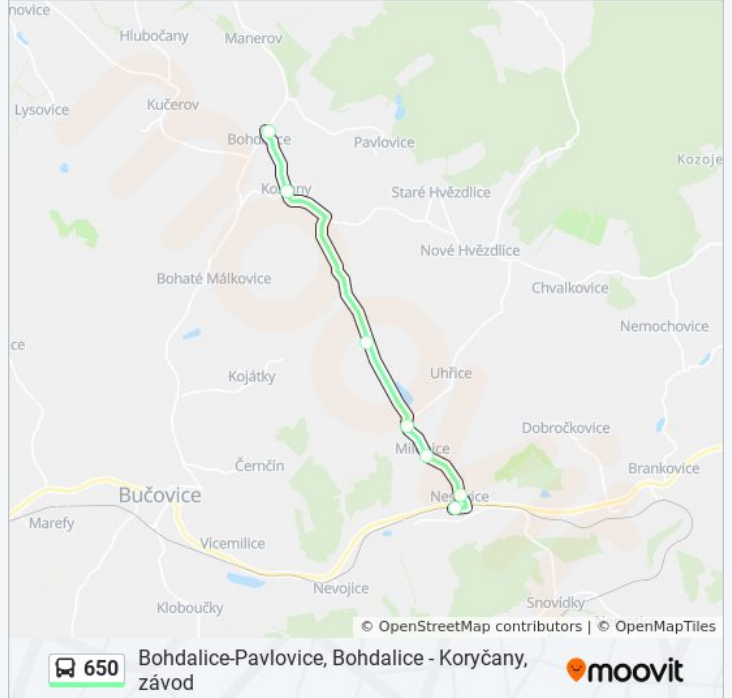

Zastávky: 8

Doba trvání cesty: 15 min

Shrnutí linky:

Pokyny: Nesovice, Železniční Stanice

9 zastávek

[ZOBRAZIT JÍZDNÍ ŘÁD LINKY](#)

Koryčany, Náměstí

Mouchnice