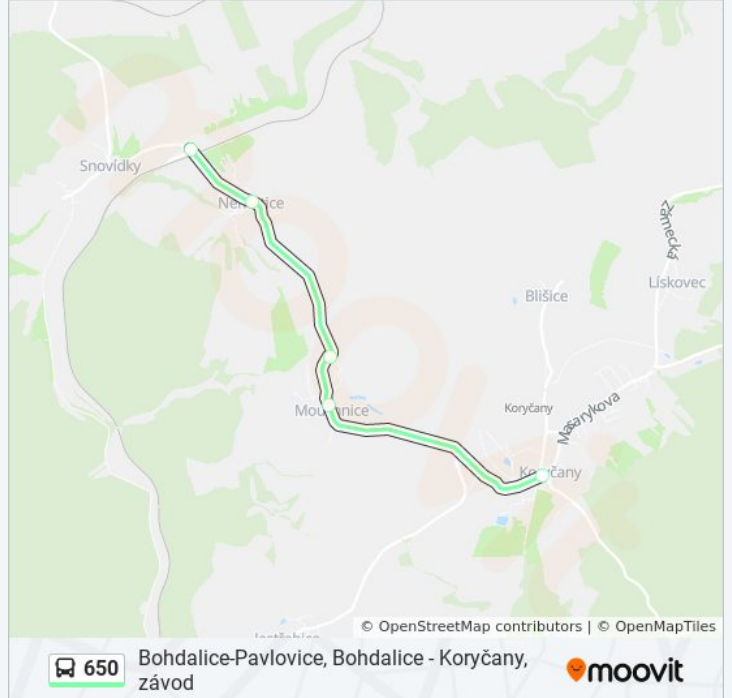

Pokyny: Nesovice, Železniční Stanice

8 zastávek

[ZOBRAZIT JÍZDNÍ ŘÁD LINKY](#)

Bohdalice-Pavlovice, Bohdalice

Bohdalice-Pavlovice, Hradčany

Kozlany

Milonice, Roštoutky, Statek

Uhřice, Rozcestí

Milonice

Nesovice, Požární Zbrojnice

Nesovice, Železniční Stanice

650 autobus jízdní řády

Nesovice, Železniční Stanice jízdní řád cesty:

pondělí	Nefunguje
úterý	6:26
středa	6:26
čtvrtek	6:26
pátek	Nefunguje
sobota	Nefunguje
neděle	Nefunguje

650 autobus informace

Směr: Nesovice, Železniční Stanice

Zastávky: 8

Doba trvání cesty: 15 min

Shrnutí linky: