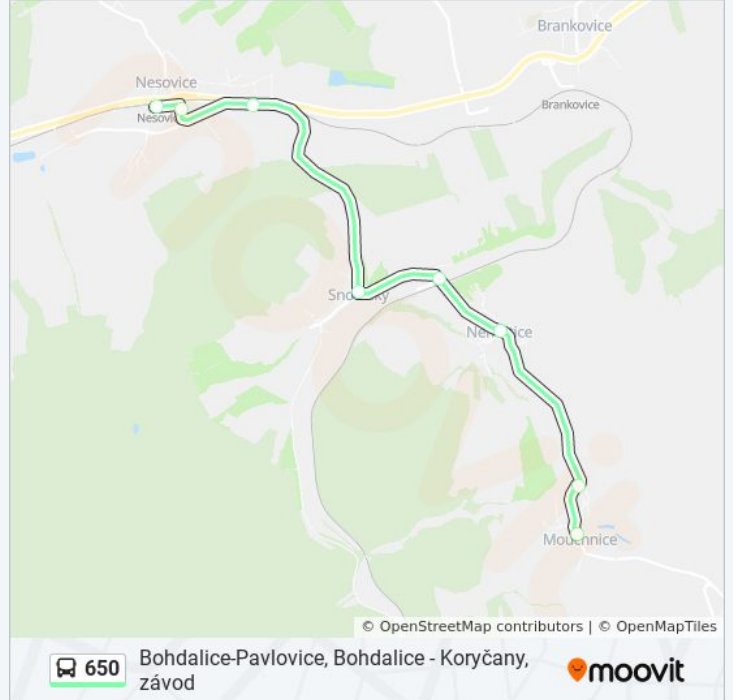

650 autobus řády a mapy cest dostupné v offline PDF na moovitapp.com. Použijte [Moovit App](#) a podívejte se na živé řády autobusů, jízdní řády vlaků nebo metra, pokyny krok po kroku pro veřejnou dopravu v Brno.

[O Moovit](#) · [Řešení MaaS](#) · [Podporované země](#) · [Mooviter komunita](#)

© 2024 Moovit - Všechna práva vyhrazena

Podívejte se na živé časy příjezdů