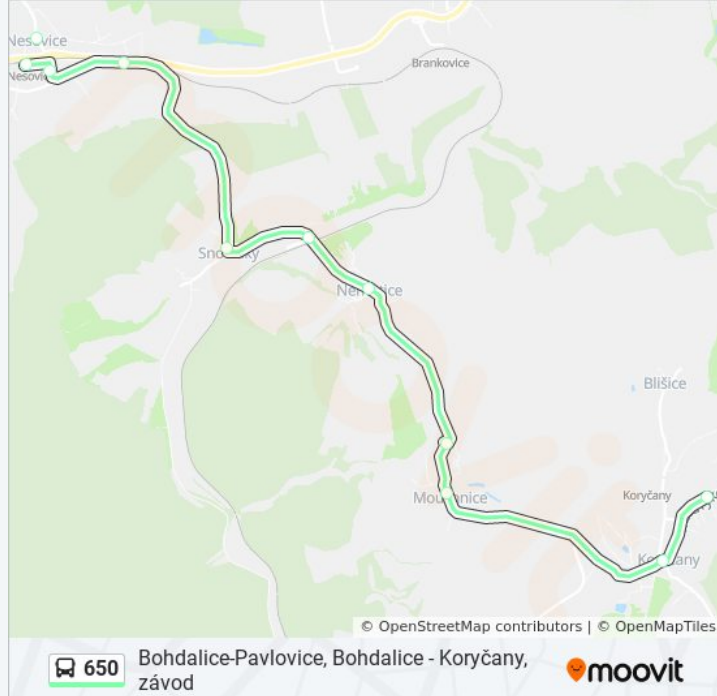

Pokyny: Mouchnice

8 zastávek

[ZOBRAZIT JÍZDNÍ ŘÁD LINKY](#)

Nesovice, Železniční Stanice

Nesovice, Obecní Úřad

Nesovice, Kotáry

Snovídky

Nemotice, Železniční Stanice

Nemotice

Mouchnice, Na Požárech

Mouchnice

650 autobus jízdní řády

Mouchnice jízdní řád cesty:

pondělí	Nefunguje
úterý	23:29
středa	23:29
čtvrtek	23:29
pátek	Nefunguje
sobota	Nefunguje
neděle	Nefunguje

650 autobus informace

Směr: Mouchnice

Zastávky: 8

Doba trvání cesty: 16 min

Shrnutí linky: