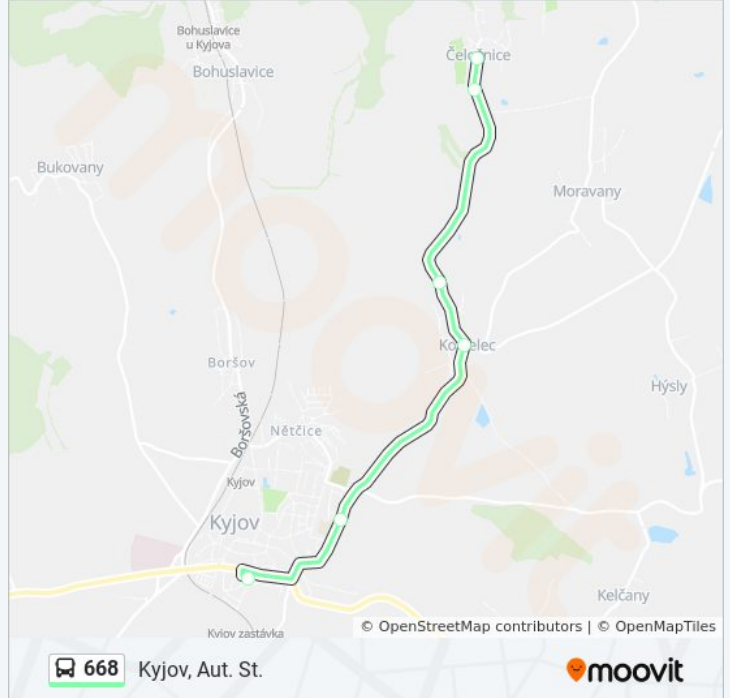

668 autobus informace

Směr: Kostelec, Točna

Zastávky: 4

Doba trvání cesty: 8 min

Shrnutí linky:

Pokyny: Kyjov, Aut. St.

6 zastávek

[ZOBRAZIT JÍZDNÍ ŘÁD LINKY](#)

Shrnutí linky:

Pokyny: Čeložnice

6 zastávek

[ZOBRAZIT JÍZDNÍ ŘÁD LINKY](#)

Kyjov, Aut. St.

Kyjov, Brandlova Sídliště

Kostelec, Točna

Kostelec, Horní Zastávka