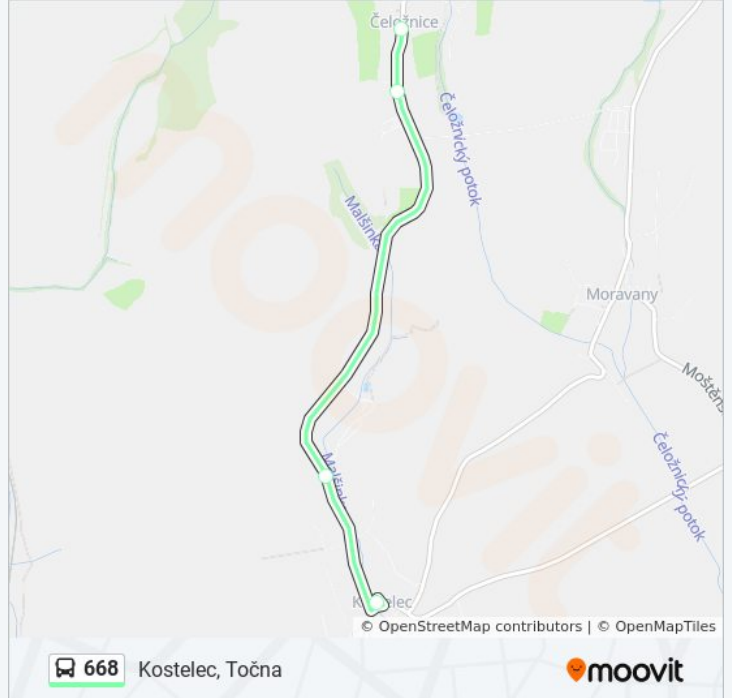

668

Kostelec, Točna

Získat Aplikaci

668 autobus linka (Kostelec, Točna) má 3 cest. Pro běžné pracovní dny jsou jejich provozní hodiny:

(1) Kostelec, Točna: 4:58 - 20:58(2) Kyjov, Aut. St.: 4:43 - 19:53(3) Čeložnice: 6:50 - 22:57

Použijte aplikaci Moovit pro nalezení nejbližších 668 autobus stanic v okolí a zjistěte, kdy přijede příští 668 autobus.

Pokyny: Kostelec, Točna

4 zastávek

[ZOBRAZIT JÍZDNÍ ŘÁD LINKY](#)

Čeložnice

Čeložnice, Domov Důchodců

Kostelec, Horní Zastávka

Kostelec, Točna

668 autobus jízdní řády

Kostelec, Točna jízdní řád cesty:

pondělí	4:58 - 20:58
úterý	20:59
středa	20:59
čtvrtek	20:59
pátek	4:58 - 20:58
sobota	4:58 - 20:58
neděle	4:58 - 20:58

668 autobus informace

Směr: Kostelec, Točna

Zastávky: 4

Doba trvání cesty: 8 min

Shrnutí linky:

Pokyny: Kyjov, Aut. St.

6 zastávek

[ZOBRAZIT JÍZDNÍ ŘÁD LINKY](#)