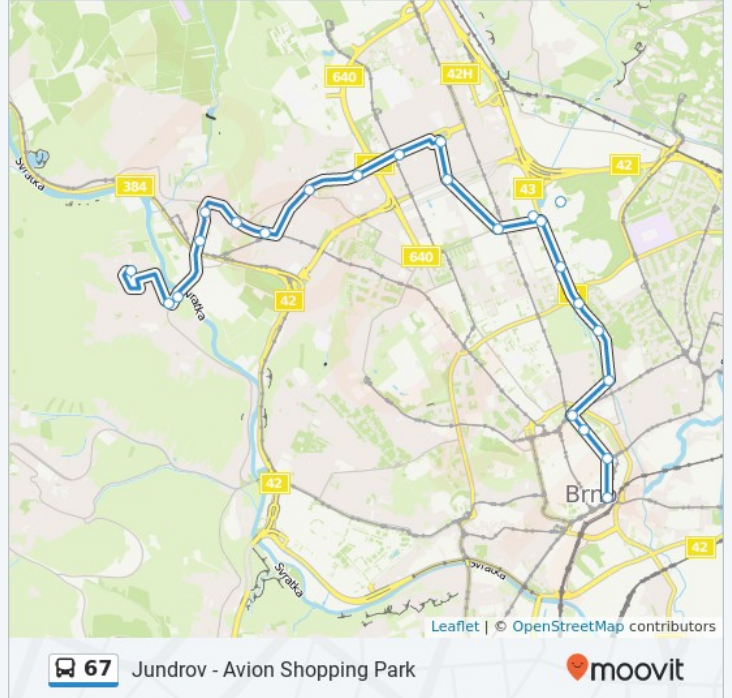

### 67 autobus informace

**Směr:** Hlavní Nádraží

**Zastávky:** 10

**Doba trvání cesty:** 21 min

**Shrnutí linky:**

## Pokyny: Jundrov

34 zastávek

[ZOBRAZIT JÍZDNÍ ŘÁD LINKY](#)

Avion Shopping Park

Ikea

Electroworld

Hněvkovského

Konopná