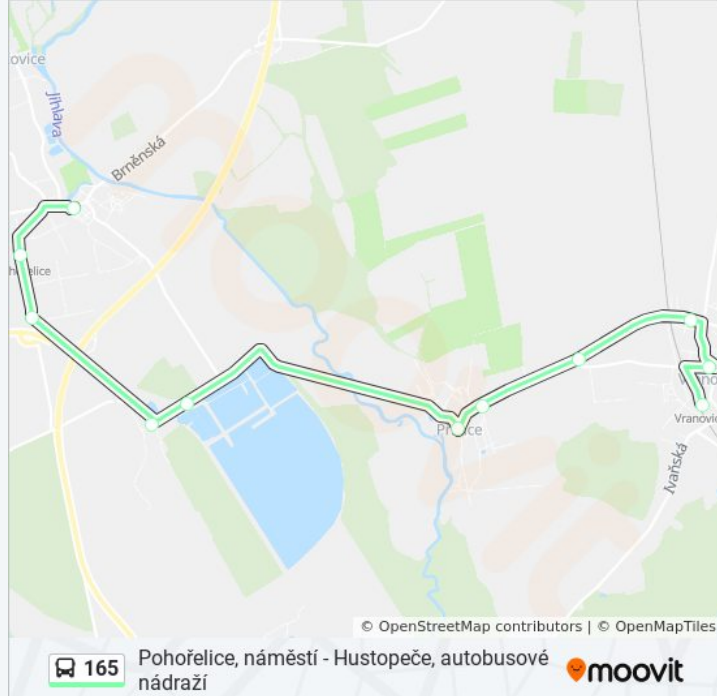

165 autobus jízdní řády

Vranovice, Žel.St. jízdní řád cesty:

pondělí	5:59 - 18:59
úterý	8:54 - 20:59
středa	8:54 - 20:59
čtvrtek	8:54 - 20:59
pátek	5:59 - 18:59
sobota	5:59 - 18:59
neděle	5:59 - 18:59

165 autobus informace

Směr: Vranovice, Žel.St.

Zastávky: 11

Doba trvání cesty: 41 min

Shrnutí linky:

Pokyny: Vranovice, Žel.St.

12 zastávek

[ZOBRAZIT JÍZDNÍ ŘÁD LINKY](#)

Hustopeče, Autobusové Nádraží