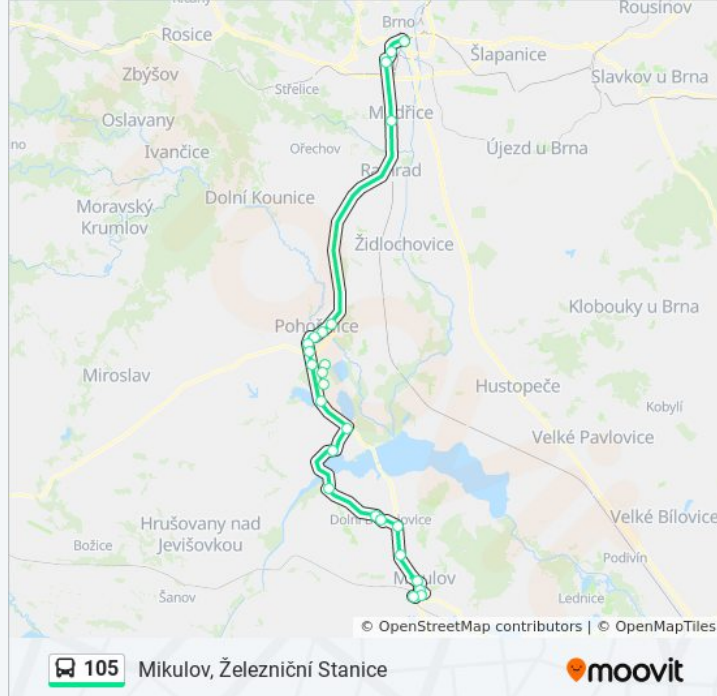

Dolní Dunajovice, Jednota

Dolní Dunajovice, Rozcestí

Bavory, Rozcestí

Mikulov, Brněnská

Mikulov, 22. Dubna

Mikulov, U Parku

Mikulov, Železniční Stanice

Pokyny: Pohořelice, Náměstí

15 zastávek

[ZOBRAZIT JÍZDNÍ ŘÁD LINKY](#)

Mikulov, Železniční Stanice

Mikulov, U Parku

Mikulov, Brněnská

Bavory, Rozcestí

Dolní Dunajovice, Rozcestí

Dolní Dunajovice, Jednota

Dolní Dunajovice, Hlavní

Brod Nad Dyjí, Obecní Úřad

Pasohlávky, U Kostela

Pasohlávky, Rozcestí Ivaň

Pohořelice, Nová Ves

Pohořelice, Velký Dvůr, Rozcestí

Pohořelice, Průmyslová Zóna Jih

Pohořelice, Městský Úřad

Pohořelice, Náměstí

105 autobus jízdní řády

Pohořelice, Náměstí jízdní řád cesty:

pondělí	Nefunguje
úterý	Nefunguje
středa	Nefunguje
čtvrtek	Nefunguje
pátek	Nefunguje
sobota	22:10
neděle	Nefunguje

105 autobus informace

Směr: Pohořelice, Náměstí

Zastávky: 15

Doba trvání cesty: 45 min

Shrnutí linky: