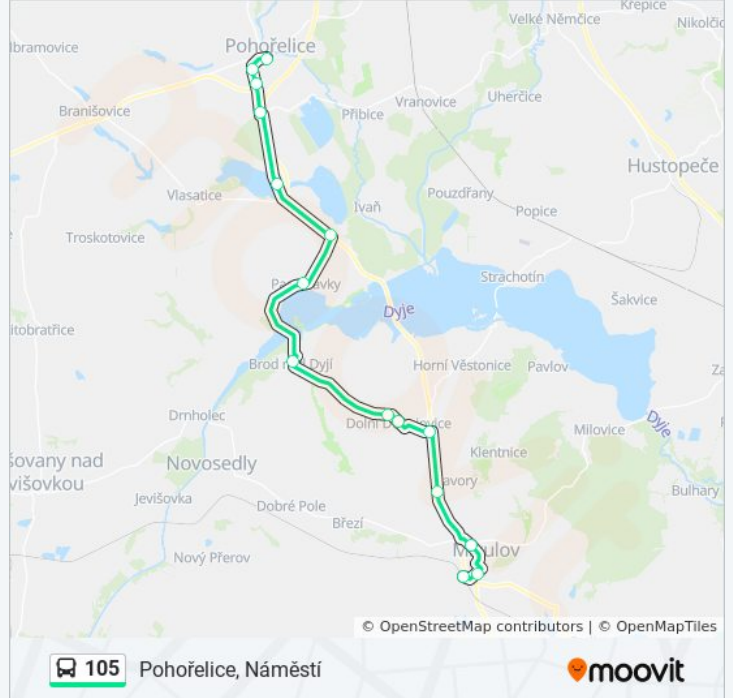

Pokyny: Pohořelice, Průmyslová Zóna Jih

9 zastávek

[ZOBRAZIT JÍZDNÍ ŘÁD LINKY](#)

Úan Zvonařka

Strážní

Ústřední Hřbitov

Modřice, Tyršova

Pohořelice, Průmyslová Zóna Východ