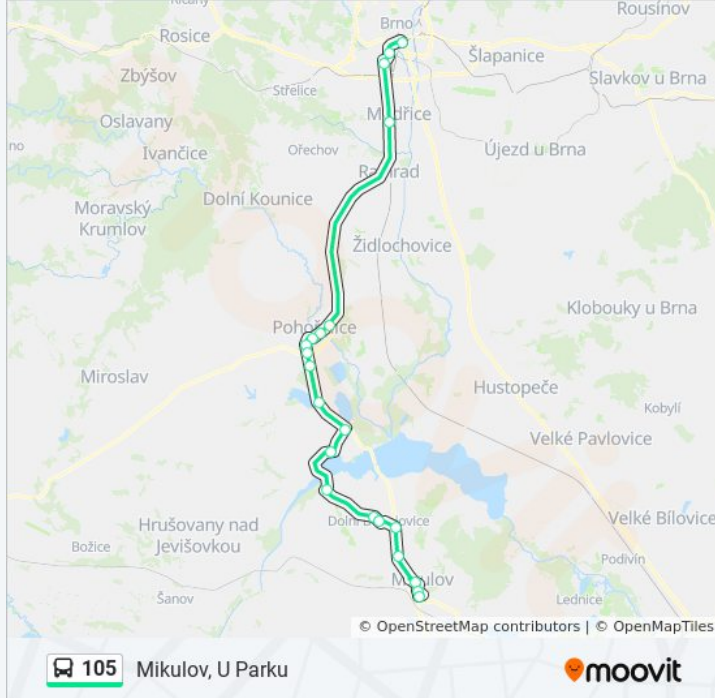

Pokyny: Mikulov, Železniční Stanice

25 zastávek

[ZOBRAZIT JÍZDNÍ ŘÁD LINKY](#)

Úan Zvonařka

Strážní

Ústřední Hřbitov

Modřice, Tyršova

Pohořelice, Průmyslová Zóna Východ