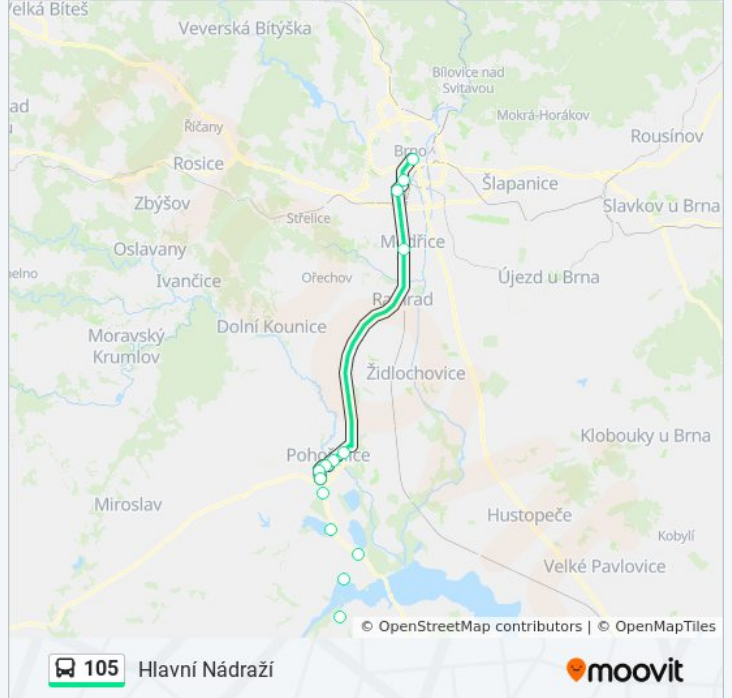

105

Hlavní Nádraží

Získat Aplikaci

105 autobus linka (Hlavní Nádraží) má 6 cest. Pro běžné pracovní dny jsou jejich provozní hodiny:
(1) Hlavní Nádraží: 22:15 - 22:52(2) Mikulov, U Parku: 19:55 - 21:00(3) Mikulov, Železniční Stanice: 6:25 - 22:35(4) Pohořelice, Náměstí: 22:10(5) Pohořelice, Průmyslová Zóna Jih: 13:05(6) Úan Zvonařka: 4:10 - 20:35
Použijte aplikaci Moovit pro nalezení nejbližších 105 autobus stanic v okolí a zjistěte, kdy přijede příští 105 autobus.

Pokyny: Hlavní Nádraží

20 zastávek

[ZOBRAZIT JÍZDNÍ ŘÁD LINKY](#)

Mikulov, U Parku
Mikulov, Brněnská
Bavory, Rozcestí
Dolní Dunajovice, Rozcestí
Dolní Dunajovice, Jednota
Dolní Dunajovice, Hlavní
Brod Nad Dyjí, Obecní Úřad
Pasohlávky, U Kostela
Pasohlávky, Rozcestí Ivaň
Pohořelice, Nová Ves
Pohořelice, Velký Dvůr, Rozcestí
Pohořelice, Průmyslová Zóna Jih
Pohořelice, Městský Úřad
Pohořelice, Náměstí
Pohořelice, Brněnská
Pohořelice, Průmyslová Zóna Východ
Modřice, Brněnská
Ústřední Hřbitov
Strážní
Hlavní Nádraží

Směr: Hlavní Nádraží

Zastávky: 20

Doba trvání cesty: 52 min

Shrnutí linky:

Pokyny: Mikulov, U Parku

21 zastávek

[ZOBRAZIT JÍZDNÍ ŘÁD LINKY](#)

Úan Zvonařka