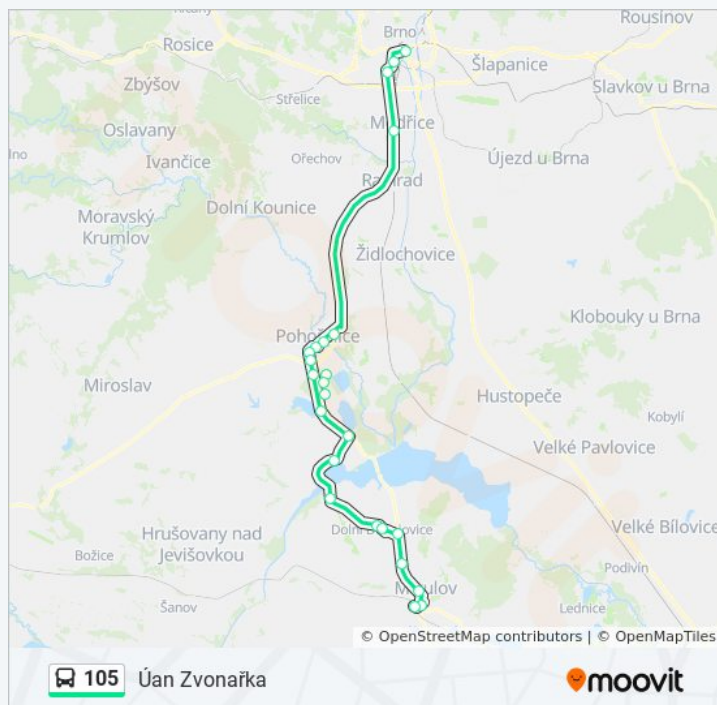

pátek	4:10 - 20:35
sobota	4:10 - 20:35
neděle	4:10 - 20:35

105 autobus informace

Směr: Úan Zvonařka

Zastávky: 24

Doba trvání cesty: 130 min

Shrnutí linky:

105 autobus řády a mapy cest dostupné v offline PDF na moovitapp.com.
Použijte [Moovit App](#) a podívejte se na živé řády autobusů, jízdní řády vlaků nebo metra, pokyny krok po kroku pro veřejnou dopravu v Brno.