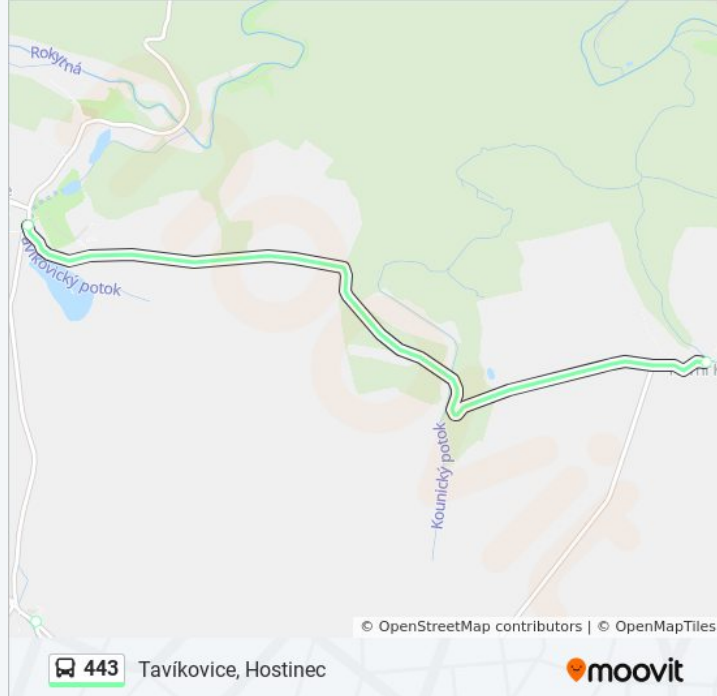

Shrnutí linky:

Čermákovice

Horní Kounice

Medlice, Křižovatka

Přeskače, Obec

Tavíkovice, Hostinec

443 autobus řády a mapy cest dostupné v offline PDF na moovitapp.com. Použijte [Moovit App](#) a podívejte se na živé řády autobusů, jízdní řády vlaků nebo metra, pokyny krok po kroku pro veřejnou dopravu v Brno.