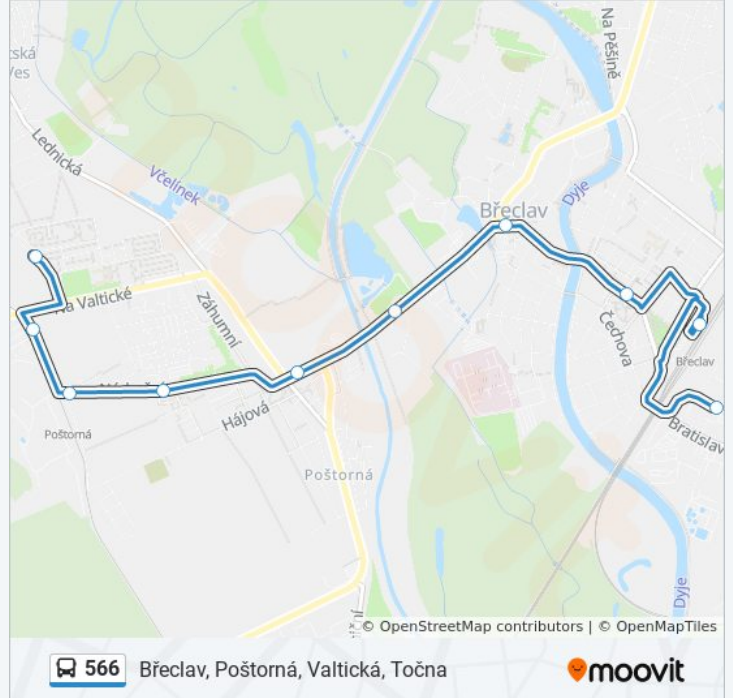

Břeclav, Poštorná, Tovární Čtvrť

Břeclav, Poštorná, Valtická, Točna

566 autobus jízdní řády

Břeclav, Poštorná, Valtická, Točna jízdní řád cesty:

pondělí	Nefunguje
úterý	4:56 - 17:34
středa	4:56 - 17:34
čtvrtek	4:56 - 17:34
pátek	Nefunguje
sobota	Nefunguje
neděle	Nefunguje

566 autobus informace

Směr: Břeclav, Poštorná, Valtická, Točna

Zastávky: 10

Doba trvání cesty: 18 min

Shrnutí linky:

566 autobus řády a mapy cest dostupné v offline PDF na moovitapp.com. Použijte [Moovit App](#) a podívejte se na živé řády autobusů, jízdní řády vlaků nebo metra, pokyny krok po kroku pro veřejnou dopravu v Brno.