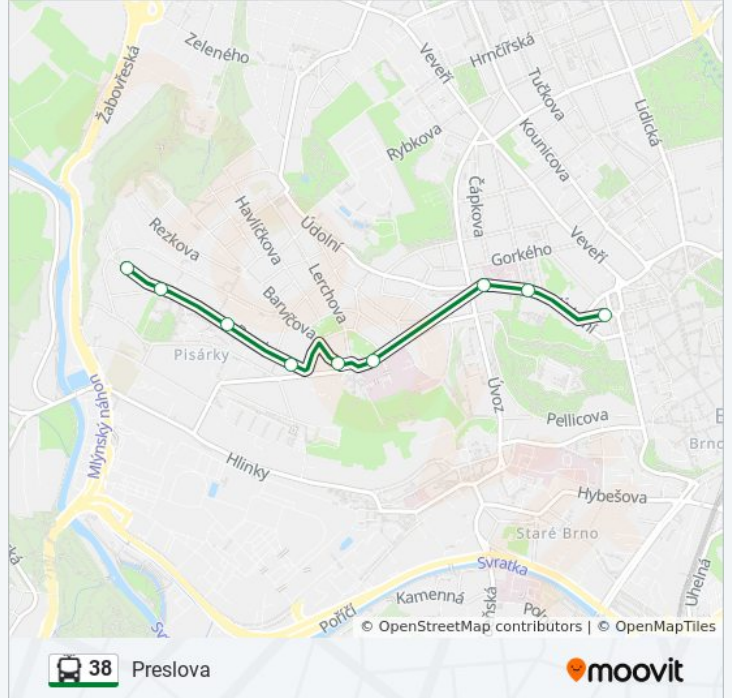

38 trolejbus informace

Směr: Mendlovo Náměstí

Zastávky: 8

Doba trvání cesty: 6 min

Shrnutí linky:

Pokyny: Preslova

17 zastávek

[ZOBRAZIT JÍZDNÍ ŘÁD LINKY](#)

Jundrovský Most
 Optátova
 Jundrov, Hřiště
 Veslařská
 POD Jurankou
 Anthropos
 Písárky
 Lipová
 Výstaviště - Hlavní Vstup
 Mendlovo Náměstí
 Tvrdého
 Žlutý Kopec
 Vaňkovo Náměstí
 Pavlíkova
 Neumannova
 Marie Pujmanové
 Preslova

38 trolejbus jízdní řády

Preslova jízdní řád cesty:

pondělí	05:01 - 22:40
úterý	05:01 - 22:40
středa	05:01 - 22:40
čtvrtek	05:01 - 22:40
pátek	05:01 - 22:40
sobota	05:55 - 22:40
neděle	05:55 - 22:40

38 trolejbus informace

Směr: Preslova

Zastávky: 17

Doba trvání cesty: 22 min

Shrnutí linky:

Pokyny: Vozovna Komín

17 zastávek

[ZOBRAZIT JÍZDNÍ ŘÁD LINKY](#)

Preslova
 Marie Pujmanové
 Neumannova
 Pavlíkova
 Vaňkovo Náměstí
 Žlutý Kopec
 Tvrdého
 Mendlovo Náměstí
 Výstaviště - Hlavní Vstup
 Lipová
 Pisárky
 Anthropos
 POD Jurankou
 Veslařská
 Jundrov, Hřiště
 Jundrovský Most
 Vozovna Komín