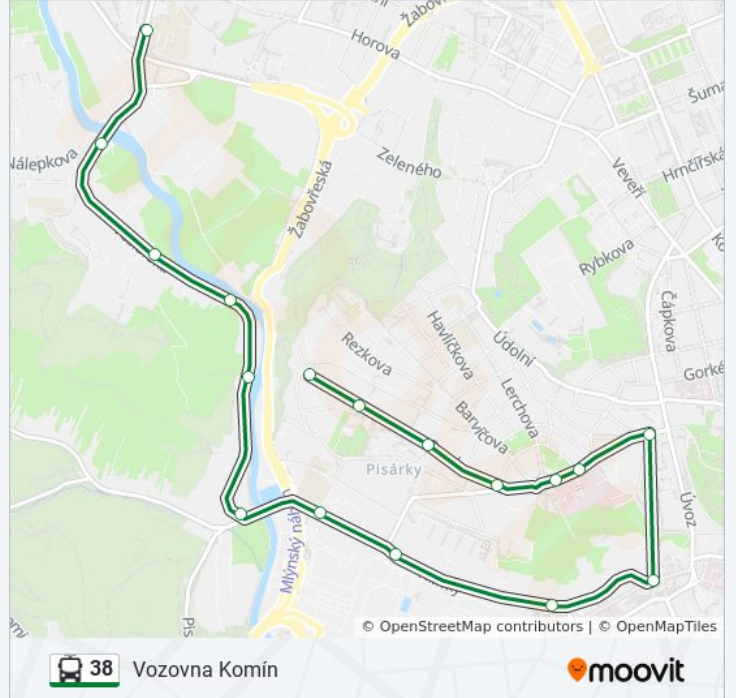

Jundrovský Most
 Optátova
 Jundrov, Hřiště
 Veslařská
 POD Jurankou
 Anthropos
 Písárky
 Lipová
 Výstaviště - Hlavní Vstup
 Mendlovo Náměstí
 Tvrdého
 Žlutý Kopec
 Vaňkovo Náměstí
 Pavlíkova
 Neumannova
 Marie Pujmanové
 Preslova

Směr: Preslova

Zastávky: 17

Doba trvání cesty: 22 min

Shrnutí linky:

Pokyny: Vozovna Komín

17 zastávek

[ZOBRAZIT JÍZDNÍ ŘÁD LINKY](#)

Preslova
 Marie Pujmanové
 Neumannova
 Pavlíkova
 Vaňkovo Náměstí
 Žlutý Kopec
 Tvrdého
 Mendlovo Náměstí
 Výstaviště - Hlavní Vstup
 Lipová
 Pisárky
 Anthropos
 POD Jurankou
 Veslařská
 Jundrov, Hřiště
 Jundrovský Most
 Vozovna Komín

38 trolejbus jízdní řády

Vozovna Komín jízdní řád cesty:

pondělí	22:57
úterý	22:57
středa	22:57
čtvrtek	22:57
pátek	22:57
sobota	19:46 - 22:57
neděle	19:46 - 22:57

38 trolejbus informace

Směr: Vozovna Komín

Zastávky: 17

Doba trvání cesty: 15 min

Shrnutí linky:

38 trolejbus řady a mapy cest dostupné v offline PDF na moovitapp.com. Použijte [Moovit App](#) a podívejte se na živé řady autobusů, jízdní řady vlaků nebo metra, pokyny krok po kroku pro veřejnou dopravu v Brno.