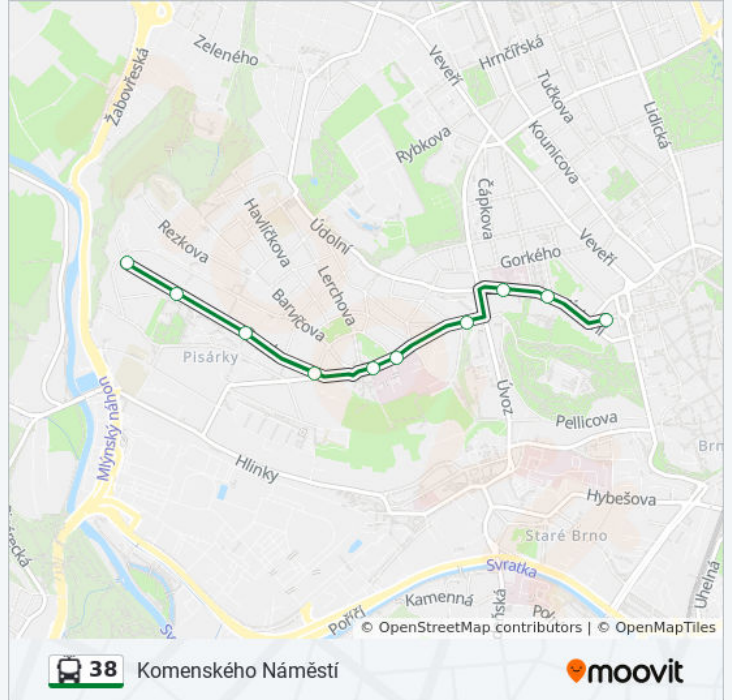

38 trolejbus informace**Směr:** Komenského Náměstí**Zastávky:** 10**Doba trvání cesty:** 8 min**Shrnutí linky:**

Pokyny: Mendlovo Náměstí

8 zastávek

[ZOBRAZIT JÍZDNÍ ŘÁD LINKY](#)

Preslova

Marie Pujmanové

Neumannova

Pavlíkova

Vaňkovo Náměstí

Žlutý Kopec

Tvrdého

Mendlovo Náměstí

38 trolejbus jízdní řády

Mendlovo Náměstí jízdní řád cesty:

pondělí	Nefunguje
úterý	Nefunguje
středa	Nefunguje
čtvrtek	Nefunguje
pátek	Nefunguje
sobota	10:46
neděle	10:46

38 trolejbus informace

Směr: Mendlovo Náměstí

Zastávky: 8

Doba trvání cesty: 6 min

Shrnutí linky:

Pokyny: Preslova

17 zastávek

[ZOBRAZIT JÍZDNÍ ŘÁD LINKY](#)

Jundrovský Most
 Optátova
 Jundrov, Hřiště
 Veslařská
 POD Jurankou
 Anthropos
 Písárky
 Lipová
 Výstaviště - Hlavní Vstup
 Mendlovo Náměstí
 Tvrdého
 Žlutý Kopec
 Vaňkovo Náměstí
 Pavlíkova
 Neumannova
 Marie Pujmanové
 Preslova