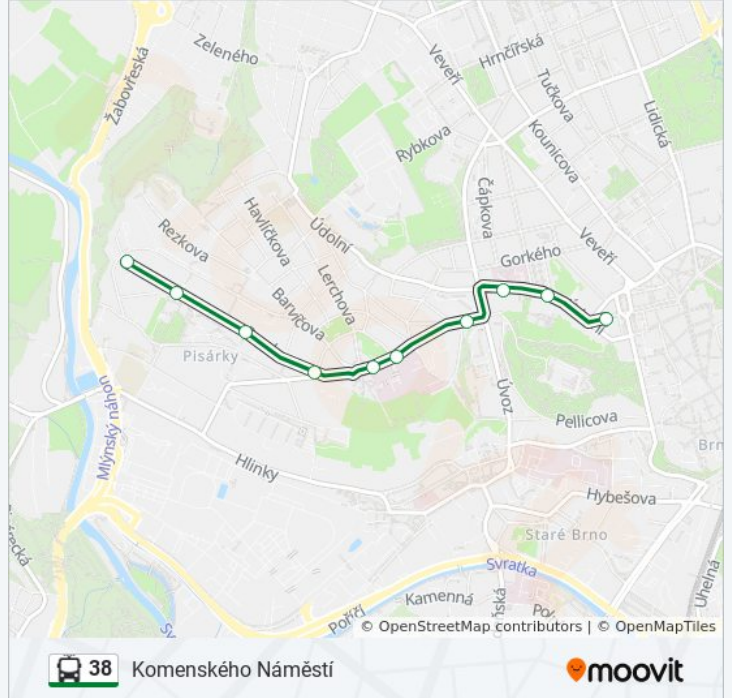

Jundrovský most - Preslova

[Získat Aplikaci](#)

38 trolejbus linka (Jundrovský most - Preslova) má 4 cest. Pro běžné pracovní dny jsou jejich provozní hodiny:
(1) Komenského Náměstí: 05:11 - 22:32(2) Mendlovo Náměstí: 10:46(3) Preslova: 05:01 - 22:40(4) Vozovna Komín:
22:57

Použijte aplikaci Moovit pro nalezení nejbližších 38 trolejbus stanic v okolí a zjistěte, kdy přijede příští 38 trolejbus.

Pokyny: Komenského Náměstí

10 zastávek

[ZOBRAZIT JÍZDNÍ ŘÁD LINKY](#)

Preslova
Marie Pujmanové
Neumannova
Pavlíkova
Vaňkovo Náměstí
Žlutý Kopec
Tvrdeho
Úvoz
Obilní Trh
Komenského Náměstí

38 trolejbus informace**Směr:** Komenského Náměstí**Zastávky:** 10**Doba trvání cesty:** 8 min**Shrnutí linky:**

Pokyny: Mendlovo Náměstí

8 zastávek

[ZOBRAZIT JÍZDNÍ ŘÁD LINKY](#)

Preslova

Marie Pujmanové

Neumannova

38 trolejbus informace

Směr: Mendlovo Náměstí

Zastávky: 8

Doba trvání cesty: 6 min

Shrnutí linky:

Pokyny: Preslova

17 zastávek

[ZOBRAZIT JÍZDNÍ ŘÁD LINKY](#)