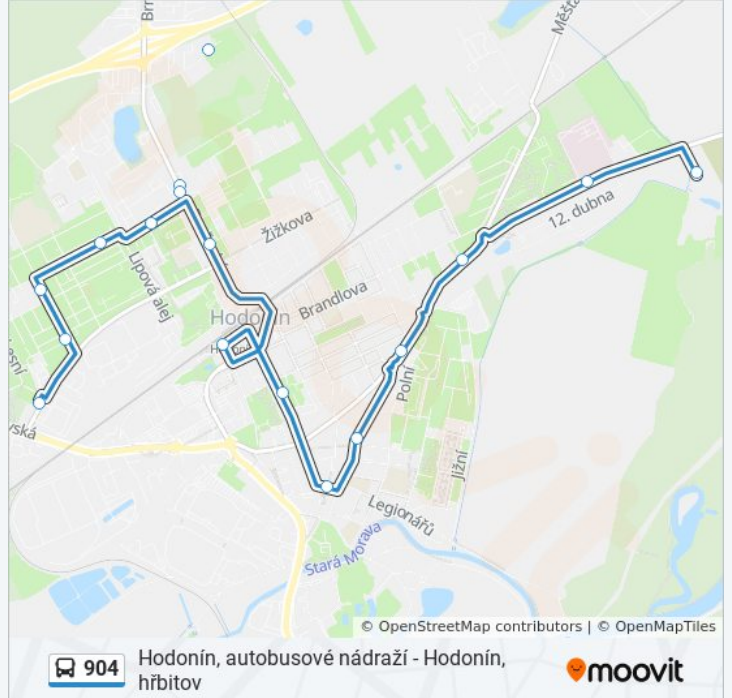

## 904 autobus informace

**Směr:** Hodonín, Bažantnice, Penzion

**Zastávky:** 14

**Doba trvání cesty:** 55 min

**Shrnutí linky:**