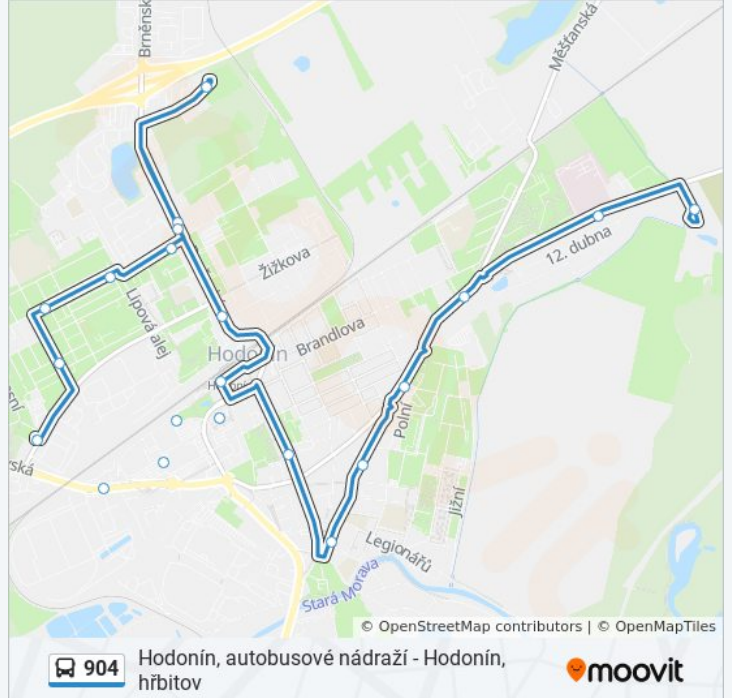

## 904 autobus informace

**Směr:** Hodonín, Hřbitov

**Zastávky:** 18

**Doba trvání cesty:** 37 min

**Shrnutí linky:**