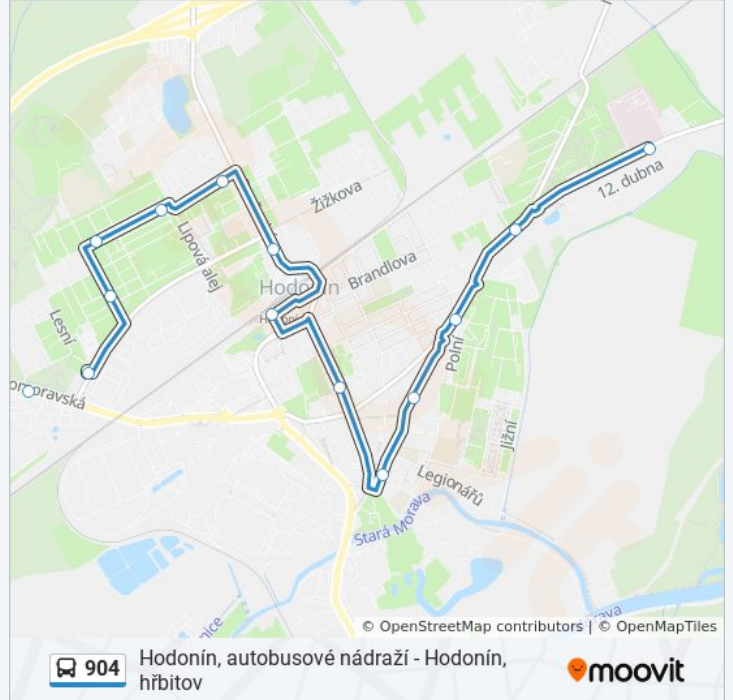

## 904 autobus jízdní řády

Hodonín, Nemocnice - Lázně jízdní řád cesty:

pondělí	5:00 - 22:00
úterý	5:35 - 22:18
středa	5:35 - 22:18
čtvrtek	5:35 - 22:18
pátek	5:00 - 22:00
sobota	5:00 - 22:00
neděle	5:00 - 22:00

## 904 autobus informace

**Směr:** Hodonín, Nemocnice - Lázně

**Zastávky:** 16

**Doba trvání cesty:** 30 min

**Shrnutí linky:**

904

Hodonín, autobusové nádraží - Hodonín, hřbitov

moovit