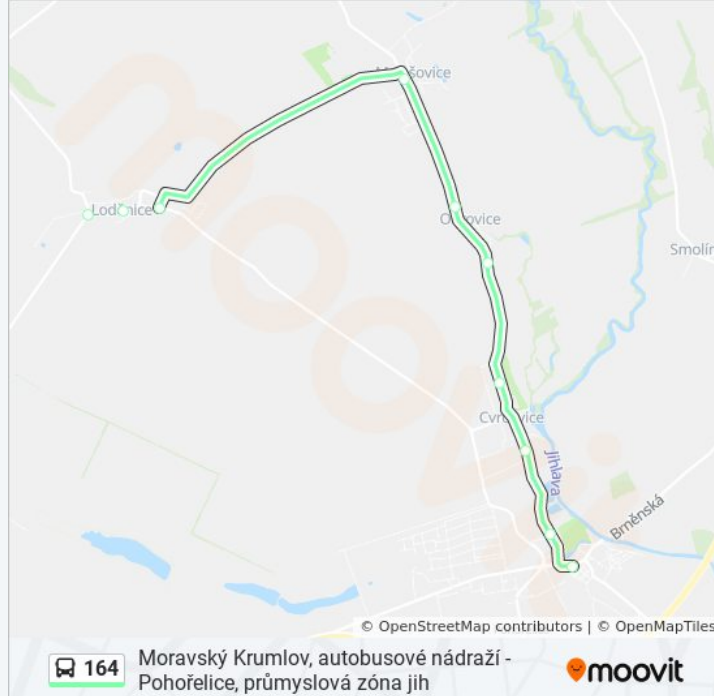

## Pokyny: Pohořelice, Průmyslová Zóna Jih

30 zastávek

[ZOBRAZIT JÍZDNÍ ŘÁD LINKY](#)

Moravský Krumlov, Autobusové Nádraží

Moravský Krumlov, Náměstí

Moravský Krumlov, U Parku

Moravský Krumlov, Poliklinika

Moravský Krumlov, Břízová