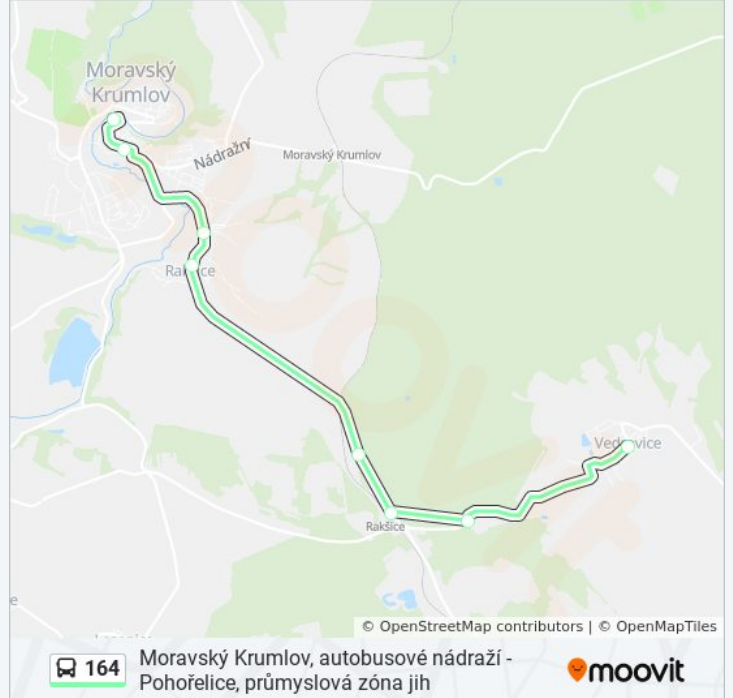

164 autobus řády a mapy cest dostupné v offline PDF na moovitapp.com. Použijte [Moovit App](#) a podívejte se na živé řády autobusů, jízdní řády vlaků nebo metra, pokyny krok po kroku pro veřejnou dopravu v Brno.

[O Moovit](#) · [Řešení MaaS](#) · [Podporované země](#) · [Mooviter komunita](#)

© 2024 Moovit - Všechna práva vyhrazena

Podívejte se na živé časy příjezdů