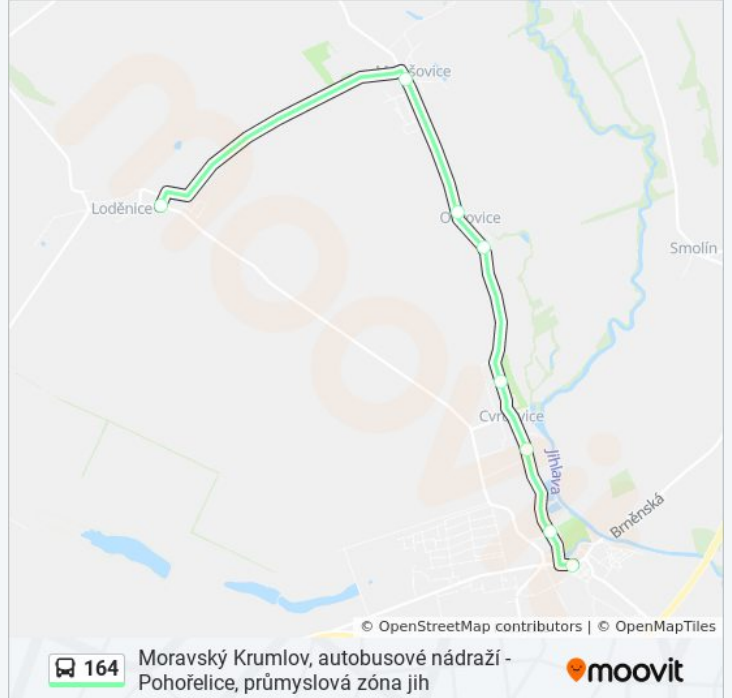

## 164 autobus jízdní řády

Loděnice, Škola jízdní řád cesty:

pondělí	Nefunguje
úterý	13:39
středa	13:39
čtvrtek	Nefunguje
pátek	Nefunguje
sobota	Nefunguje
neděle	Nefunguje

## 164 autobus informace

**Směr:** Loděnice, Škola

**Zastávky:** 8

**Doba trvání cesty:** 18 min

**Shrnutí linky:**