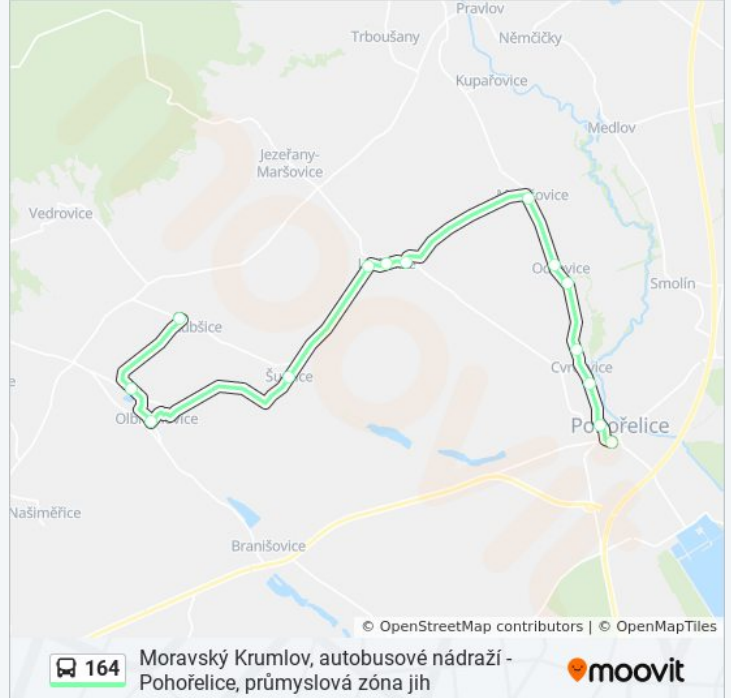

Kubšice, Křižovatka

## 164 autobus informace

**Směr:** Kubšice, Křižovatka

**Zastávky:** 14

**Doba trvání cesty:** 30 min

**Shrnutí linky:**