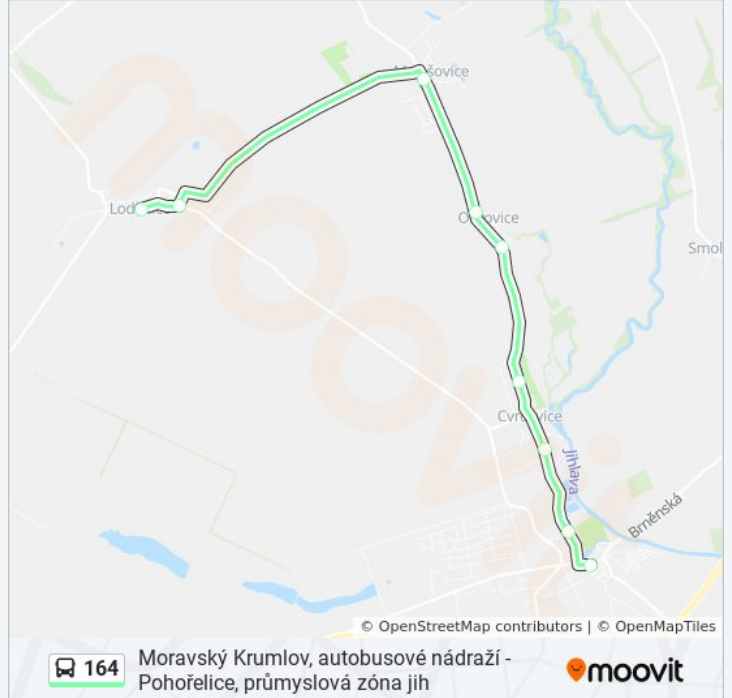

## Pokyny: Loděnice, Škola

8 zastávek

[ZOBRAZIT JÍZDNÍ ŘÁD LINKY](#)

Pohorelice, Náměstí

Pohorelice, Tyršova

Cvrčovice, Učiliště

Cvrčovice

Odrovice