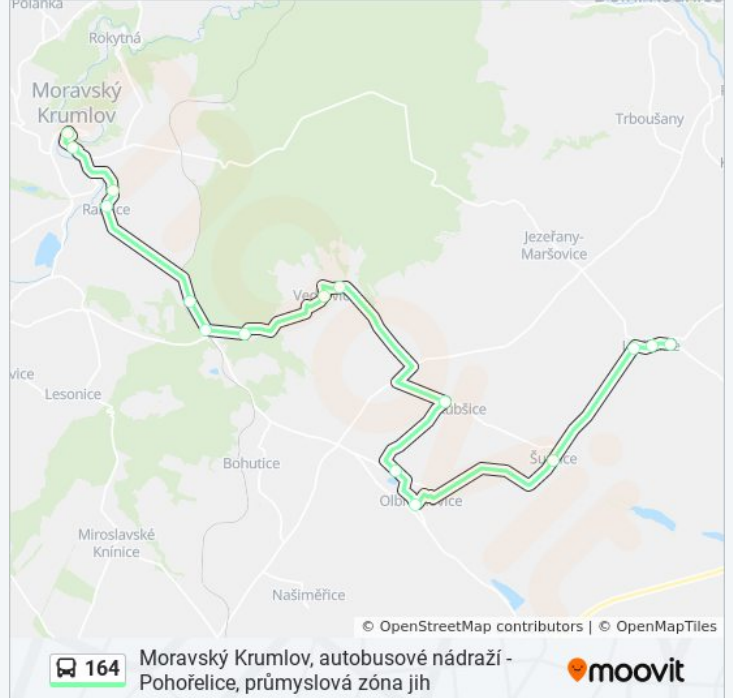

## 164 autobus jízdní řády

Loděnice, Škola jízdní řád cesty:

pondělí	Nefunguje
úterý	6:31 - 22:11
středa	6:31 - 22:11
čtvrtek	6:31 - 22:11
pátek	Nefunguje
sobota	Nefunguje
neděle	Nefunguje

## 164 autobus informace

**Směr:** Loděnice, Škola

**Zastávky:** 16

**Doba trvání cesty:** 34 min

**Shrnutí linky:**