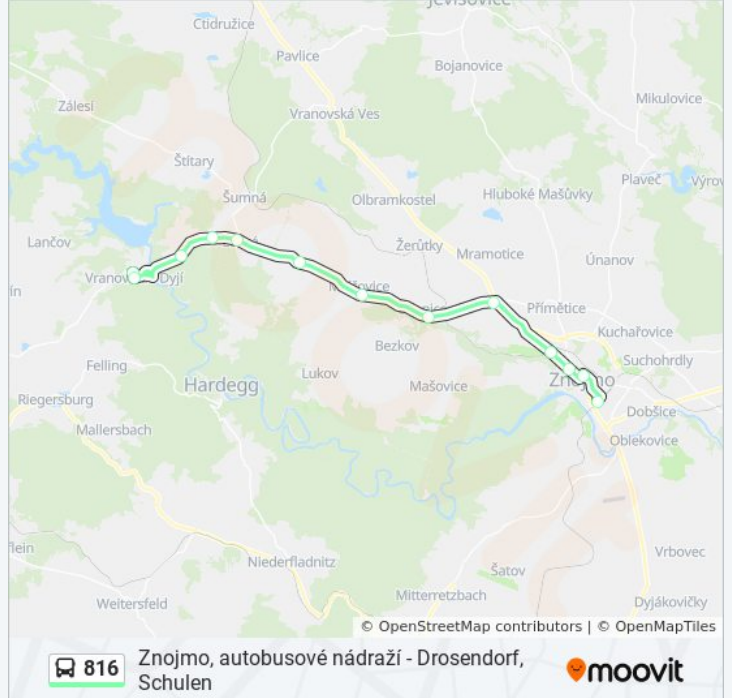

## Pokyny: Vranov Nad Dyjí, Zámecký Hotel

14 zastávek

[ZOBRAZIT JÍZDNÍ ŘÁD LINKY](#)

Znojmo, Autobusové Nádraží  
 Znojmo, Nám.Svobody, Lázně  
 Znojmo, Pražská, Policie ČR  
 Znojmo, Pražská, Sídliště  
 Znojmo, Kasárna, Rozcestí  
 Citonice  
 Milíčovice, Na Státní  
 Vracovice  
 Lesná, Penzion  
 Lesná, Hájenka  
 Onšov, Obecní Úřad  
 Onšov, Rozcestí  
 Vranov Nad Dyjí, Náměstí  
 Vranov Nad Dyjí, Zámecký Hotel

## 816 autobus jízdní řády

Vranov Nad Dyjí, Zámecký Hotel jízdní řád cesty:

pondělí	7:02 - 17:02
úterý	6:02 - 22:42
středa	6:02 - 22:42
čtvrtek	12:02 - 22:42
pátek	7:02 - 17:02
sobota	7:02 - 17:02
neděle	7:02 - 17:02

## 816 autobus informace

**Směr:** Vranov Nad Dyjí, Zámecký Hotel

**Zastávky:** 14

**Doba trvání cesty:** 33 min

**Shrnutí linky:**