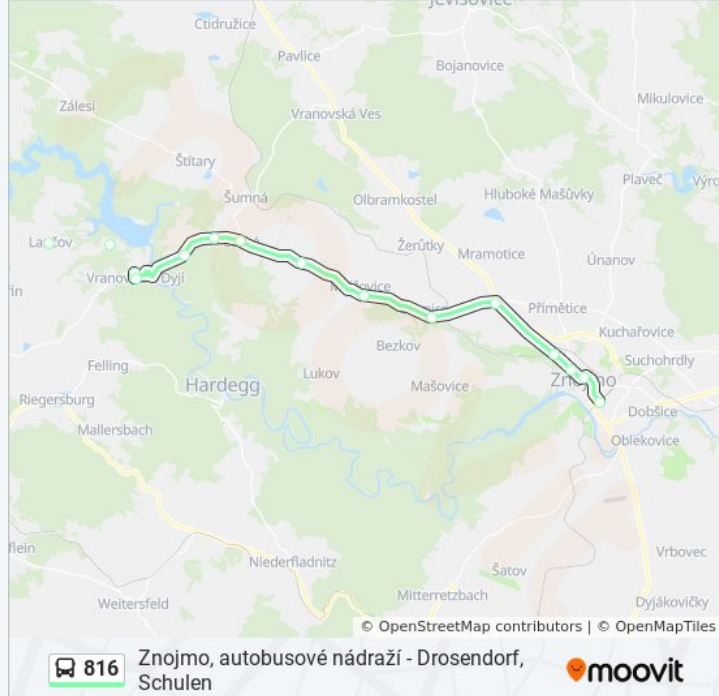

Milíčovice, Na Státní

Citonice

Znojmo, Kasárna, Rozcestí

Znojmo, Pražská, Sídliště

Pražská 1712

Znojmo, Nám.Svobody, Lázně

Znojmo, Nám.Komenského

Znojmo, Autobusové Nádraží

816 autobus řady a mapy cest dostupné v offline PDF na moovitapp.com. Použijte [Moovit App](#) a podívejte se na živé řady autobusů, jízdní řady vlaků nebo metra, pokyny krok po kroku pro veřejnou dopravu v Brno.

[O Moovit](#) · [Řešení MaaS](#) · [Podporované země](#) · [Mooviter komunita](#)

© 2024 Moovit - Všechna práva vyhrazena

Podívejte se na živé časy příjezdů