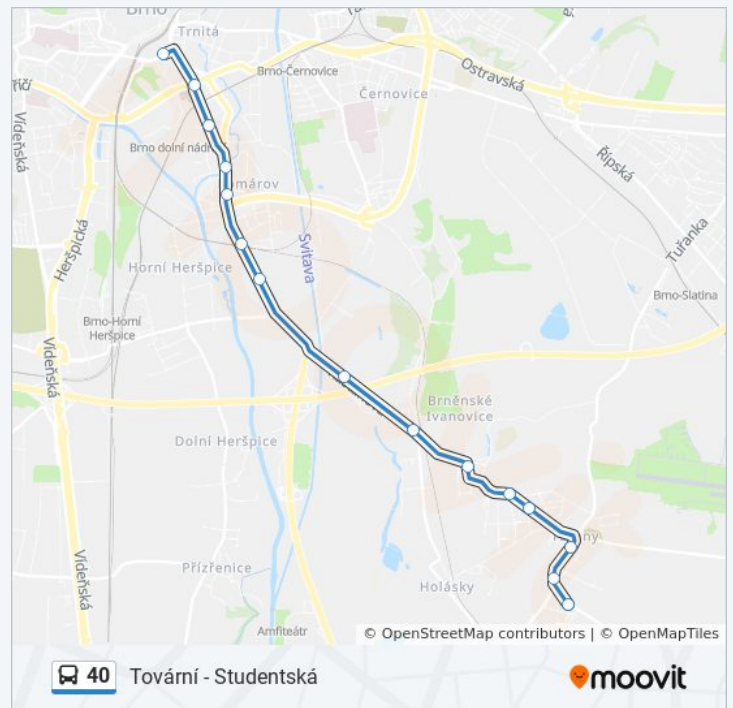

Zastávky: 15

Doba trvání cesty: 19 min

Shrnutí linky:

Komárov

Konopná

Železniční

Autobusové Nádraží

Úzká