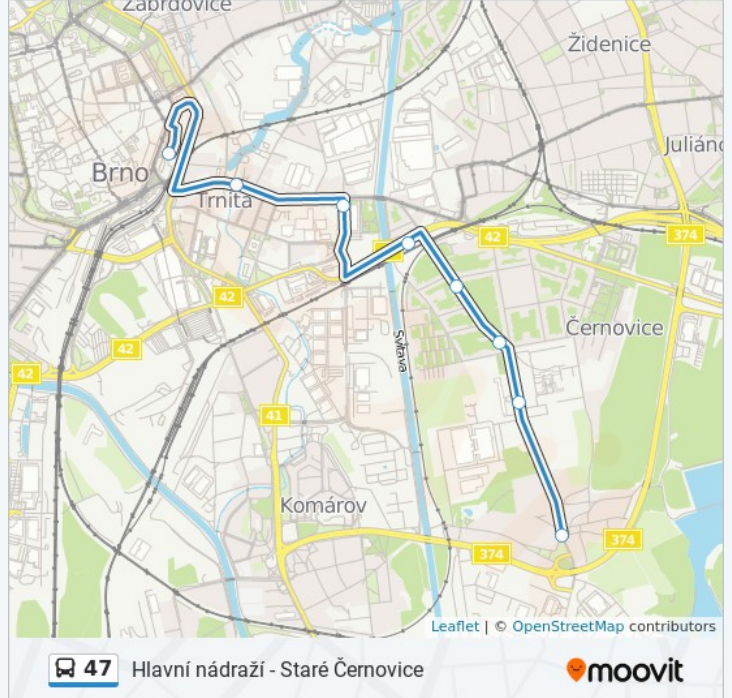

Pokyny: Faměrovo Náměstí

8 zastávek

[ZOBRAZIT JÍZDNÍ ŘÁD LINKY](#)

Hlavní Nádraží

Vlhká

Masná

Tržní

Jiránkova

Psychiatrická Nemocnice

Textilní Kombinát

Faměrovo Náměstí

47 autobus jízdní řády

Faměrovo Náměstí jízdní řád cesty:

pondělí	Nefunguje
úterý	15:40 - 18:25
středa	15:40 - 18:25
čtvrtek	15:40 - 18:25
pátek	Nefunguje
sobota	Nefunguje
neděle	Nefunguje

47 autobus informace**Směr:** Faměrovo Náměstí**Zastávky:** 8**Doba trvání cesty:** 12 min**Shrnutí linky:**

Pokyny: Hlavní Nádraží

11 zastávek

[ZOBRAZIT JÍZDNÍ ŘÁD LINKY](#)

Staré Černovice

Vinohradská

Hájecká

Faměrovo Náměstí

Textilní Kombinát

Psychiatrická Nemocnice

Jiránkova

Tržní

Masná

Vlhká

Hlavní Nádraží