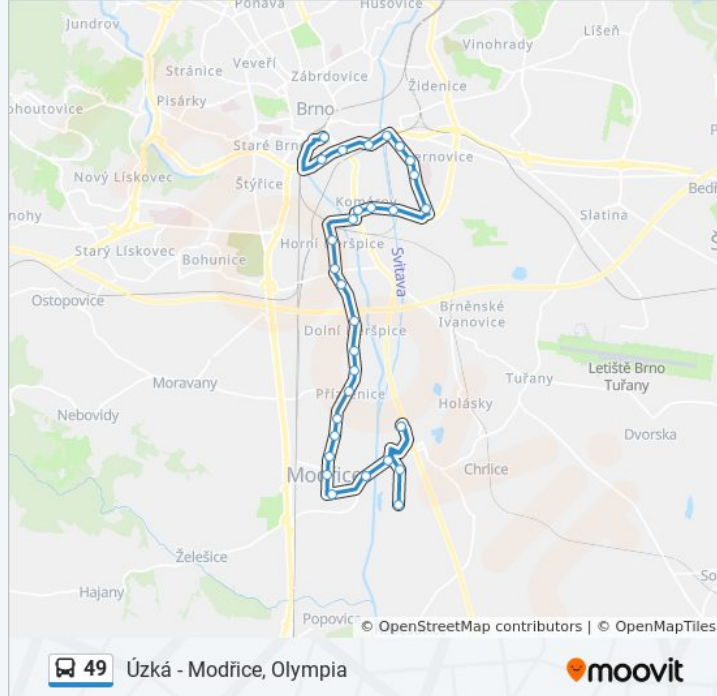

Černovická

Mariánské Náměstí

Komárov

Kšírova

Horní Heršpice

Záhumenice

Havránkova

Dolní Heršpice

**49 autobus informace****Směr:** Dvůr V Lese**Zastávky:** 30**Doba trvání cesty:** 50 min**Shrnutí linky:**

Modřická

Modřice, Žižkova

Modřice, Masarykova

Modřice, Náměstí

Modřice, Za Mlýnem

Modřice, Drubežářské Závody

Modřice, Olympia

Modřice, Čistička

Dvůr V Lese

### Pokyny: Faměrovo Náměstí

9 zastávek

[ZOBRAZIT JÍZDNÍ ŘÁD LINKY](#)

Úzká

Autobusové Nádraží

Autobusové Nádraží

Hladíkova

Tržní