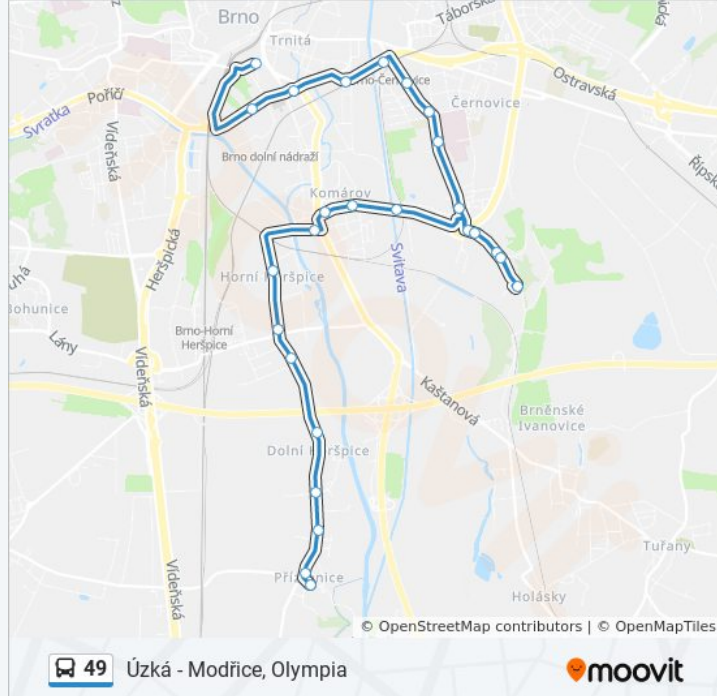

Záhumenice

Havránkova

Dolní Heršpice

Malá

Přízřenice

Přízřenice, Smyčka

### Pokyny: Úzká

29 zastávek

[ZOBRAZIT JÍZDNÍ ŘÁD LINKY](#)

Modřice, Olympia

Modřice, Olympia Jih

Modřice, Drubežářské Závody

Modřice, Náměstí

Modřice, Masarykova

Modřice, Žižkova

Modřická

Přízřenice

Malá

Dolní Heršpice

Havránkova

Bednářova

K Terminálu