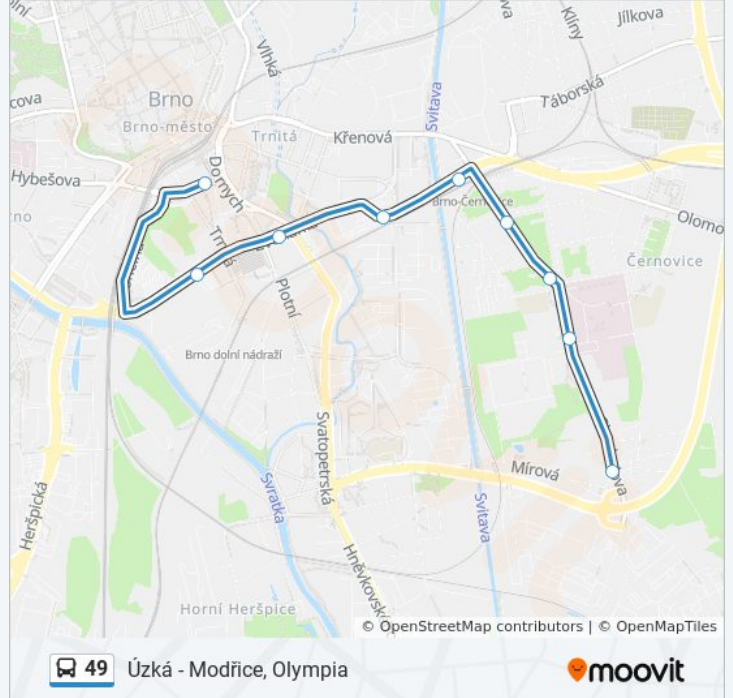

### 49 autobus jízdní řád

Faměrovo Náměstí jízdní řád cesty:

pondělí	Nefunguje
úterý	5:09 - 8:33
středa	5:09 - 8:33
čtvrtek	5:09 - 5:29
pátek	Nefunguje
sobota	Nefunguje
neděle	Nefunguje

### 49 autobus informace

**Směr:** Faměrovo Náměstí

**Zastávky:** 9

**Doba trvání cesty:** 14 min

**Shrnutí linky:**