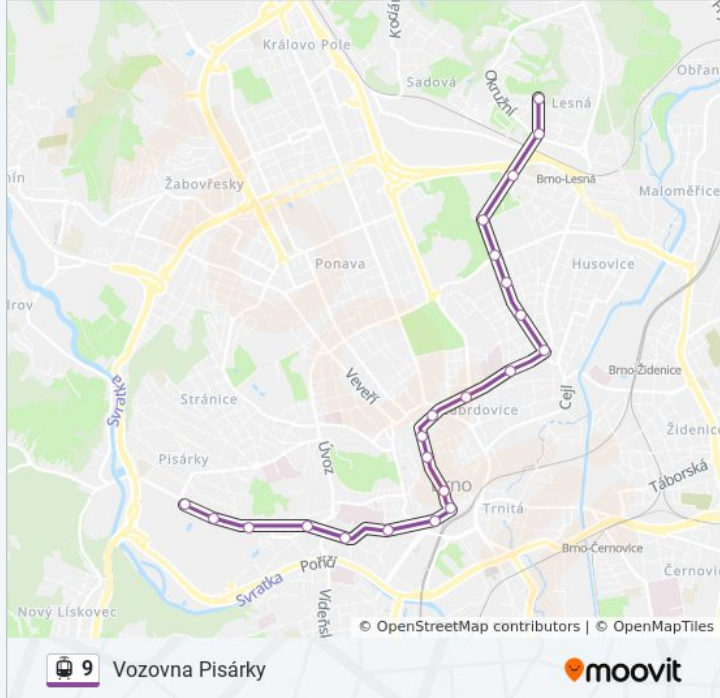

Vlhká

Hlavní Nádraží

Malinovského Náměstí

Moravské Náměstí

Antonínská

Pionýrská

Hrnčířská

Šumavská

Pokyny: Vozovna Pisárky

22 zastávek

[ZOBRAZIT JÍZDNÍ ŘÁD LINKY](#)

Čertova Rokle

Halasovo Náměstí

Fügnerova

Bieblova

Lesnická

9 tramvaj informace

Směr: Vozovna Pisárky

Zastávky: 22

Doba trvání cesty: 26 min

Shrnutí linky:

Mendlovo Náměstí

Výstaviště - Hlavní Vstup

Výstaviště - Vstup G2

Lipová

Pokyny: Čertova Rokle

23 zastávek

[ZOBRAZIT JÍZDNÍ ŘÁD LINKY](#)

Juliánov

Dělnický Dům

Otakara Ševčíka

Buzkova