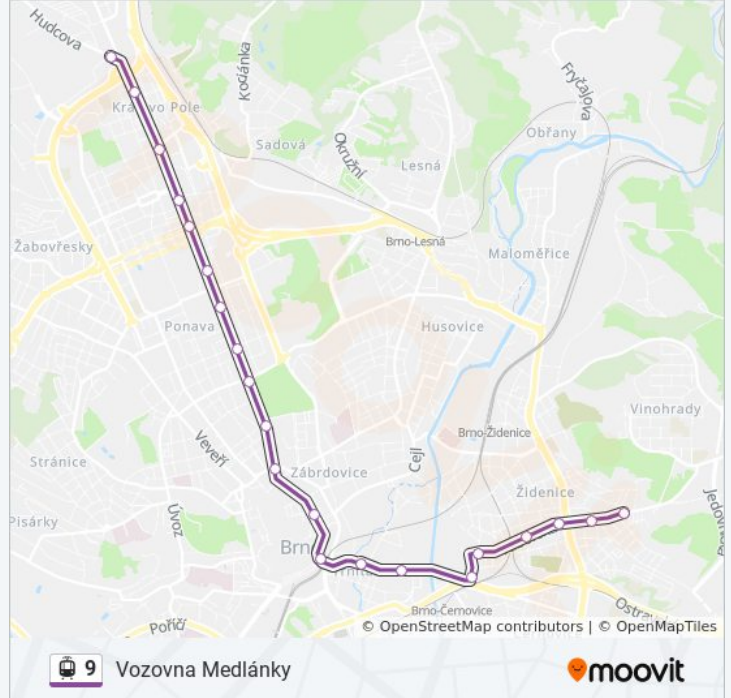

Použijte aplikaci Moovit pro nalezení nejbližších 9 tramvaj stanic v okolí a zjistěte, kdy přijede příští 9 tramvaj.

Pokyny: Juliánov

23 zastávek

[ZOBRAZIT JÍZDNÍ ŘÁD LINKY](#)

- Čertova Rokle
- Halasovo Náměstí
- Fügnerova
- Bieblova
- Lesnická
- Zemědělská
- Tomanova
- Jugoslávská
- Dětská Nemocnice
- Náměstí 28. Října
- Moravské Náměstí
- Česká
- Náměstí Svobody
- Zelný Trh
- Hlavní Nádraží
- Vlhká
- Masná
- Životského
- Geislerova
- Buzkova
- Otakara Ševčíka

Vlhká

Hlavní Nádraží

Malinovského Náměstí

Moravské Náměstí

Antonínská

Pionýrská

Hrnčířská

Šumavská

9 tramvaj informace

Směr: Vozovna Medlánky

Zastávky: 21

Doba trvání cesty: 26 min

Shrnutí linky:

Semilasso

Tylova

Vozovna Medlánky

Pokyny: Vozovna Pisárky

22 zastávek

[ZOBRAZIT JÍZDNÍ ŘÁD LINKY](#)

Čertova Rokle

Halasovo Náměstí

Fügnerova

Bieblova

Lesnická