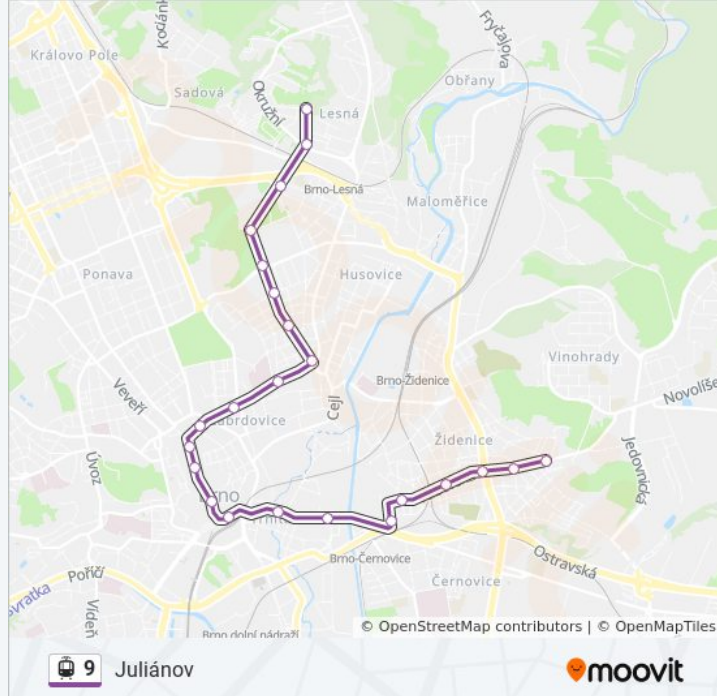

Použijte aplikaci Moovit pro nalezení nejbližších 9 tramvaj stanic v okolí a zjistěte, kdy přijede příští 9 tramvaj.

Pokyny: Juliánov

23 zastávek

[ZOBRAZIT JÍZDNÍ ŘÁD LINKY](#)

- Čertova Rokle
- Halasovo Náměstí
- Fügnerova
- Bieblova
- Lesnická
- Zemědělská
- Tomanova
- Jugoslávská
- Dětská Nemocnice
- Náměstí 28. Října
- Moravské Náměstí
- Česká
- Náměstí Svobody
- Zelný Trh
- Hlavní Nádraží
- Vlhká
- Masná
- Životského
- Geislerova
- Buzkova
- Otakara Ševčíka

Směr: Juliánov

Zastávky: 23

Doba trvání cesty: 45 min

Shrnutí linky:

Dělnický Dům

Juliánov

Pokyny: Vozovna Medlánky

21 zastávek

Vlhká

Hlavní Nádraží

Malinovského Náměstí

Moravské Náměstí

Antonínská

Pionýrská

Hrnčířská

Šumavská

Pokyny: Vozovna Pisárky

22 zastávek

[ZOBRAZIT JÍZDNÍ ŘÁD LINKY](#)

Čertova Rokle

Halasovo Náměstí

Fügnerova

Bieblova

Lesnická