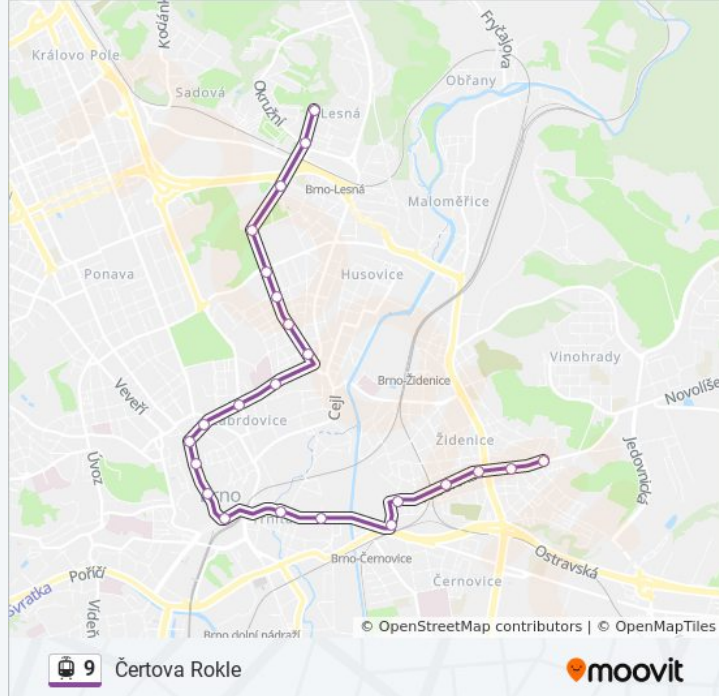

Použijte aplikaci Moovit pro nalezení nejbližších 9 tramvaj stanic v okolí a zjistěte, kdy přijede příští 9 tramvaj.

Pokyny: Juliánov

23 zastávek

[ZOBRAZIT JÍZDNÍ ŘÁD LINKY](#)

- Čertova Rokle
- Halasovo Náměstí
- Fügnerova
- Bieblova
- Lesnická
- Zemědělská
- Tomanova
- Jugoslávská
- Dětská Nemocnice
- Náměstí 28. Října
- Moravské Náměstí
- Česká
- Náměstí Svobody
- Zelný Trh
- Hlavní Nádraží
- Vlhká
- Masná
- Životského
- Geislerova
- Buzkova
- Otakara Ševčíka

Vlhká

Hlavní Nádraží

Malinovského Náměstí

Moravské Náměstí

Antonínská

Pionýrská

Hrnčířská

Šumavská

Moravské Náměstí

Náměstí 28. Října

Dětská Nemocnice

Jugoslávská

Tomanova

Zemědělská

9 tramvaj jízdní řády

Čertova Rokle jízdní řád cesty:

Shrnutí linky:

Lesnická

Bieblova

Fügnerova

Halasovo Náměstí

Čertova Rokle

9 tramvaj řady a mapy cest dostupné v offline PDF na moovitapp.com. Použijte [Moovit App](#) a podívejte se na živé řady autobusů, jízdní řady vlaků nebo metra, pokyny krok po kroku pro veřejnou dopravu v Brno.