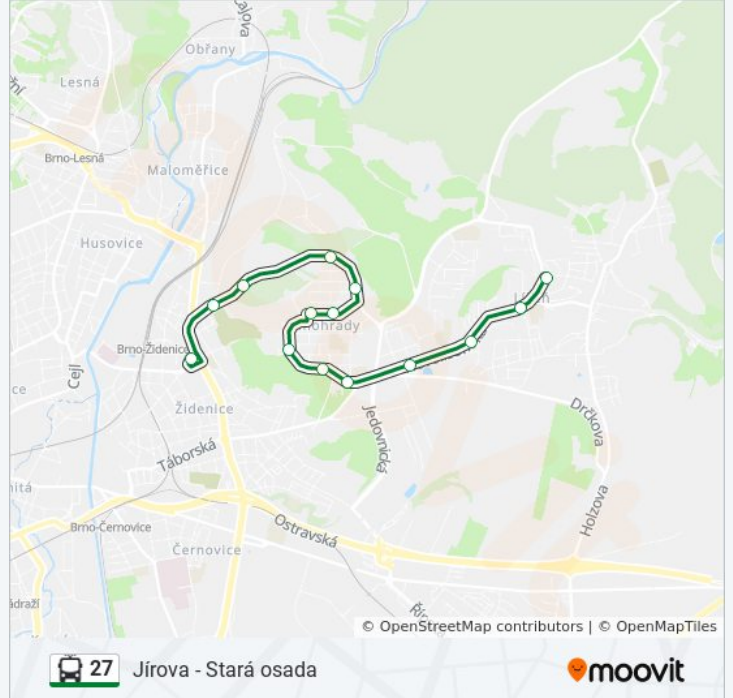

Jírova - Stará osada

[Získat Aplikaci](#)

27 trolejbus linka (Jírova - Stará osada) má 2 cest. Pro běžné pracovní dny jsou jejich provozní hodiny:

(1) Jírova: 04:46 - 22:45(2) Stará Osada: 04:54 - 22:19

Použijte aplikaci Moovit pro nalezení nejbližších 27 trolejbus stanic v okolí a zjistěte, kdy přijede příští 27 trolejbus.

Pokyny: Jírova

14 zastávek

[ZOBRAZIT JÍZDNÍ ŘÁD LINKY](#)

Stará Osada
Údolíček
Akátky
Vlčnovská
Prušánecká
Bzenecká
Pálavské Náměstí
Mutěnická
Bořetická
Čejkovická
Novolíšeňská
Bartáková
Rotreklova
Jírova

27 trolejbus jízdní řády

Jírova jízdní řád cesty:

pondělí	04:46 - 22:45
úterý	04:46 - 22:45
středa	04:46 - 22:45
čtvrtek	04:46 - 22:45
pátek	04:46 - 22:45
sobota	06:26 - 22:45
neděle	06:26 - 22:45

27 trolejbus informace

Směr: Jírova

Zastávky: 14

Doba trvání cesty: 31 min

Shrnutí linky:

Pokyny: Stará Osada

14 zastávek

[ZOBRAZIT JÍZDNÍ ŘÁD LINKY](#)

Jírova
 Rotreklova
 Bartáková
 Novolíšeňská
 Čejkovická
 Bořetická
 Mutěnická
 Pálavské Náměstí
 Bzenecká
 Prušánecká
 Vlčnovská
 Údolíček
 Svatoplukova
 Stará Osada