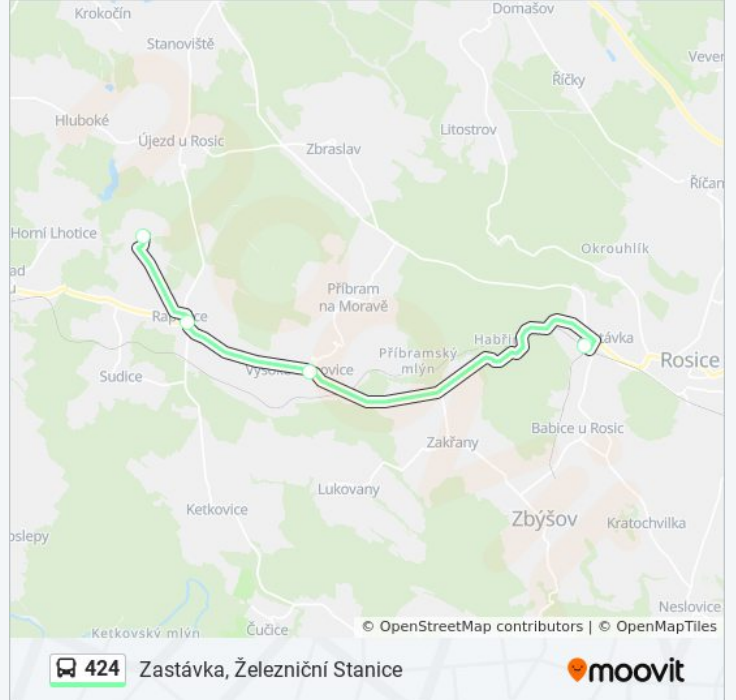

424 autobus řády a mapy cest dostupné v offline PDF na moovitapp.com. Použijte [Moovit App](#) a podívejte se na živé řády autobusů, jízdní řády vlaků nebo metra, pokyny krok po kroku pro veřejnou dopravu v Brno.

[O Moovit](#) · [Řešení MaaS](#) · [Podporované země](#) · [Mooviter komunita](#)

© 2024 Moovit - Všechna práva vyhrazena

Podívejte se na živé časy příjezdů