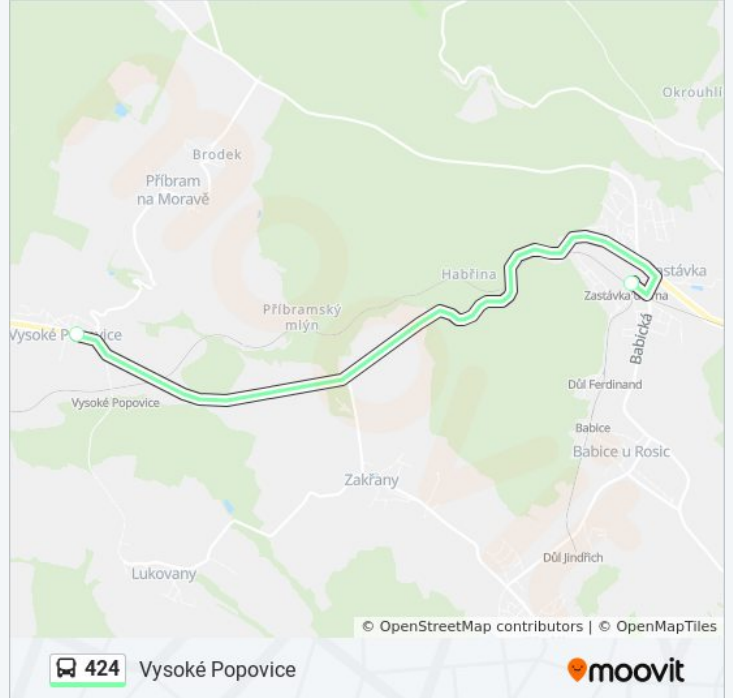

Zastávka, Železniční Stanice

Zastávka, Dům Zdraví

Vysoké Popovice

424 autobus jízdní řády

Vysoké Popovice jízdní řád cesty:

pondělí	Nefunguje
úterý	13:00
středa	13:00
čtvrtek	Nefunguje
pátek	Nefunguje
sobota	Nefunguje
neděle	Nefunguje

424 autobus informace

Směr: Vysoké Popovice

Zastávky: 3

Doba trvání cesty: 9 min

Shrnutí linky:

Pokyny: Zastávka, Železniční Stanice

5 zastávek

[ZOBRAZIT JÍZDNÍ ŘÁD LINKY](#)