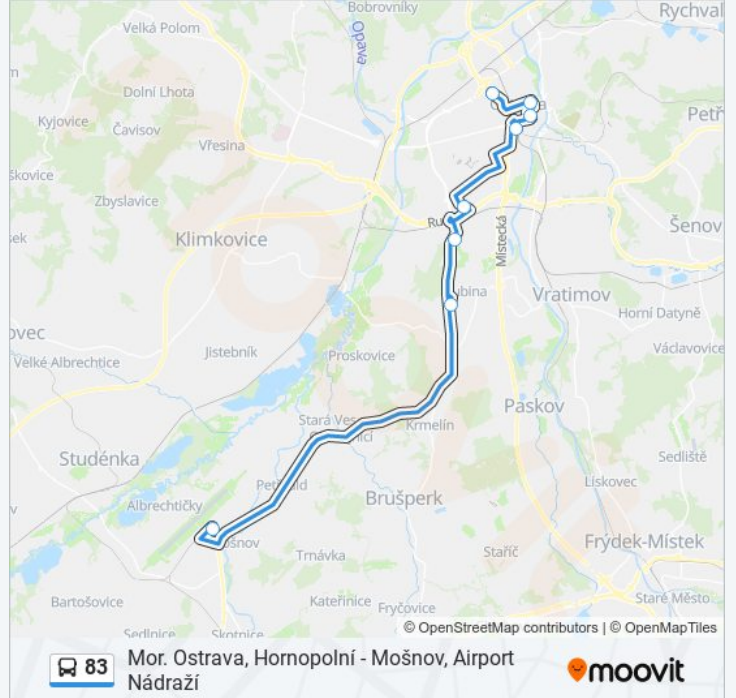

Pokyny: Ostrava, Mor. Ostrava, Hornopolní

8 zastávek

[ZOBRAZIT JÍZDNÍ ŘÁD LINKY](#)

Mošnov, Airport Nádraží

Ostrava, Dubina

Zábřeh, Hotel Bělský Les

Vítkovice, Městský Stadion

Mor. Ostrava, Úan

Mor. Ostrava, Elektra

Mor. Ostrava, Husův Sad

Mor. Ostrava, Hornopolní

83 autobus jízdní řády

Ostrava, Mor. Ostrava, Hornopolní jízdní řád cesty:

pondělí	00:40 - 18:05
úterý	14:40
středa	16:15
čtvrtek	14:40
pátek	00:40 - 14:40
sobota	Nefunguje
neděle	Nefunguje

83 autobus informace

Směr: Ostrava, Mor. Ostrava, Hornopolní

Zastávky: 8

Doba trvání cesty: 50 min

Shrnutí linky: