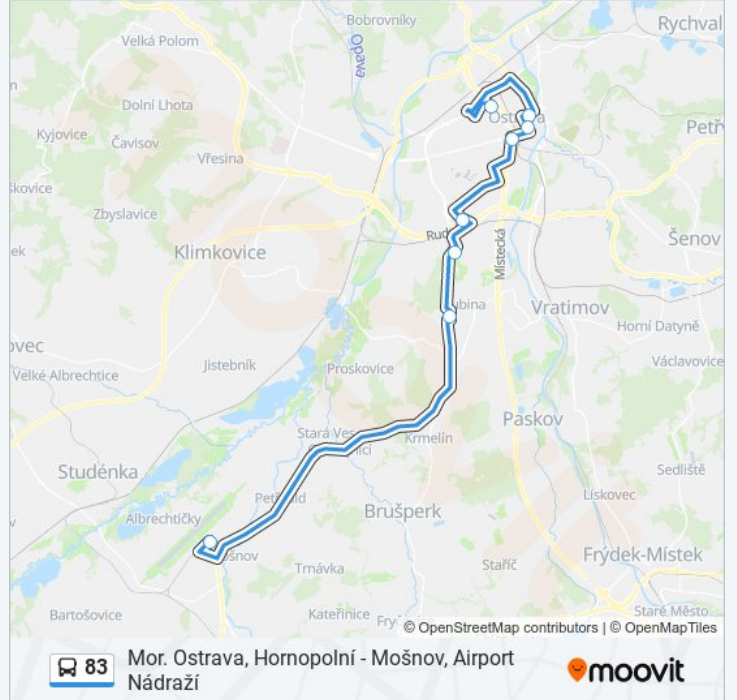

### 83 autobus jízdní řády

Ostrava, Mor. Ostrava, Hornopolní jízdní řád cesty:

pondělí	00:40 - 18:05
úterý	14:40
středa	16:15
čtvrtek	14:40
pátek	00:40 - 14:40
sobota	Nefunguje
neděle	Nefunguje

### 83 autobus informace

**Směr:** Ostrava, Mor. Ostrava, Hornopolní

**Zastávky:** 8

**Doba trvání cesty:** 50 min

**Shrnutí linky:**

83 autobus řady a mapy cest dostupné v offline PDF na [moovitapp.com](https://moovitapp.com).  
Použijte [Moovit App](#) a podívejte se na živé řady autobusů, jízdní řady vlaků  
nebo metra, pokyny krok po kroku pro veřejnou dopravu v Ostrava.