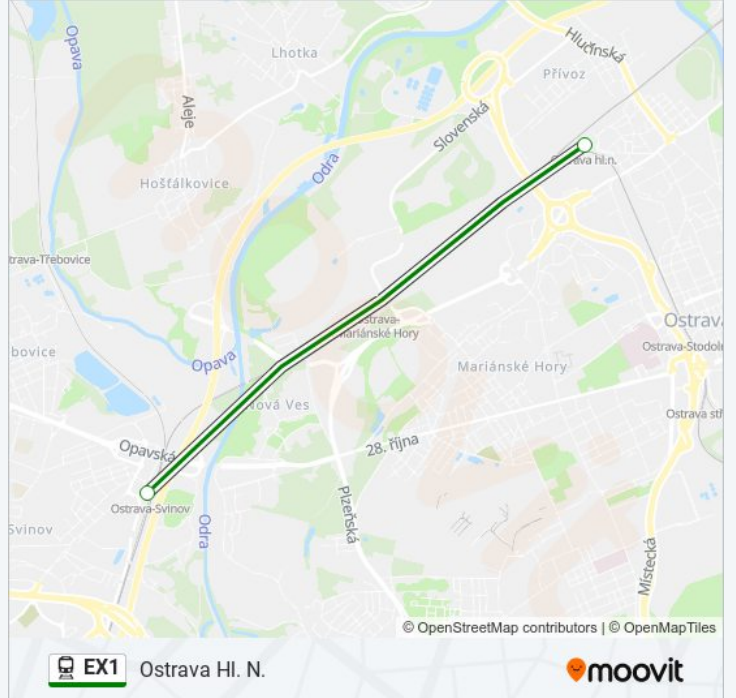

2 zastávek

[ZOBRAZIT JÍZDNÍ ŘÁD LINKY](#)

Ostrava-Svinov

Ostrava Hl.N.

EX1 vlak jízdní řády

Ostrava Hl. N. jízdní řád cesty:

pondělí	05:57
úterý	05:57
středa	05:57
čtvrtek	05:57
pátek	05:57
sobota	05:57
neděle	05:57

EX1 vlak informace

Směr: Ostrava Hl. N.

Zastávky: 2

Doba trvání cesty: 7 min

Shrnutí linky:

Pokyny: Ostrava-Svinov

7 zastávek

[ZOBRAZIT JÍZDNÍ ŘÁD LINKY](#)