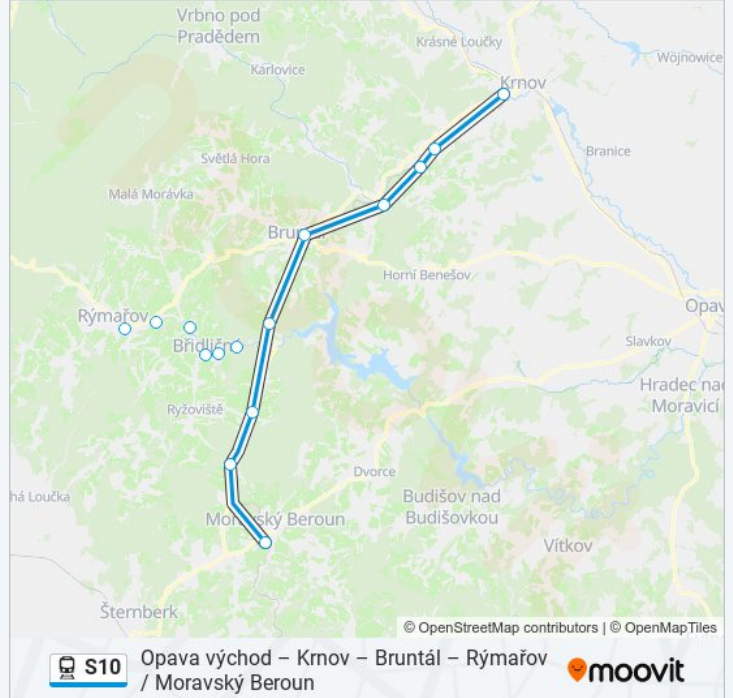

Pokyny: Moravský Beroun

16 zastávek

[ZOBRAZIT JÍZDNÍ ŘÁD LINKY](#)

Opava Východ
Opava Západ
Vávrovice
Holasovice
Skrochovice
Úvalno
Krnov-Cvilín
Krnov
Brantice
Zátor
Milotice Nad Opavou
Bruntál
Valšov
Lomnice U Rýmařova
Dětrichov Nad Bystřicí
Moravský Beroun

S10 vlak jízdní řády

Moravský Beroun jízdní řád cesty:

pondělí	03:40 - 21:06
úterý	03:40 - 21:06
středa	03:40 - 21:06
čtvrtek	03:40 - 21:06
pátek	03:40 - 21:06
sobota	03:40 - 20:25
neděle	03:40 - 21:06

S10 vlak informace

Směr: Moravský Beroun

Zastávky: 16

Doba trvání cesty: 69 min

Shrnutí linky: