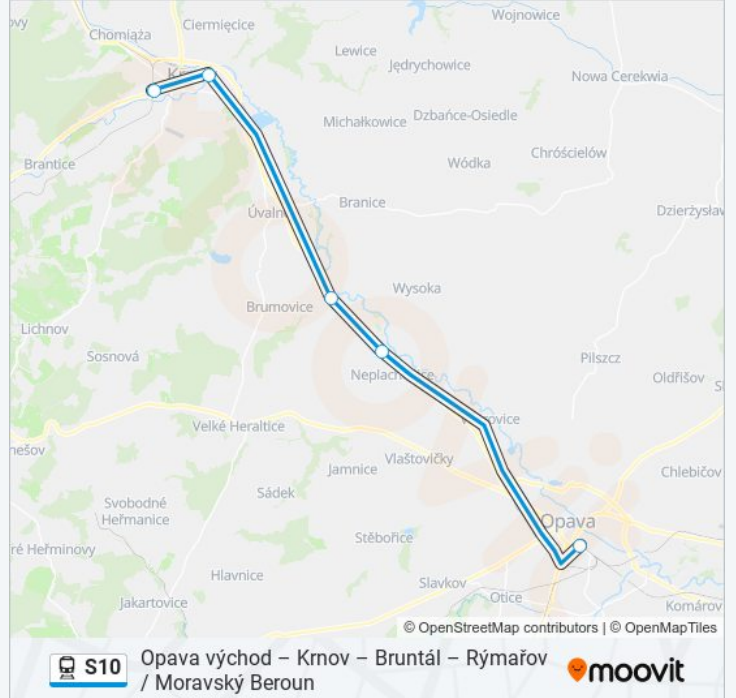

## S10 vlak jízdní řády

Opava Východ jízdní řád cesty:

pondělí	03:48 - 22:03
úterý	03:48 - 22:03
středa	03:48 - 22:03
čtvrtek	03:48 - 22:03
pátek	03:48 - 22:03
sobota	04:31 - 21:03
neděle	04:31 - 21:03

## S10 vlak informace

**Směr:** Opava Východ

**Zastávky:** 19

**Doba trvání cesty:** 42 min

**Shrnutí linky:**

Opava východ – Krnov – Bruntál – Rýmařov  
/ Moravský Beroun