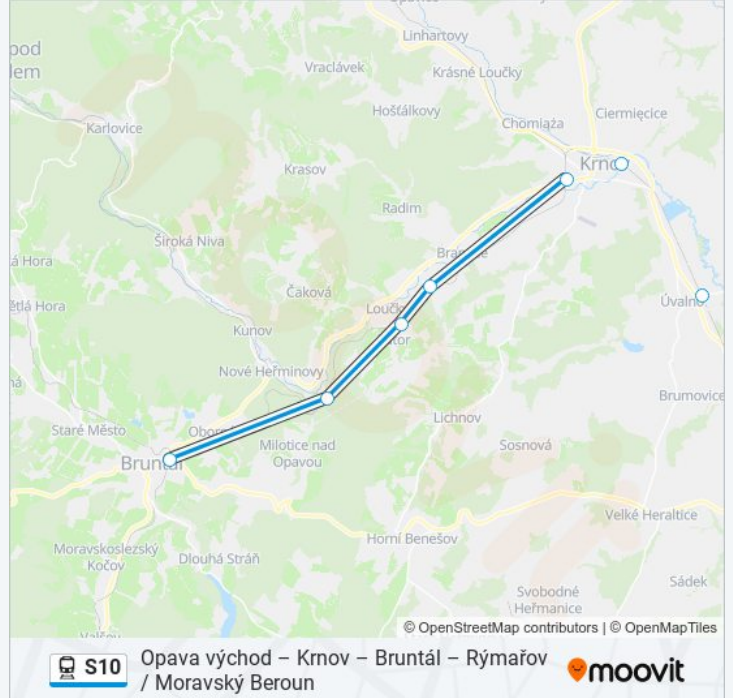

Pokyny: Krnov

8 zastávek

[ZOBRAZIT JÍZDNÍ ŘÁD LINKY](#)

Opava Východ

Opava Západ

Vávrovice

Holasovice

Skrochovice

Úvalno

Krnov-Cvilín

Krnov

S10 vlak jízdní řády

Krnov jízdní řád cesty:

pondělí	04:27 - 22:46
úterý	04:27 - 22:46
středa	04:27 - 22:46
čtvrtek	04:27 - 22:46
pátek	04:27 - 22:46
sobota	04:27 - 22:46
neděle	06:15 - 22:46

S10 vlak informace

Směr: Krnov

Zastávky: 8

Doba trvání cesty: 42 min

Shrnutí linky: