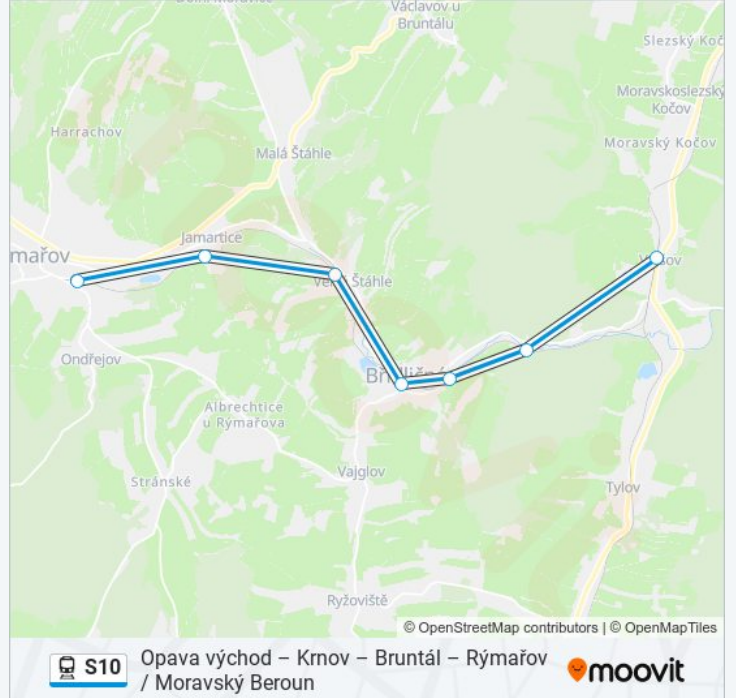

### S10 vlak informace

**Směr:** Valšov

**Zastávky:** 7

**Doba trvání cesty:** 26 min

**Shrnutí linky:**

S10 vlak řády a mapy cest dostupné v offline PDF na moovitapp.com. Použijte [Moovit App](#) a podívejte se na živé řády autobusů, jízdní řády vlaků nebo metra, pokyny krok po kroku pro veřejnou dopravu v Ostrava.