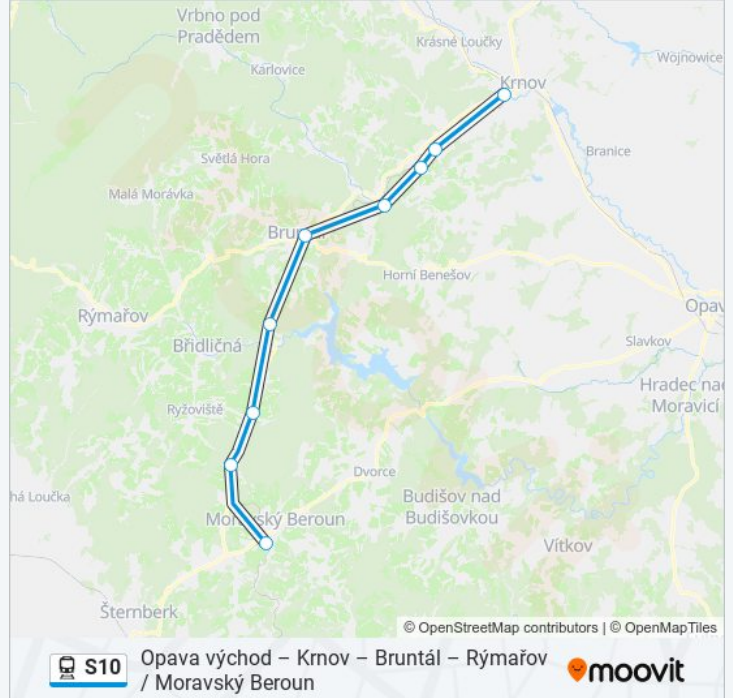

Pokyny: Opava Východ

19 zastávek

[ZOBRAZIT JÍZDNÍ ŘÁD LINKY](#)

Rýmařov
Jamartice
Velká Štáhle
Břidličná Zastávka
Břidličná
Břidličná Lesy
Valšov
Bruntál
Milotice Nad Opavou
Zátor
Brantice
Krnov
Krnov-Cvilín
Úvalno
Skrochovice
Holasovice
Vávrovice
Opava Západ

S10 vlak jízdní řády

Opava Východ jízdní řád cesty:

pondělí	03:48 - 22:03
úterý	03:48 - 22:03
středa	03:48 - 22:03
čtvrtek	03:48 - 22:03
pátek	03:48 - 22:03
sobota	04:31 - 21:03
neděle	04:31 - 21:03

S10 vlak informace

Směr: Opava Východ

Zastávky: 19

Doba trvání cesty: 42 min

Shrnutí linky: