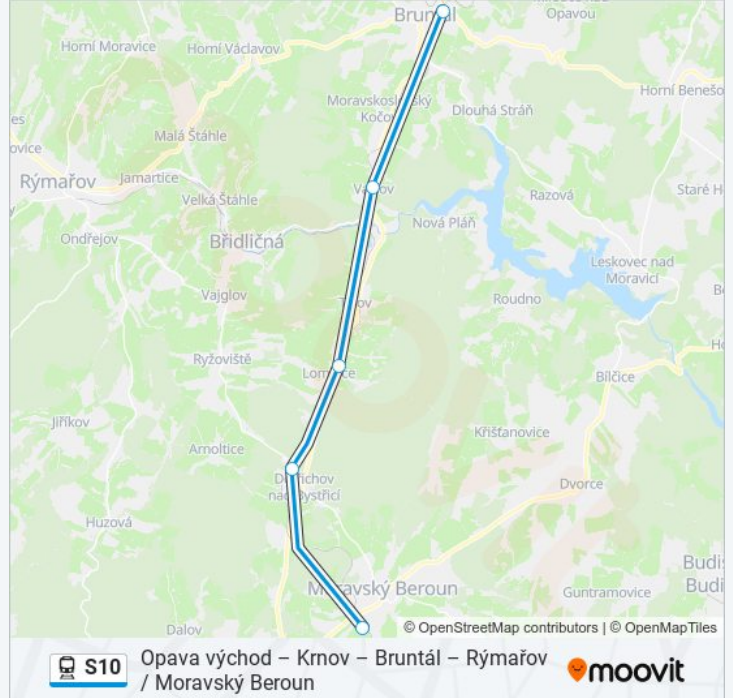

Pokyny: Bruntál

5 zastávek

[ZOBRAZIT JÍZDNÍ ŘÁD LINKY](#)

Krnov

Brantice

Zátor

Milotice Nad Opavou

Bruntál

S10 vlak jízdní řády

Bruntál jízdní řád cesty:

pondělí	04:43
úterý	04:43
středa	04:43
čtvrtek	04:43
pátek	04:43
sobota	04:43
neděle	Nefunguje

S10 vlak informace

Směr: Bruntál

Zastávky: 5

Doba trvání cesty: 30 min

Shrnutí linky: