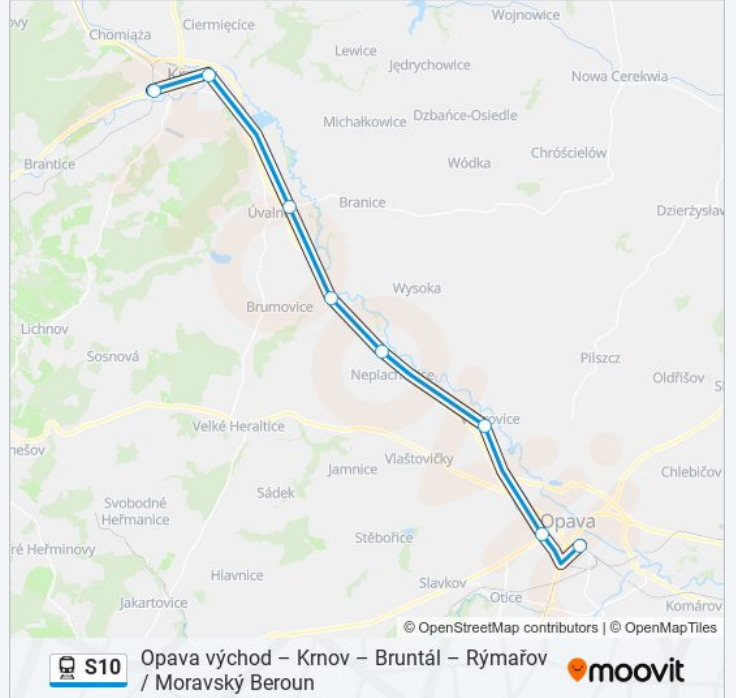

Úvalno

Krnov-Cvilín

Krnov

## S10 vlak jízdní řády

Krnov jízdní řád cesty:

pondělí	04:27 - 22:46
úterý	04:27 - 22:46
středa	04:27 - 22:46
čtvrtek	04:27 - 22:46
pátek	04:27 - 22:46
sobota	04:27 - 22:46
neděle	06:15 - 22:46

## S10 vlak informace

**Směr:** Krnov

**Zastávky:** 8

**Doba trvání cesty:** 42 min

**Shrnutí linky:**