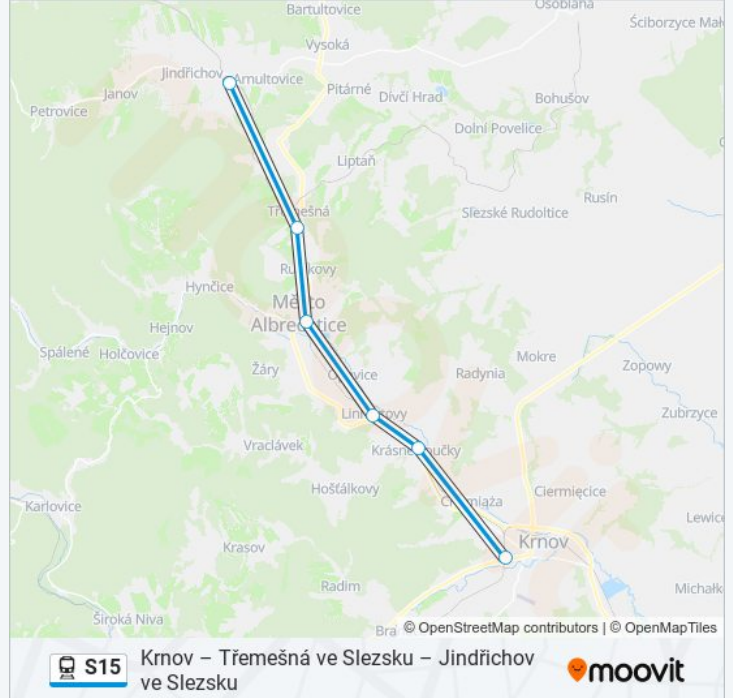

S15 vlak informace

Směr: Jindřichov Ve Slezsku

Zastávky: 6

Doba trvání cesty: 30 min

Shrnutí linky:

Pokyny: Krnov

6 zastávek

[ZOBRAZIT JÍZDNÍ ŘÁD LINKY](#)