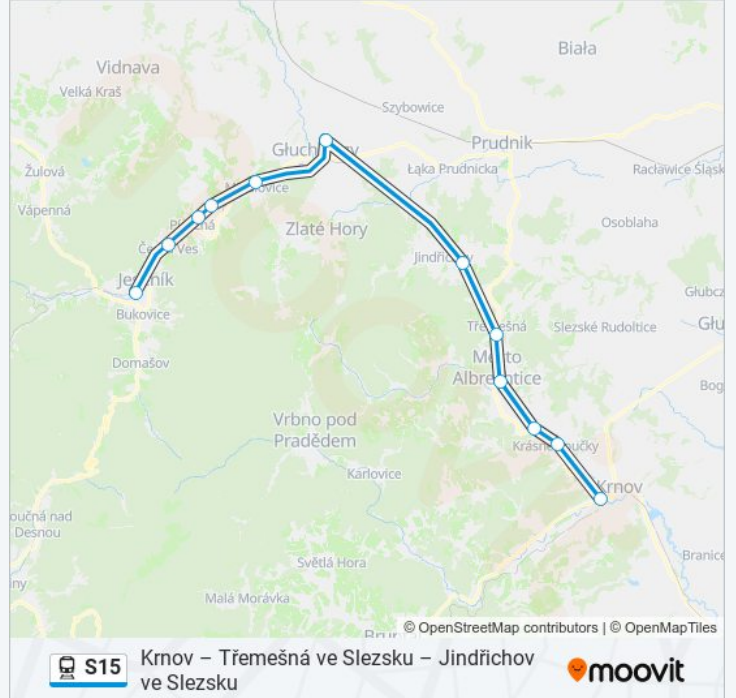

S15 vlak jízdní řády

Jeseník jízdní řád cesty:

pondělí	07:05 - 15:05
úterý	07:05 - 15:05
středa	07:05 - 15:05
čtvrtek	07:05 - 15:05
pátek	07:05 - 15:05
sobota	Nefunguje
neděle	07:05 - 15:05

S15 vlak informace

Směr: Jeseník

Zastávky: 12

Doba trvání cesty: 91 min

Shrnutí linky:

Pokyny: Jindřichov Ve Slezsku

6 zastávek

[ZOBRAZIT JÍZDNÍ ŘÁD LINKY](#)

Krnov