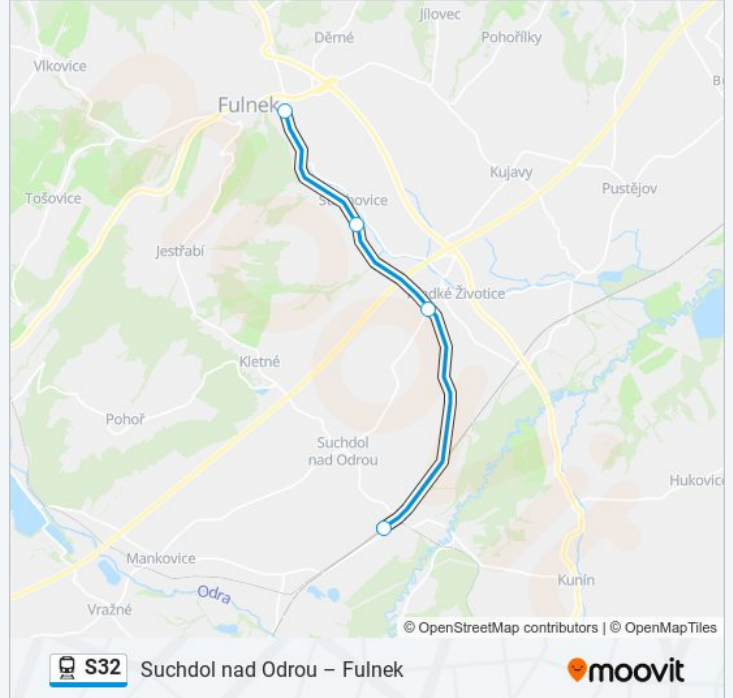

S32 vlak informace

Směr: Suchdol Nad Odrou

Zastávky: 4

Doba trvání cesty: 13 min

Shrnutí linky:

S32 vlak řády a mapy cest dostupné v offline PDF na moovitapp.com. Použijte [Moovit App](#) a podívejte se na živé řády autobusů, jízdní řády vlaků nebo metra, pokyny krok po kroku pro veřejnou dopravu v Ostrava.