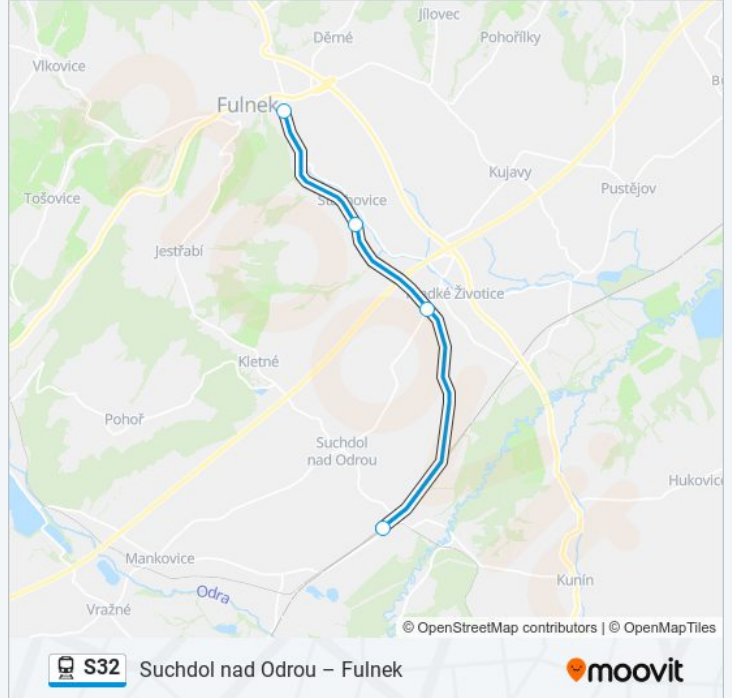

Pokyny: Suchdol Nad Odrou

4 zastávek

[ZOBRAZIT JÍZDNÍ ŘÁD LINKY](#)

Fulnek

Stachovice

Hladké Životice Místní Nádraží

Suchdol Nad Odrou

S32 vlak jízdní řády

Suchdol Nad Odrou jízdní řád cesty:

pondělí	04:21 - 20:35
úterý	04:21 - 20:35
středa	04:21 - 20:35
čtvrtek	04:21 - 20:35
pátek	04:21 - 20:35
sobota	06:11 - 20:35
neděle	08:35 - 20:35

S32 vlak informace

Směr: Suchdol Nad Odrou

Zastávky: 4

Doba trvání cesty: 13 min

Shrnutí linky: