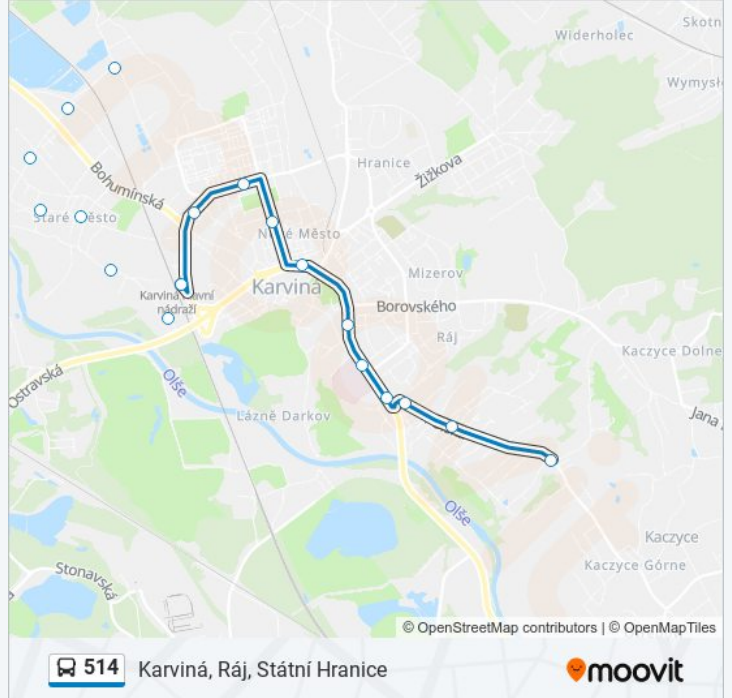

## Pokyny: Karviná, Ráj, Státní Hranice

18 zastávek

[ZOBRAZIT JÍZDNÍ ŘÁD LINKY](#)

Karviná, Staré Město, Konečná  
 Karviná, Staré Město, Olšiny Rozc.  
 Karviná, Staré Město, Nové Pole  
 Karviná, Staré Město, Střed  
 Karviná, Staré Město, Škola  
 Karviná, Staré Město, Osada  
 Karviná, Fryštát, Lešetínská  
 Karviná, Fryštát, Aut. Nádr.  
 Karviná, Nové Město, Čsad  
 Karviná, Nové Město, Stadion Házené  
 Karviná, Nové Město, Osvobození  
 Karviná, Nové Město, Obchodní Dům  
 Karviná, Fryštát, Univerzita  
 Karviná, Ráj, Nemocnice  
 Karviná, Ráj, Tesco  
 Karviná, Ráj, Sídliště  
 Karviná, Ráj, Hostinec  
 Karviná, Ráj, Státní Hranice

## 514 autobus jízdní řády

Karviná, Ráj, Státní Hranice jízdní řád cesty:

pondělí	04:05 - 23:05
úterý	04:05 - 23:05
středa	04:05 - 23:05
čtvrtek	04:05 - 23:05
pátek	04:05 - 23:05
sobota	04:05 - 22:10
neděle	04:05 - 22:10

## 514 autobus informace

**Směr:** Karviná, Ráj, Státní Hranice

**Zastávky:** 18

**Doba trvání cesty:** 16 min

**Shrnutí linky:**