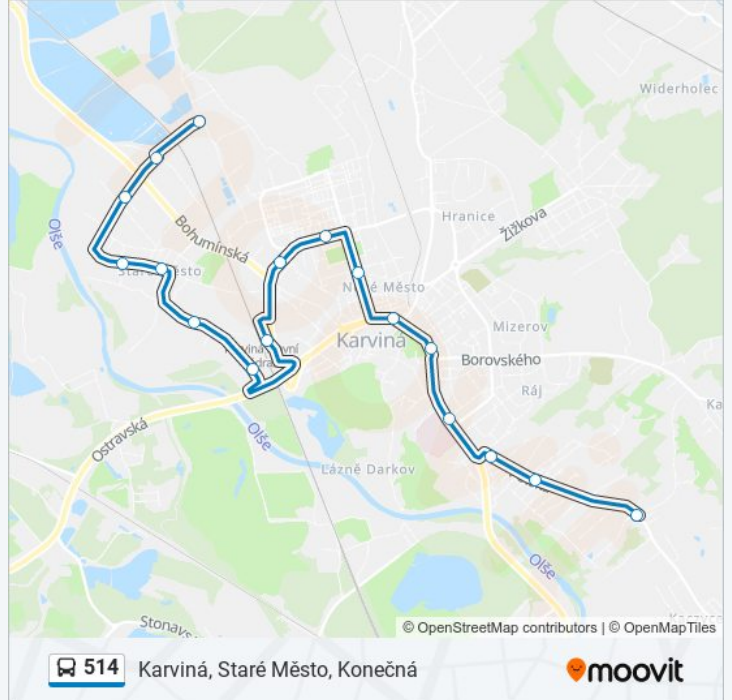

## 514 autobus informace

**Směr:** Karviná, Ráj, Státní Hranice

**Zastávky:** 18

**Doba trvání cesty:** 16 min

**Shrnutí linky:**

### Pokyny: Karviná, Staré Město, Konečná

17 zastávek

[ZOBRAZIT JÍZDNÍ ŘÁD LINKY](#)

- Karviná, Ráj, Státní Hranice
- Karviná, Ráj, Hostinec
- Karviná, Ráj, Sídliště
- Karviná, Ráj, Nemocnice
- Karviná, Fryštát, Univerzita
- Karviná, Nové Město, Obchodní Dům
- Karviná, Nové Město, Osvobození
- Karviná, Nové Město, Stadion Házené
- Karviná, Nové Město, Čsad
- Karviná, Fryštát, Aut. Nádr.
- Karviná, Fryštát, Lešetínská
- Karviná, Staré Město, Osada
- Karviná, Staré Město, Škola
- Karviná, Staré Město, Střed
- Karviná, Staré Město, Nové Pole
- Karviná, Staré Město, Olšiny Rozc.
- Karviná, Staré Město, Konečná

### 514 autobus jízdní řády

Karviná, Staré Město, Konečná jízdní řád cesty:

pondělí	05:10 - 21:10
úterý	05:10 - 21:10
středa	05:10 - 21:10
čtvrtek	05:10 - 21:10
pátek	05:10 - 21:10
sobota	05:10 - 21:10
neděle	05:10 - 21:10

### 514 autobus informace

**Směr:** Karviná, Staré Město, Konečná

**Zastávky:** 17

**Doba trvání cesty:** 28 min

**Shrnutí linky:**

514 autobus řády a mapy cest dostupné v offline PDF na moovitapp.com. Použijte [Moovit App](#) a podívejte se na živé řády autobusů, jízdní řády vlaků nebo metra, pokyny krok po kroku pro veřejnou dopravu v Ostrava.