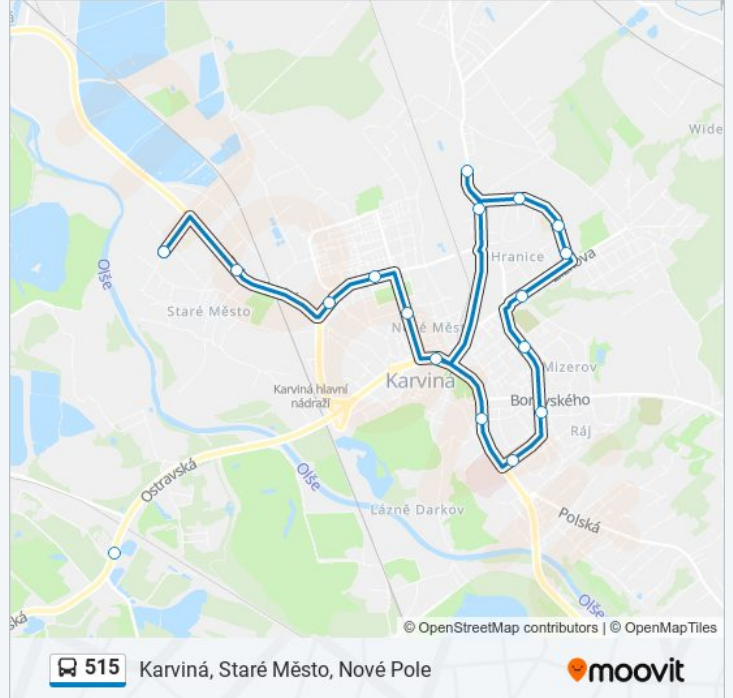

Zastávky: 15

Doba trvání cesty: 26 min

Shrnutí linky:

Pokyny: Karviná, Staré Město, Nové Pole

18 zastávek

[ZOBRAZIT JÍZDNÍ ŘÁD LINKY](#)

Karviná, Důl Darkov
 Karviná, Doly, Zast. Čsa
 Karviná, Nové Město, Obchodní Dům
 Karviná, Fryštát, Univerzita
 Karviná, Ráj, Nemocnice
 Karviná, Ráj, Kosmonautů
 Karviná, Mizerov, Urnový Háj
 Karviná, Hranice, Poliklinika
 Karviná, Hranice, Rehab. Sanatorium
 Karviná, Hranice, Škola
 Karviná, Hranice, Okružní
 Karviná, Hranice, Jäkl
 Karviná, Hranice, Pekárna
 Karviná, Nové Město, Osvobození
 Karviná, Nové Město, Stadion Házené
 Karviná, Nové Město, Čsad
 Karviná, Staré Město, U Mostu
 Karviná, Staré Město, Nové Pole

515 autobus jízdní řády

Karviná, Staré Město, Nové Pole jízdní řád cesty:

pondělí	05:05 - 21:07
úterý	05:05 - 21:07
středa	05:05 - 21:07
čtvrtek	05:05 - 21:07
pátek	05:05 - 21:07
sobota	05:11
neděle	21:11

515 autobus informace

Směr: Karviná, Staré Město, Nové Pole

Zastávky: 18

Doba trvání cesty: 28 min

Shrnutí linky:

515 autobus řády a mapy cest dostupné v offline PDF na moovitapp.com. Použijte [Moovit App](#) a podívejte se na živé řády autobusů, jízdní řády vlaků nebo metra, pokyny krok po kroku pro veřejnou dopravu v Ostrava.