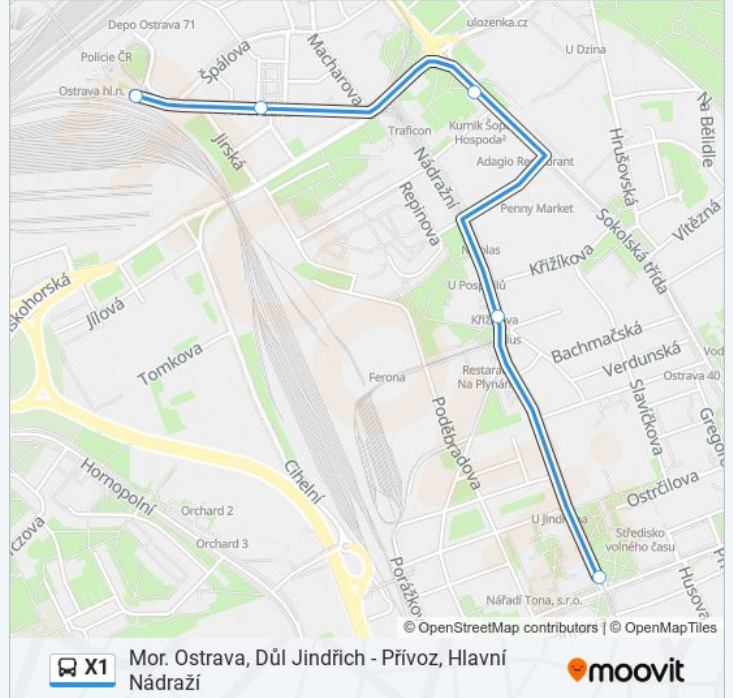

Pokyny: Ostrava, Přívoz, Hlavní Nádraží

5 zastávek

[ZOBRAZIT JÍZDNÍ ŘÁD LINKY](#)

Mor. Ostrava, Důl Jindřich

Mor. Ostrava, Křížkova

Přívoz, Sad B. Němcové

Přívoz, Nám. S. Čecha

Přívoz, Hlavní Nádraží

X1 autobus jízdní řády

Ostrava, Přívoz, Hlavní Nádraží jízdní řád cesty:

pondělí	03:39 - 23:36
úterý	03:39 - 23:36
středa	03:39 - 23:36
čtvrtek	03:39 - 23:36
pátek	03:39 - 23:36
sobota	03:39 - 23:36
neděle	03:39 - 23:36

X1 autobus informace

Směr: Ostrava, Přívoz, Hlavní Nádraží

Zastávky: 5

Doba trvání cesty: 9 min

Shrnutí linky: