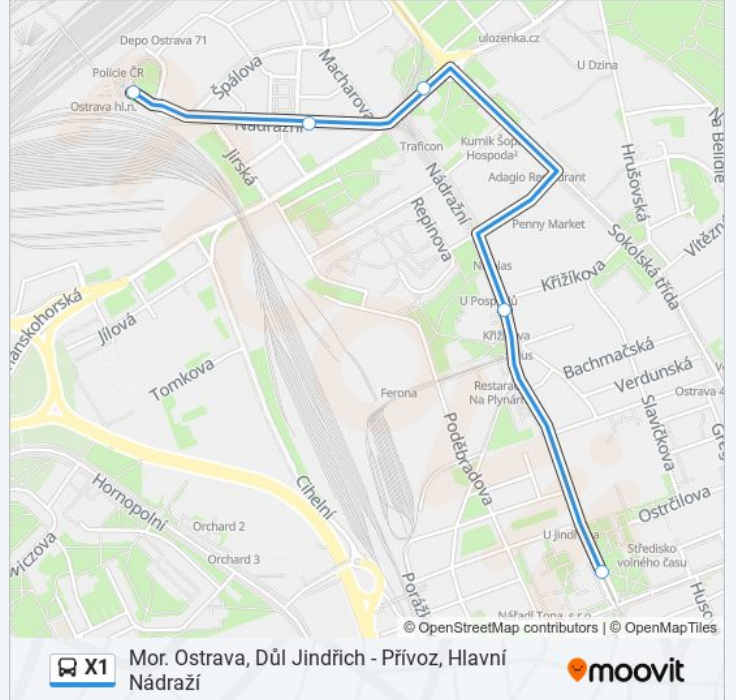

## Pokyny: Ostrava, Přívoz, Hlavní Nádraží

5 zastávek

[ZOBRAZIT JÍZDNÍ ŘÁD LINKY](#)

Mor. Ostrava, Důl Jindřich

Mor. Ostrava, Křížkova

Přívoz, Sad B. Němcové

Přívoz, Nám. S. Čecha

Přívoz, Hlavní Nádraží

## X1 autobus informace

**Směr:** Ostrava, Přívoz, Hlavní Nádraží

**Zastávky:** 5

**Doba trvání cesty:** 9 min

**Shrnutí linky:**

X1 autobus řady a mapy cest dostupné v offline PDF na [moovitapp.com](https://moovitapp.com).  
Použijte [Moovit App](https://moovitapp.com) a podívejte se na živé řady autobusů, jízdní řady vlaků  
nebo metra, pokyny krok po kroku pro veřejnou dopravu v Ostrava.