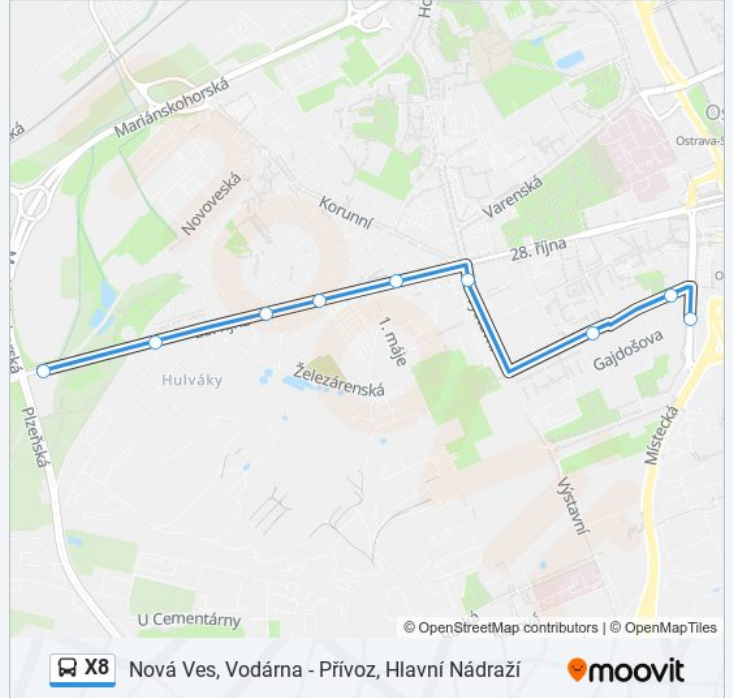

Pokyny: Ostrava, Nová Ves, Vodárna

16 zastávek

[ZOBRAZIT JÍZDNÍ ŘÁD LINKY](#)

Přívoz, Hlavní Nádraží

Přívoz, Nám. S. Čecha

Přívoz, Sad B. Němcové

Mor. Ostrava, Křižíkova

Mor. Ostrava, Důl Jindřich

Mor. Ostrava, Stodolní

Mor. Ostrava, Elektra

Mor. Ostrava, Karolina

Mor. Ostrava, Úan

Mor. Ostrava, Petra Kříčky

Mor. Ostrava, Na Jízdárně

Mor. Ostrava, Dům Energetiky

Mar. Hory, Mariánské Náměstí

Mar. Hory, Prostorná

Ostrava, Hulváky

Nová Ves, Vodárna

X8 autobus jízdní řády

Ostrava, Nová Ves, Vodárna jízdní řád cesty:

pondělí	24 hodin
úterý	24 hodin
středa	24 hodin
čtvrtek	24 hodin
pátek	24 hodin
sobota	24 hodin
neděle	24 hodin

X8 autobus informace

Směr: Ostrava, Nová Ves, Vodárna

Zastávky: 16

Doba trvání cesty: 10 min

Shrnutí linky: