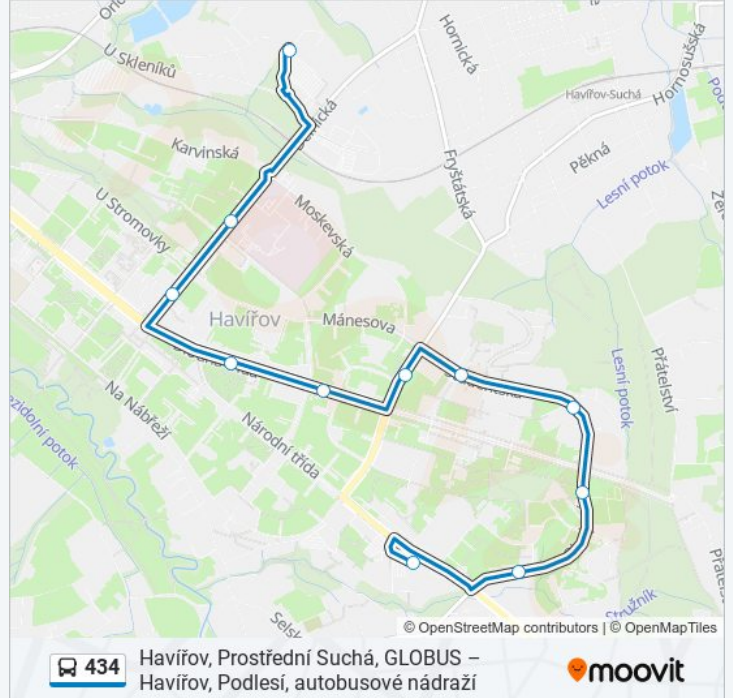

(1) Havířov, Podlesí, Aut. Nádr.: 08:10 - 18:10 (2) Havířov, Pr. Suchá, Globus: 07:00 - 17:50

Použijte aplikaci Moovit pro nalezení nejbližších 434 autobus stanic v okolí a zjistěte, kdy přijede příští 434 autobus.

Pokyny: Havířov, Podlesí, Aut. Nádr.

11 zastávek

[ZOBRAZIT JÍZDNÍ ŘÁD LINKY](#)

Havířov, Pr. Suchá, Globus

Havířov, Město, Nemocnice

Havířov, Město, Obchodní Dům

Havířov, Město, Střed

Havířov, Město, Jitřenka

Havířov, Město, Žákovská

Havířov, Podlesí, Rušná

Havířov, Podlesí, Bezručova

Havířov, Podlesí, Merkur

Havířov, Podlesí, Okrajová U Garáží

Havířov, Podlesí, Aut. Nádr.

434 autobus jízdní řády

Havířov, Podlesí, Aut. Nádr. jízdní řád cesty:

Pokyny: Havířov, Pr. Suchá, Globus

11 zastávek

[ZOBRAZIT JÍZDNÍ ŘÁD LINKY](#)

- Havířov, Podlesí, Aut. Nádr.
- Havířov, Podlesí, Okrajová U Garáží
- Havířov, Podlesí, Merkur
- Havířov, Podlesí, Bezručova
- Havířov, Podlesí, Rušná
- Havířov, Město, Žákovská
- Havířov, Město, Jitřenka
- Havířov, Město, Střed
- Havířov, Město, Obchodní Dům
- Havířov, Město, Nemocnice
- Havířov, Pr. Suchá, Globus