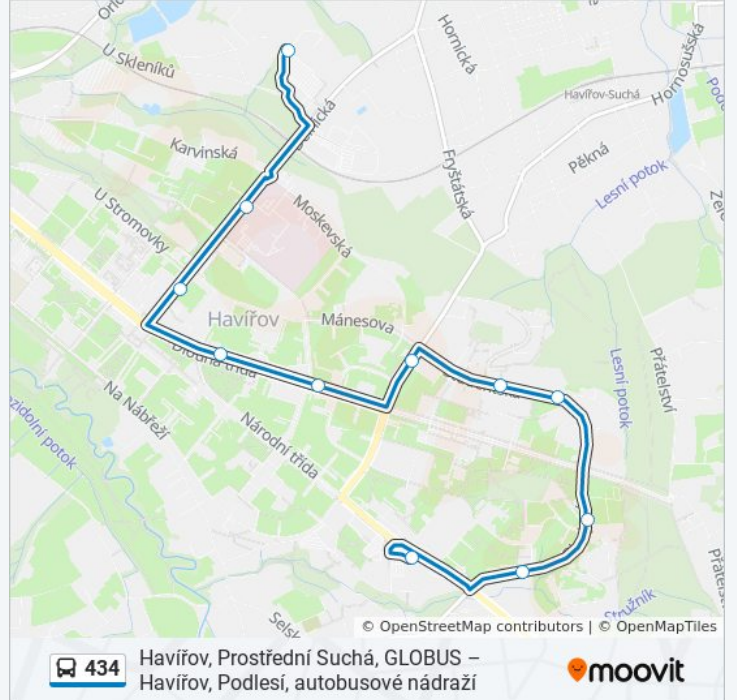

Pokyny: Havířov, Podlesí, Aut. Nádr.

11 zastávek

[ZOBRAZIT JÍZDNÍ ŘÁD LINKY](#)

Havířov, Pr. Suchá, Globus

Havířov, Město, Nemocnice

Havířov, Město, Obchodní Dům

Havířov, Město, Střed

Havířov, Město, Jitřenka

Pokyny: Havířov, Pr. Suchá, Globus

11 zastávek

[ZOBRAZIT JÍZDNÍ ŘÁD LINKY](#)

- Havířov, Podlesí, Aut. Nádr.
- Havířov, Podlesí, Okrajová U Garáží
- Havířov, Podlesí, Merkur
- Havířov, Podlesí, Bezručova
- Havířov, Podlesí, Rušná
- Havířov, Město, Žákovská
- Havířov, Město, Jitřenka
- Havířov, Město, Střed
- Havířov, Město, Obchodní Dům
- Havířov, Město, Nemocnice
- Havířov, Pr. Suchá, Globus

434 autobus jízdní řády

Havířov, Pr. Suchá, Globus jízdní řád cesty:

pondělí	07:00 - 17:50
úterý	07:00 - 17:50
středa	07:00 - 17:50
čtvrtek	07:00 - 17:50
pátek	07:00 - 17:50
sobota	07:00 - 17:50
neděle	Nefunguje

434 autobus informace

Směr: Havířov, Pr. Suchá, Globus

Zastávky: 11

Doba trvání cesty: 18 min

Shrnutí linky:

434

Havířov, Prostřední Suchá, GLOBUS –
Havířov, Podlesí, autobusové nádraží

moovit