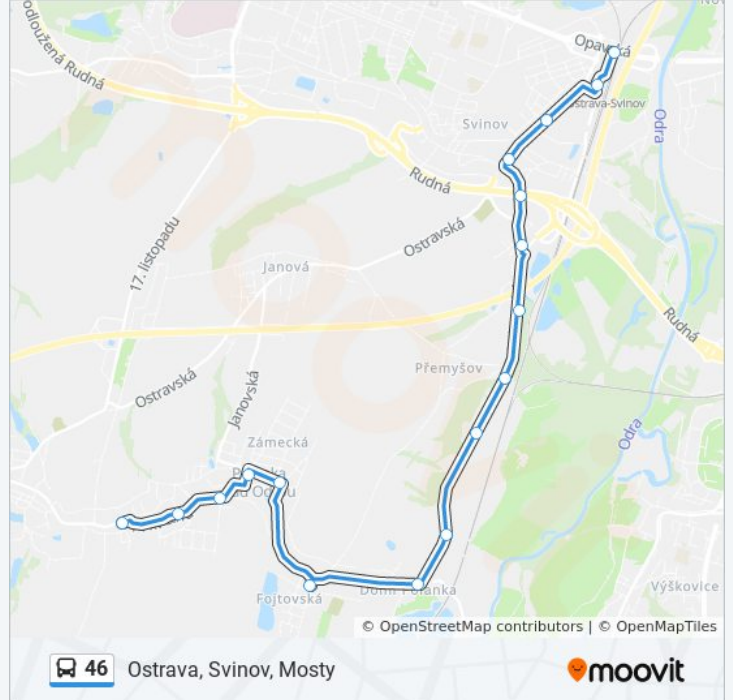

46 autobus informace

Směr: Ostrava, Svinov, Mosty

Zastávky: 17

Doba trvání cesty: 25 min

Shrnutí linky:

Pokyny: Ostrava, Svinov, Mosty

17 zastávek

[ZOBRAZIT JÍZDNÍ ŘÁD LINKY](#)

46 autobus jízdní řády

Ostrava, Svinov, Mosty jízdní řád cesty:

pondělí	02:12 - 20:17
úterý	02:12 - 20:17
středa	02:12 - 20:17
čtvrtek	02:12 - 20:17
pátek	02:12 - 20:17
sobota	02:12 - 20:17
neděle	02:12 - 20:17

46 autobus informace

Směr: Ostrava, Svinov, Mosty

Zastávky: 17

Doba trvání cesty: 19 min

Shrnutí linky:

46 autobus řady a mapy cest dostupné v offline PDF na moovitapp.com.
Použijte [Moovit App](#) a podívejte se na živé řady autobusů, jízdní řady vlaků
nebo metra, pokyny krok po kroku pro veřejnou dopravu v Ostrava.