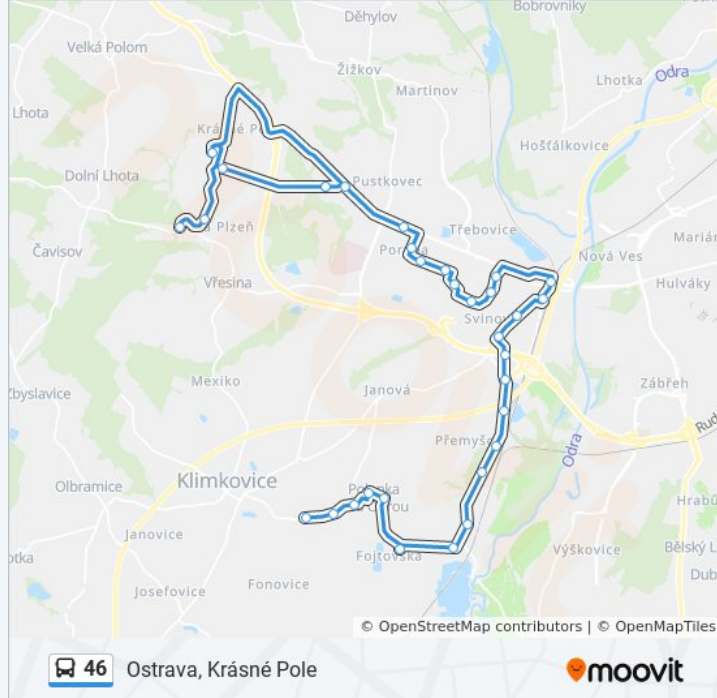

## 46 autobus informace

**Směr:** Ostrava, Krásné Pole

**Zastávky:** 33

**Doba trvání cesty:** 46 min

**Shrnutí linky:**

Poruba, Francouzská  
 Poruba, Nezvalovo Nám.  
 Poruba, Věžičky  
 Poruba, Vozovna  
 Pustkovec, Pustkovecká  
 Pustkovec, Krásnopolská  
 Krásné Pole, Branecká  
 Krásné Pole, Střed  
 Krásné Pole, Zálučnická  
 Krásné Pole, Škola  
 Krásné Pole, Pohoří  
 Ostrava, Krásné Pole

### Pokyny: Ostrava, Polanka

33 zastávek

[ZOBRAZIT JÍZDNÍ ŘÁD LINKY](#)

Ostrava, Krásné Pole  
 Krásné Pole, Pohoří  
 Krásné Pole, Hájkovická  
 Krásné Pole, Zálučnická  
 Krásné Pole, Družební  
 Krásné Pole, Střed  
 Krásné Pole, Branecká  
 Pustkovec, Krásnopolská  
 Pustkovec, Pustkovecká  
 Poruba, Vozovna  
 Poruba, Nezvalovo Nám.  
 Poruba, Francouzská  
 Poruba, Kubánská  
 Poruba, Jižní Svahy  
 Poruba, Mongolská  
 Poruba, Řecká  
 Svínov, Mosty