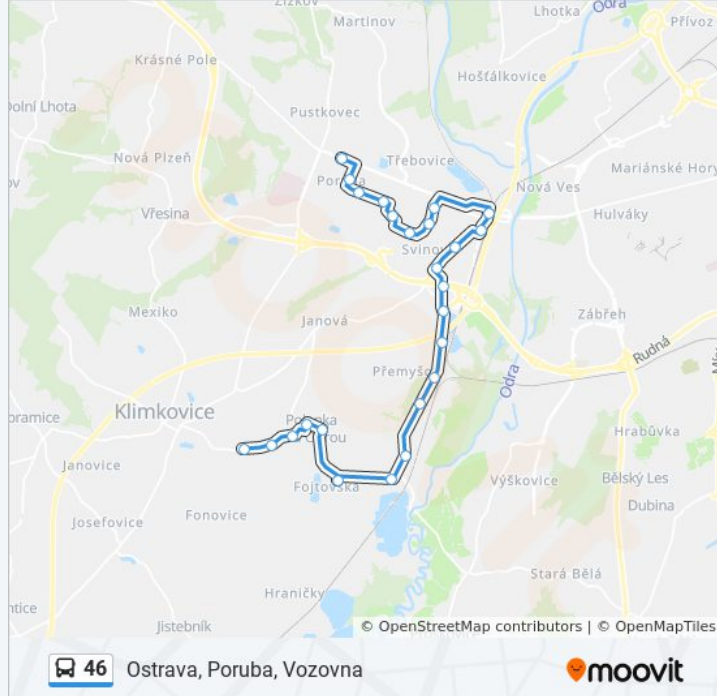

### 46 autobus informace

**Směr:** Ostrava, Poruba, Vozovna

**Zastávky:** 25

**Doba trvání cesty:** 33 min

**Shrnutí linky:**

Svinov, Náměstí

Svinov, Škola

Svinov, Nádraží

Svinov, Mosty

Poruba, Řecká

Poruba, Mongolská

Poruba, Jižní Svahy

Poruba, Kubánská

Poruba, Francouzská

Poruba, Nezvalovo Nám.

Poruba, Věžičky

Poruba, Vozovna