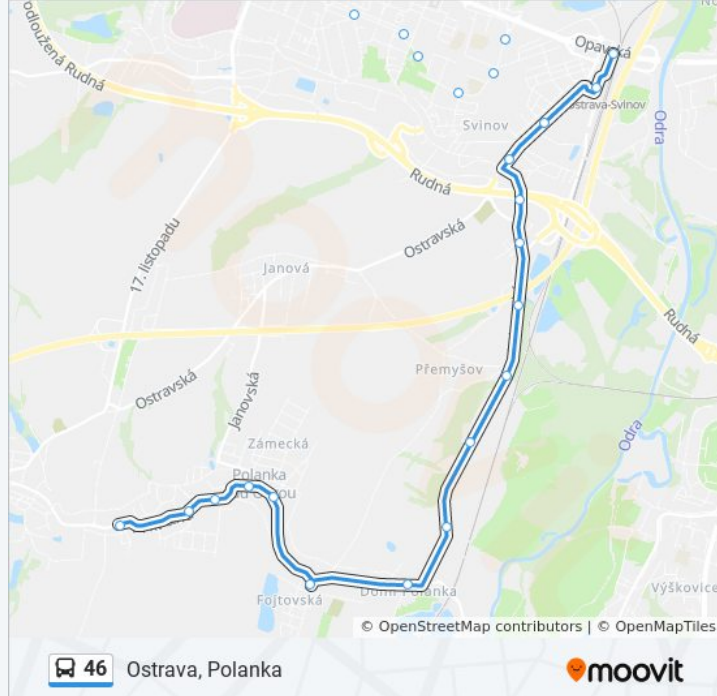

Svinov, Nádraží

Svinov, Škola

Svinov, Náměstí

Svinov, Jelínkova

Svinov, Fibichova

Svinov, Zelenina

Svinov, U Olší

Svinov, Kovošrot

Polanka, Štěrkopísek

Polanka, Dolní Polanka

Polanka, Hraničky

Polanka, Horní Polanka

Polanka, Střed

Polanka, U Dluhoše

Polanka, Skotnice

Ostrava, Polanka

Pokyny: Ostrava, Poruba, Vozovna

25 zastávek

[ZOBRAZIT JÍZDNÍ ŘÁD LINKY](#)

Ostrava, Polanka

Polanka, Skotnice

Polanka, U Dluhoše

Polanka, Střed

Polanka, Horní Polanka

Polanka, Hraničky

Polanka, Dolní Polanka

Polanka, Štěrkopísek

Svinov, Kovošrot

Svinov, U Olší

Svinov, Zelenina

Svinov, Fibichova

Svinov, Jelínkova

46 autobus jízdní řády

Ostrava, Poruba, Vozovna jízdní řád cesty:

pondělí	07:04 - 07:59
úterý	07:04 - 07:59
středa	07:04 - 07:59
čtvrtek	07:04 - 07:59
pátek	07:04 - 07:59
sobota	Nefunguje
neděle	Nefunguje

46 autobus informace

Směr: Ostrava, Poruba, Vozovna

Zastávky: 25

Doba trvání cesty: 33 min

Shrnutí linky: