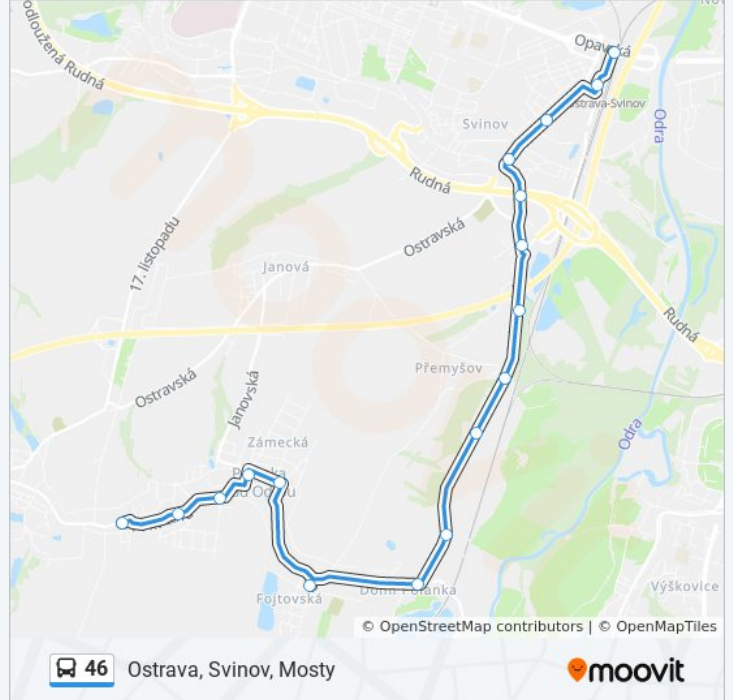

## 46 autobus informace

**Směr:** Ostrava, Svinov, Mosty

**Zastávky:** 17

**Doba trvání cesty:** 19 min

**Shrnutí linky:**

46 autobus řady a mapy cest dostupné v offline PDF na [moovitapp.com](https://moovitapp.com).  
Použijte [Moovit App](#) a podívejte se na živé řady autobusů, jízdní řady vlaků  
nebo metra, pokyny krok po kroku pro veřejnou dopravu v Ostrava.