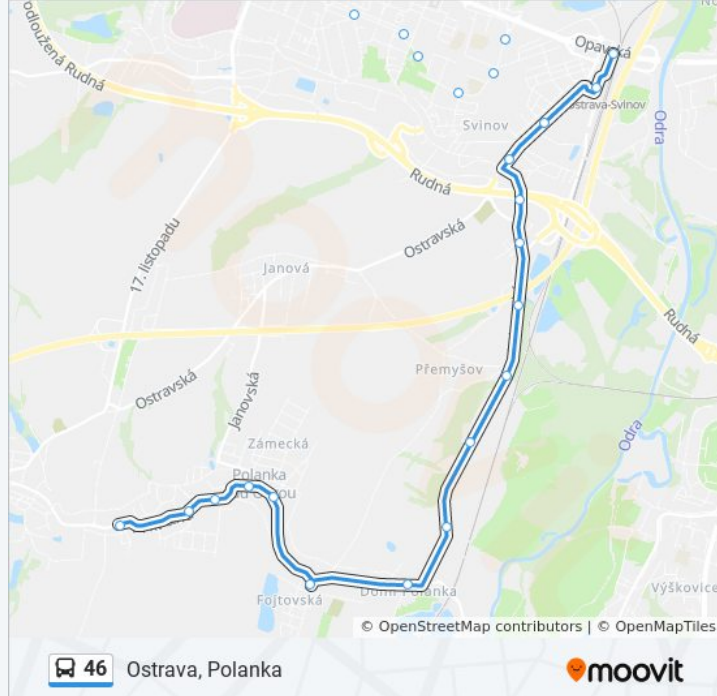

### 46 autobus informace

**Směr:** Ostrava, Polanka

**Zastávky:** 33

**Doba trvání cesty:** 45 min

**Shrnutí linky:**

Svinov, Nádraží

Svinov, Škola

Svinov, Náměstí

Svinov, Jelínkova

Svinov, Fibichova

Svinov, Zelenina

Svinov, U Olší

Svinov, Kovošrot

Polanka, Štěrkopísek

Polanka, Dolní Polanka

Polanka, Hraničky