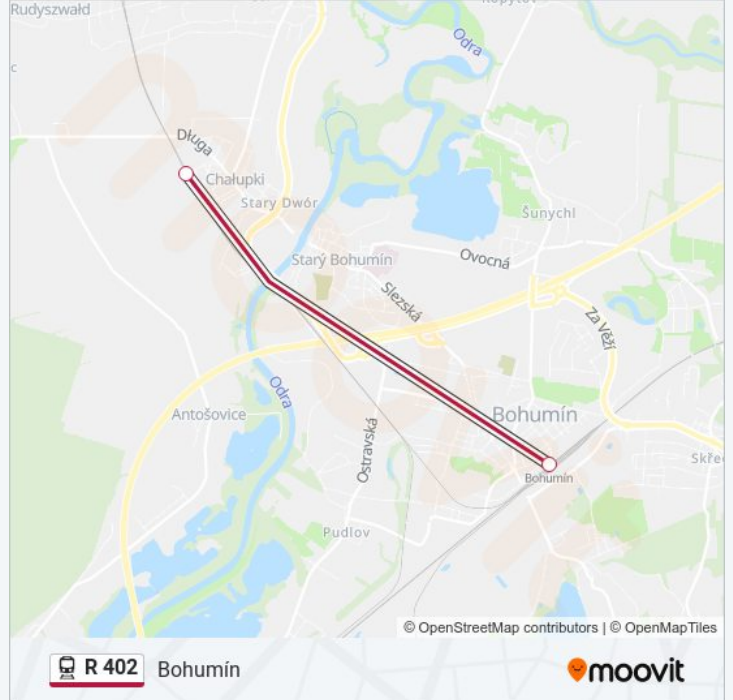

 R 402

Bohumín

Získat Aplikaci

R 402 vlak linka Bohumín má jednu cestu. Pro běžné pracovní dny jsou jejich provozní hodiny:

(1) Bohumín: 07:54

Použijte aplikaci Moovit pro nalezení nejbližších R 402 vlak stanic v okolí a zjistěte, kdy přijede příští R 402 vlak.

Pokyny: Bohumín

2 zastávek

[ZOBRAZIT JÍZDNÍ ŘÁD LINKY](#)

Chałupki

Bohumín

R 402 vlak jízdní řády

Bohumín jízdní řád cesty:

pondělí	07:54
úterý	07:54
středa	07:54
čtvrtek	07:54
pátek	07:54
sobota	07:54
neděle	07:54

R 402 vlak informace

Směr: Bohumín

Zastávky: 2

Doba trvání cesty: 7 min

Shrnutí linky:

R 402 vlak řády a mapy cest dostupné v offline PDF na moovitapp.com. Použijte [Moovit App](#) a podívejte se na živé řády autobusů, jízdní řády vlaků nebo metra, pokyny krok po kroku pro veřejnou dopravu v Ostrava.