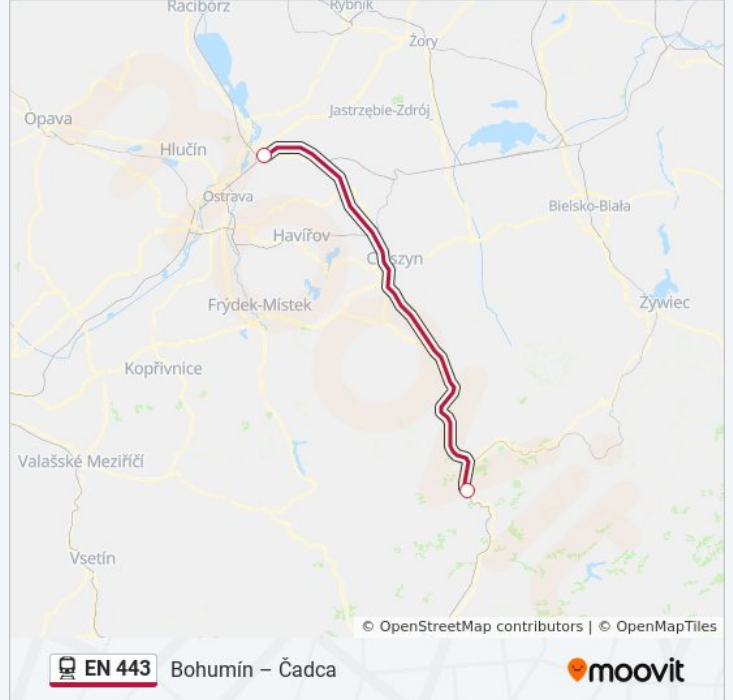

 EN 443

Bohumín – Čadca

Získat Aplikaci

EN 443 vlak linka Bohumín – Čadca má jednu cestu. Pro běžné pracovní dny jsou jejich provozní hodiny:

(1) Čadca: 03:00

Použijte aplikaci Moovit pro nalezení nejbližších EN 443 vlak stanic v okolí a zjistěte, kdy přijede příští EN 443 vlak.

**Pokyny: Čadca**

2 zastávek

[ZOBRAZIT JÍZDNÍ ŘÁD LINKY](#)

Bohumín

Čadca

**EN 443 vlak jízdní řády**

Čadca jízdní řád cesty:

pondělí	Nefunguje
úterý	03:00
středa	03:00
čtvrtek	03:00
pátek	03:00
sobota	Nefunguje
neděle	Nefunguje

**EN 443 vlak informace****Směr:** Čadca**Zastávky:** 2**Doba trvání cesty:** 51 min**Shrnutí linky:**

EN 443 vlak řády a mapy cest dostupné v offline PDF na [moovitapp.com](https://moovitapp.com).  
Použijte [Moovit App](#) a podívejte se na živé řády autobusů, jízdní řády vlaků  
nebo metra, pokyny krok po kroku pro veřejnou dopravu v Ostrava.