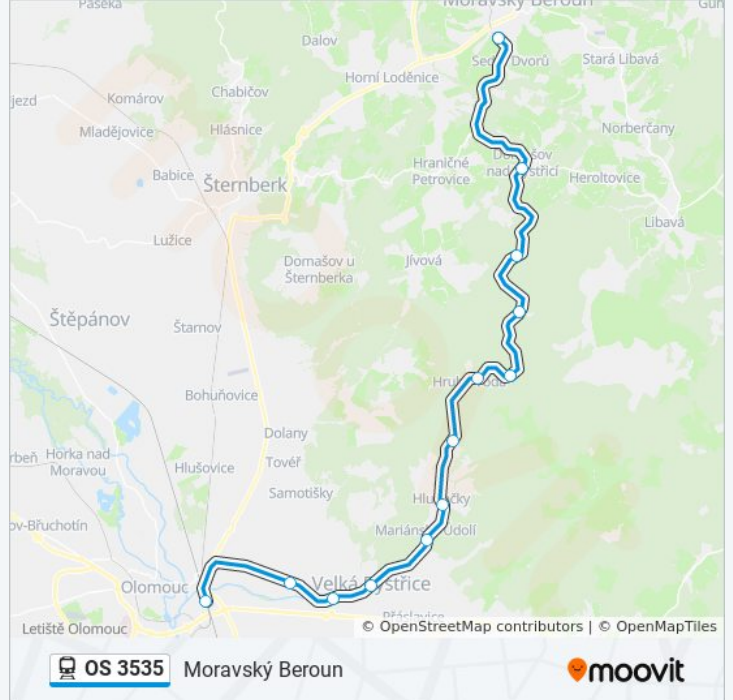

 OS 3535

Moravský Beroun

Získat Aplikaci

OS 3535 vlak linka Moravský Beroun má jednu cestu. Pro běžné pracovní dny jsou jejich provozní hodiny:

(1) Moravský Beroun: 05:33

Použijte aplikaci Moovit pro nalezení nejbližších OS 3535 vlak stanic v okolí a zjistěte, kdy přijede příští OS 3535 vlak.

Pokyny: Moravský Beroun

13 zastávek

[ZOBRAZIT JÍZDNÍ ŘÁD LINKY](#)

Olomouc Hl. N.

Bystrovany

Velká Bystřice

Velká Bystřice Zastávka

Hlubočky-Mariánské Údolí

Hlubočky Zastávka

Hlubočky

Hrubá Voda Zastávka

Hrubá Voda

Hrubá Voda-Smilov

Jívová

Domašov Nad Bystřicí

Moravský Beroun

OS 3535 vlak jízdní řády

Moravský Beroun jízdní řád cesty:

pondělí	05:33
úterý	05:33
středa	05:33
čtvrtek	05:33
pátek	05:33
sobota	05:33
neděle	05:33

OS 3535 vlak informace**Směr:** Moravský Beroun**Zastávky:** 13**Doba trvání cesty:** 54 min**Shrnutí linky:**