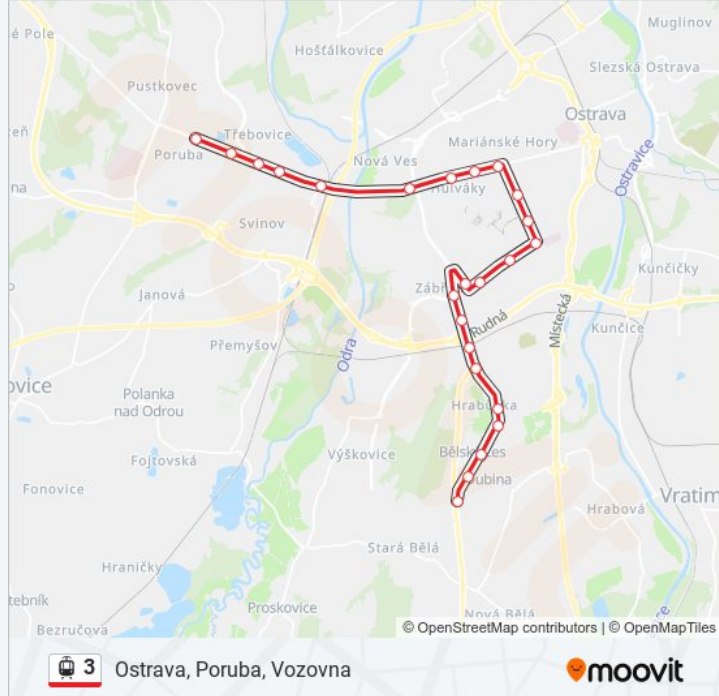

Nová Ves, Vodárna

Svinov, Mosty

Třebovice, Obchodní Centrum

Třebovice, Třebovická

Poruba, Telekom. Škola

Poruba, Vozovna

3 tramvaj řády a mapy cest dostupné v offline PDF na moovitapp.com.
Použijte [Moovit App](#) a podívejte se na živé řády autobusů, jízdní řády vlaků
nebo metra, pokyny krok po kroku pro veřejnou dopravu v Ostrava.

[O Moovit](#) · [Řešení MaaS](#) · [Podporované země](#) · [Mooviter komunita](#)

© 2024 Moovit - Všechna práva vyhrazena

**Podívejte se na živé časy
příjezdů**