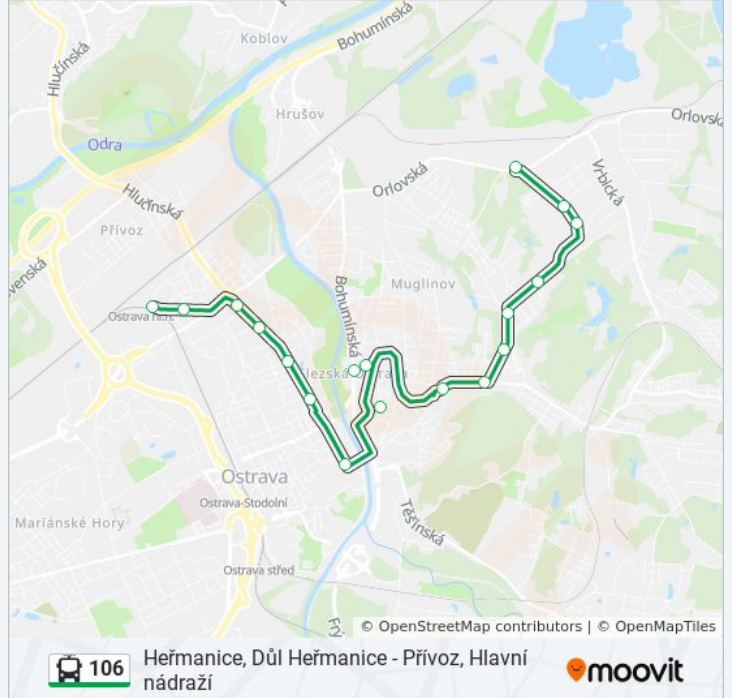

Přívoz, Hlavní Nádraží - Heřmanice, Důl Heřmanice

Získat Aplikaci

106 trolejbus linka (Přívoz, Hlavní Nádraží - Heřmanice, Důl Heřmanice) má 2 cest. Pro běžné pracovní dny jsou jejich provozní hodiny:

(1) Ostrava, Heřmanice, Důl Heřmanice: 04:14 - 22:31 (2) Ostrava, Přívoz, Hlavní Nádraží: 04:05 - 22:47

Použijte aplikaci Moovit pro nalezení nejbližších 106 trolejbus stanic v okolí a zjistěte, kdy přijede příští 106 trolejbus.

Pokyny: Ostrava, Heřmanice, Důl Heřmanice

19 zastávek

[ZOBRAZIT JÍZDNÍ ŘÁD LINKY](#)

106 trolejbus informace**Směr:** Ostrava, Heřmanice, Důl Heřmanice**Zastávky:** 19**Doba trvání cesty:** 22 min**Shrnutí linky:**

Pokyny: Ostrava, Přívoz, Hlavní Nádraží

19 zastávek

[ZOBRAZIT JÍZDNÍ ŘÁD LINKY](#)

106 trolejbus informace

Směr: Ostrava, Přívoz, Hlavní Nádraží

Zastávky: 19

Doba trvání cesty: 22 min

Shrnutí linky:

106 trolejbus řady a mapy cest dostupné v offline PDF na moovitapp.com. Použijte [Moovit App](#) a podívejte se na živé řady autobusů, jízdní řady vlaků nebo metra, pokyny krok po kroku pro veřejnou dopravu v Ostrava.