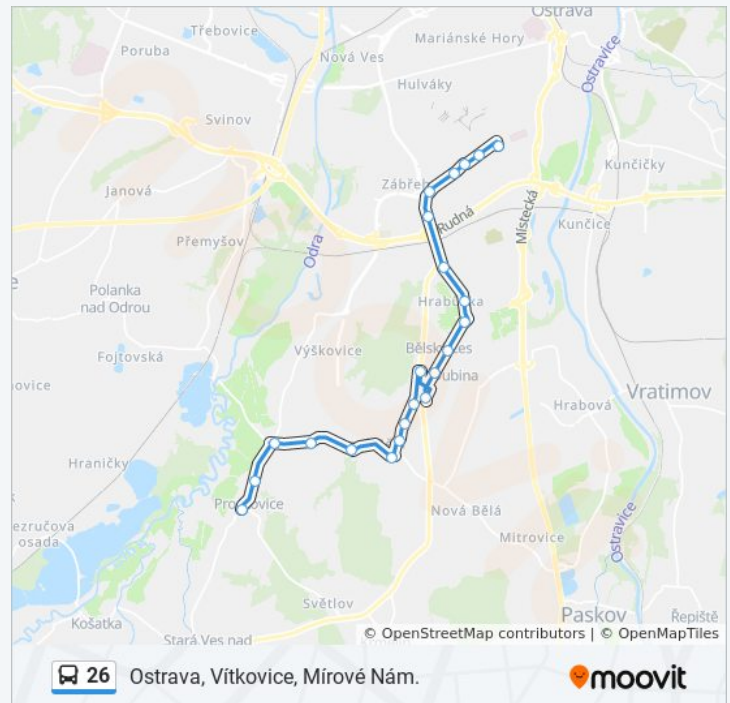

### 26 autobus informace

**Směr:** Ostrava, Vítkovice, Mírové Nám.

**Zastávky:** 18

**Doba trvání cesty:** 27 min

**Shrnutí linky:**

26 autobus řady a mapy cest dostupné v offline PDF na [moovitapp.com](https://moovitapp.com).  
Použijte [Moovit App](https://moovitapp.com) a podívejte se na živé řady autobusů, jízdní řady vlaků nebo metra, pokyny krok po kroku pro veřejnou dopravu v Ostrava.