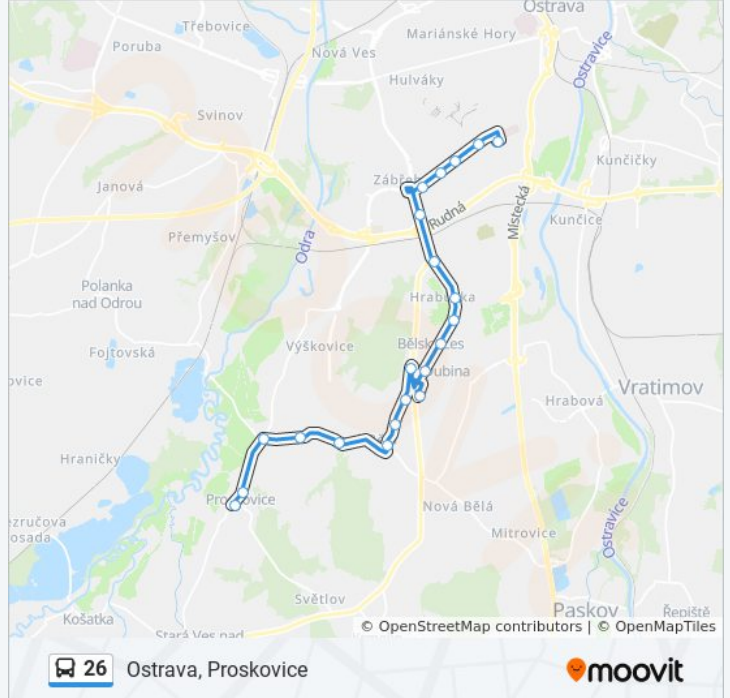

## Pokyny: Ostrava, Proskovice

17 zastávek

[ZOBRAZIT JÍZDNÍ ŘÁD LINKY](#)

Vítkovice, Mírové Nám.  
 Vítkovice, Kotkova  
 Vítkovice, Nová Ocelárna  
 Vítkovice, Štramberská  
 Vítkovice, Ředitelství Vítkovic  
 Zábřeh, Hotel Bělský Les  
 Stará Bělá, Bělský Les  
 Ostrava, Dubina  
 Stará Bělá, Plzeňská  
 Stará Bělá, Chrobáková  
 Stará Bělá, Husův Sbor  
 Stará Bělá, Střed  
 Stará Bělá, Požární Zbrojnice  
 Stará Bělá, U Lípy  
 Stará Bělá, Křižovatka  
 Proskovice, Horní Cesta  
 Ostrava, Proskovice

## 26 autobus informace

**Směr:** Ostrava, Proskovice

**Zastávky:** 17

**Doba trvání cesty:** 15 min

**Shrnutí linky:**