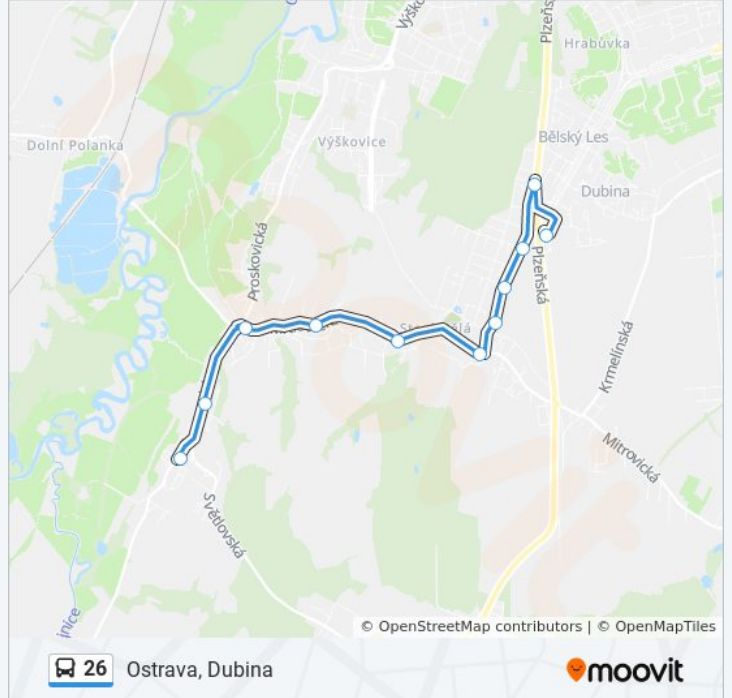

Pokyny: Ostrava, Proskovice

17 zastávek

[ZOBRAZIT JÍZDNÍ ŘÁD LINKY](#)

Vítkovice, Mírové Nám.
Vítkovice, Kotkova
Vítkovice, Nová Ocelárna
Vítkovice, Štramberská
Vítkovice, Ředitelství Vítkovic
Zábřeh, Hotel Bělský Les
Stará Bělá, Bělský Les
Ostrava, Dubina
Stará Bělá, Plzeňská
Stará Bělá, Chrobáková
Stará Bělá, Husův Sbor
Stará Bělá, Střed
Stará Bělá, Požární Zbrojnice
Stará Bělá, U Lípy
Stará Bělá, Křižovatka
Proskovice, Horní Cesta
Ostrava, Proskovice

26 autobus jízdní řády

Ostrava, Proskovice jízdní řád cesty:

pondělí	03:02 - 22:31
úterý	03:02 - 22:31
středa	03:02 - 22:31
čtvrtek	03:02 - 22:31
pátek	03:02 - 22:31
sobota	03:02 - 22:31
neděle	03:02 - 22:31

26 autobus informace

Směr: Ostrava, Proskovice

Zastávky: 17

Doba trvání cesty: 15 min

Shrnutí linky: