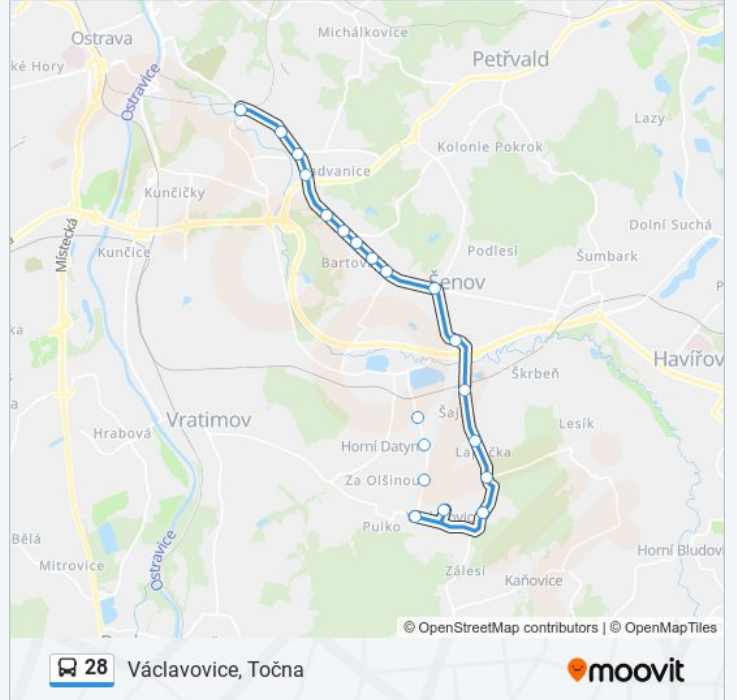

Bartovice, Ještěrka

Šenov, Křižovatka

Šenov, Náměstí

Šenov, Škrbeň

Šenov, Lapačka

Šenov, Kříž. K Dolní Datyni

Václavovice, Rest. U Čepaníků

Václavovice, Střed

Václavovice, Točna

28 autobus jízdní řády

Václavovice, Točna jízdní řád cesty:

pondělí	03:54 - 22:50
úterý	03:54 - 22:50
středa	03:54 - 22:50
čtvrtek	03:54 - 22:50
pátek	03:54 - 22:50
sobota	03:44 - 22:50
neděle	03:44 - 22:50

28 autobus informace

Směr: Václavovice, Točna

Zastávky: 17

Doba trvání cesty: 21 min

Shrnutí linky:

28 autobus řady a mapy cest dostupné v offline PDF na moovitapp.com. Použijte Moovit App a podívejte se na živé řady autobusů, jízdní řady vlaků nebo metra, pokyny krok po kroku pro veřejnou dopravu v Ostrava.