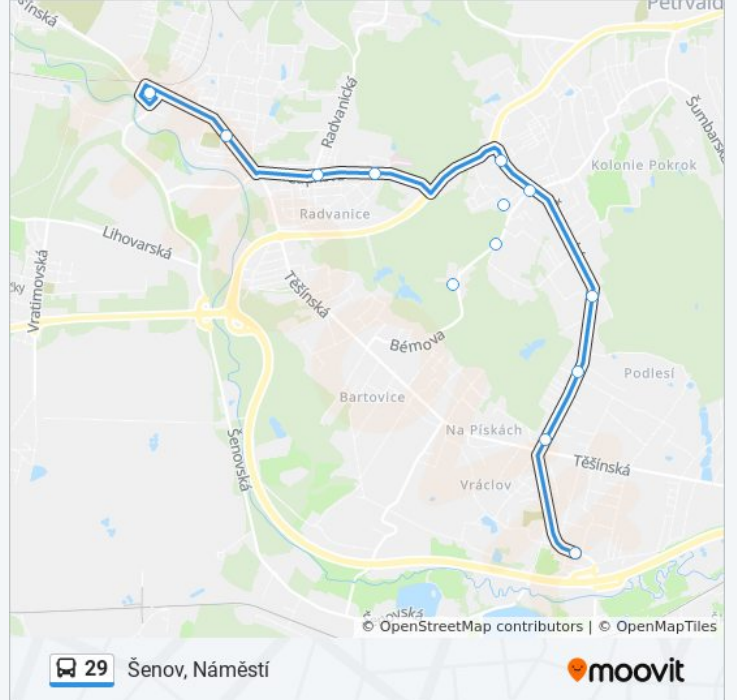

Použijte aplikaci Moovit pro nalezení nejbližších 29 autobus stanic v okolí a zjistěte, kdy přijede příští 29 autobus.

Pokyny: Ostrava, Hranečnick

10 zastávek

[ZOBRAZIT JÍZDNÍ ŘÁD LINKY](#)

Šenov, Náměstí
Šenov, Křižovatka
Šenov, V Družstvu
Šenov, Petřvaldská
Petřvald, Kaple
Petřvald, Rozcestí
Radvanice, Ldn
Radvanice, U Káňů
Radvanice, U Švasty
Ostrava, Hranečnick

29 autobus informace**Směr:** Ostrava, Hranečnick**Zastávky:** 10**Doba trvání cesty:** 15 min**Shrnutí linky:**

Pokyny: Šenov, Náměstí

10 zastávek

[ZOBRAZIT JÍZDNÍ ŘÁD LINKY](#)

- Ostrava, Hranečník
- Radvanice, U Švasty
- Radvanice, U Káňů
- Radvanice, Ldn
- Petřvald, Rozcestí
- Petřvald, Kaple
- Šenov, Petřvaldská
- Šenov, V Družstvu
- Šenov, Křižovatka
- Šenov, Náměstí

29 autobus jízdní řády

Šenov, Náměstí jízdní řád cesty:

pondělí	04:43 - 20:43
úterý	04:43 - 20:43
středa	04:43 - 20:43
čtvrtek	04:43 - 20:43
pátek	04:43 - 20:43
sobota	04:43 - 20:43
neděle	04:43 - 20:43

29 autobus informace

Směr: Šenov, Náměstí

Zastávky: 10

Doba trvání cesty: 15 min

Shrnutí linky:

29 autobus řady a mapy cest dostupné v offline PDF na moovitapp.com.
Použijte [Moovit App](#) a podívejte se na živé řady autobusů, jízdní řady vlaků
nebo metra, pokyny krok po kroku pro veřejnou dopravu v Ostrava.