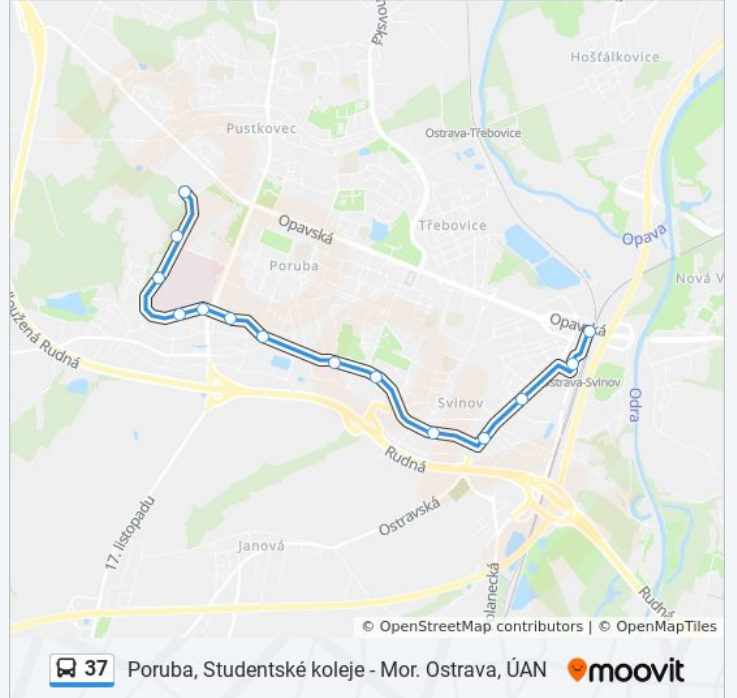

Svinov, Malá Strana

Svinov, Náměstí

Svinov, Škola

Svinov, Nádraží

Svinov, Mosty

37 autobus jízdní řády

Ostrava, Svinov, Mosty jízdní řád cesty:

pondělí	03:26
úterý	03:26
středa	03:26
čtvrtek	03:26
pátek	03:26
sobota	03:25
neděle	03:25

37 autobus informace

Směr: Ostrava, Svinov, Mosty

Zastávky: 14

Doba trvání cesty: 15 min

Shrnutí linky:

37 autobus řady a mapy cest dostupné v offline PDF na moovitapp.com.
Použijte [Moovit App](#) a podívejte se na živé řady autobusů, jízdní řady vlaků
nebo metra, pokyny krok po kroku pro veřejnou dopravu v Ostrava.