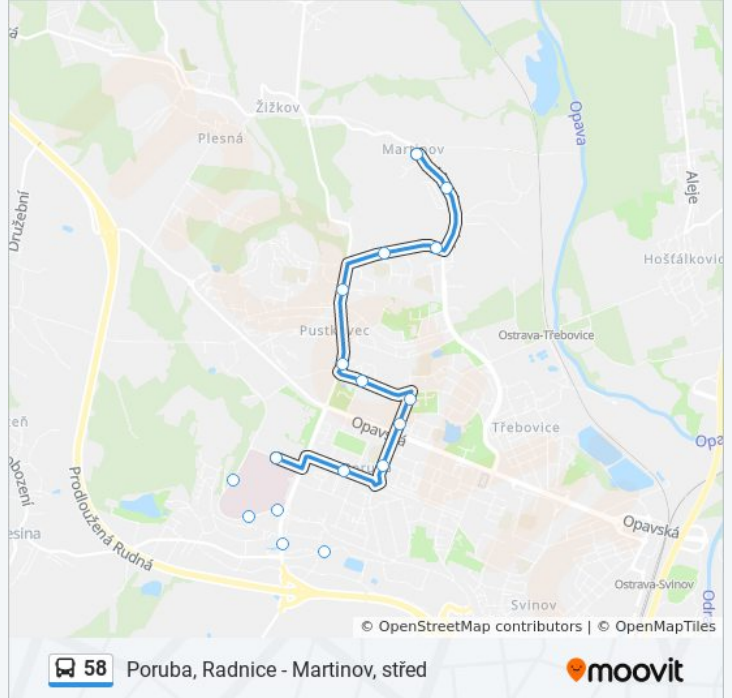

Použijte aplikaci Moovit pro nalezení nejbližších 58 autobus stanic v okolí a zjistěte, kdy přijede příští 58 autobus.

Pokyny: Ostrava, Martinov, Střed

18 zastávek

[ZOBRAZIT JÍZDNÍ ŘÁD LINKY](#)

Poruba, Studentské Koleje

58 autobus informace

Směr: Ostrava, Martinov, Střed

Zastávky: 18

Doba trvání cesty: 21 min

Shrnutí linky:

Pokyny: Ostrava, Plesná

25 zastávek

[ZOBRAZIT JÍZDNÍ ŘÁD LINKY](#)