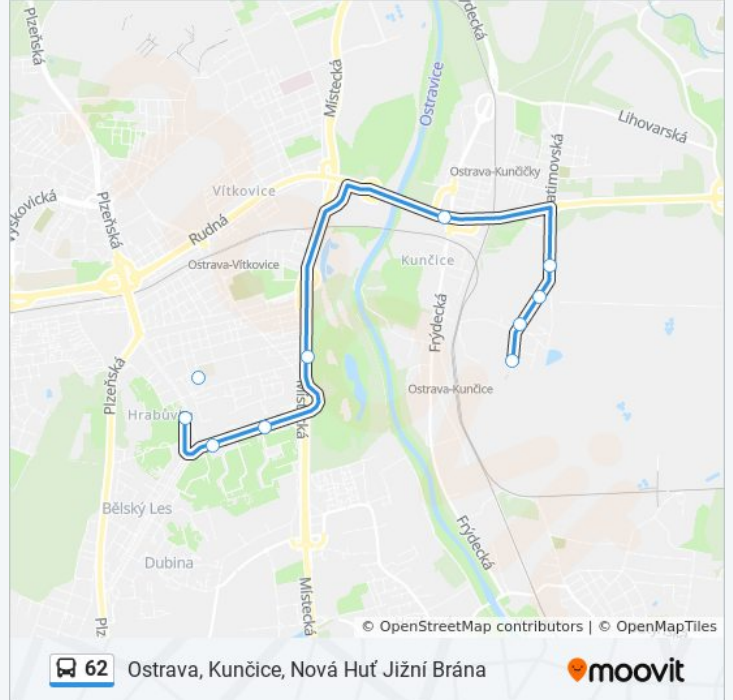

62 autobus informace

Směr: Ostrava, Kunčice, Nová Huť Jižní Brána

Zastávky: 10

Doba trvání cesty: 13 min

Shrnutí linky:

62 autobus řady a mapy cest dostupné v offline PDF na moovitapp.com.
Použijte [Moovit App](#) a podívejte se na živé řady autobusů, jízdní řady vlaků
nebo metra, pokyny krok po kroku pro veřejnou dopravu v Ostrava.