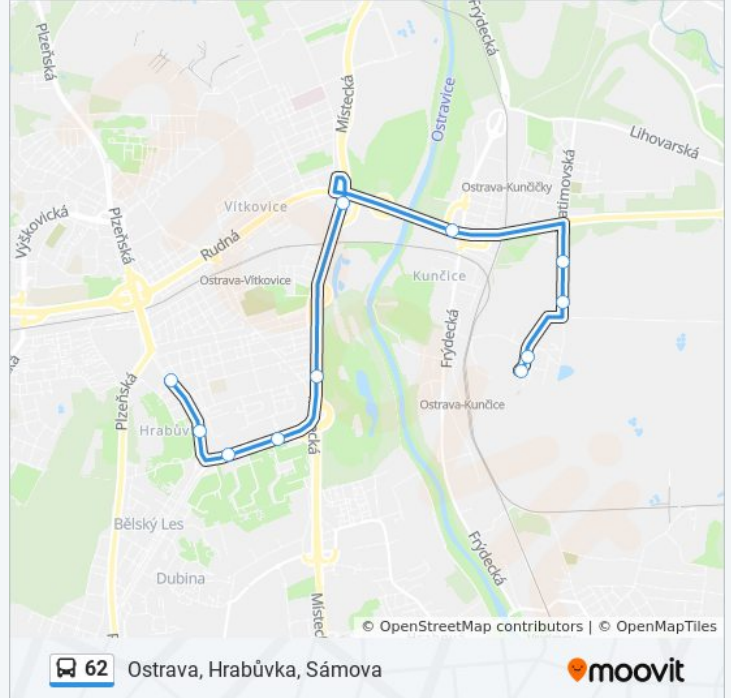

 62

Ostrava, Hrabůvka, Sámova

Získat Aplikaci

62 autobus linka (Ostrava, Hrabůvka, Sámova) má 2 cest. Pro běžné pracovní dny jsou jejich provozní hodiny:
(1) Ostrava, Hrabůvka, Sámova: 06:17 - 22:15(2) Ostrava, Kunčice, Nová Huť Jižní Brána: 04:51 - 21:01
Použijte aplikaci Moovit pro nalezení nejbližších 62 autobus stanic v okolí a zjistěte, kdy přijede příští 62 autobus.

Pokyny: Ostrava, Hrabůvka, Sámova

11 zastávek

[ZOBRAZIT JÍZDNÍ ŘÁD LINKY](#)

Kunčice, Nová Huť Jižní Brána
Kunčice, Nová Huť Garáže
Kunčice, Nová Huť Hlavní Brána
Kunčice, Nová Huť Učiliště
Kunčice, Frýdecká
Vítkovice, Důl Jeremenko
Hrabůvka, Dřevoprodej
Hrabůvka, Kostel
Hrabůvka, Poliklinika
Hrabůvka, Náměstí Ostrava-Jih
Hrabůvka, Sámova

62 autobus informace**Směr:** Ostrava, Hrabůvka, Sámova**Zastávky:** 11**Doba trvání cesty:** 14 min**Shrnutí linky:**

Pokyny: Ostrava, Kunčice, Nová Huť Jižní Brána

10 zastávek

[ZOBRAZIT JÍZDNÍ ŘÁD LINKY](#)